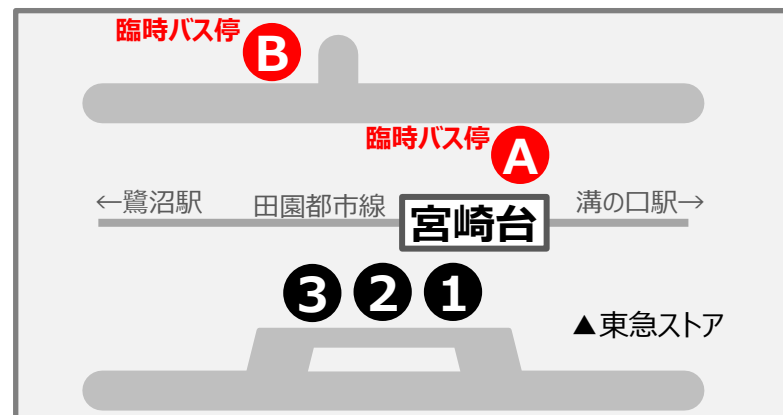

鷺11 宮06 ふる里さくら祭り開催に伴うバス停移設【臨時】のお知らせ

本日も東急バスをご利用いただきましてありがとうございます。

2017年4月2日(日)は、「ふる里さくら祭り」開催による、宮崎台駅周辺一帯の交通規制により、宮崎台駅バス停は臨時バス停より発着し、経路を一部変更して運行いたしますので、ご了承のうえご利用をお願いいたします。

1.規制時間帯

2017年4月2日(日)

9時00分頃～17時00分頃

当日の状況により、規制時間帯が変更になる場合がありますので、ご了承ください。

2.関係系統

鷺11 宮崎台駅～鷺沼駅

宮06 宮前平駅～虎の門病院分院

宮崎台駅以外のバス停に変更はありません。

〈臨時バス停のご案内〉

行先	通常	規制中
鷺沼駅	①	A
虎の門病院分院	②	B
宮前平駅	③	A