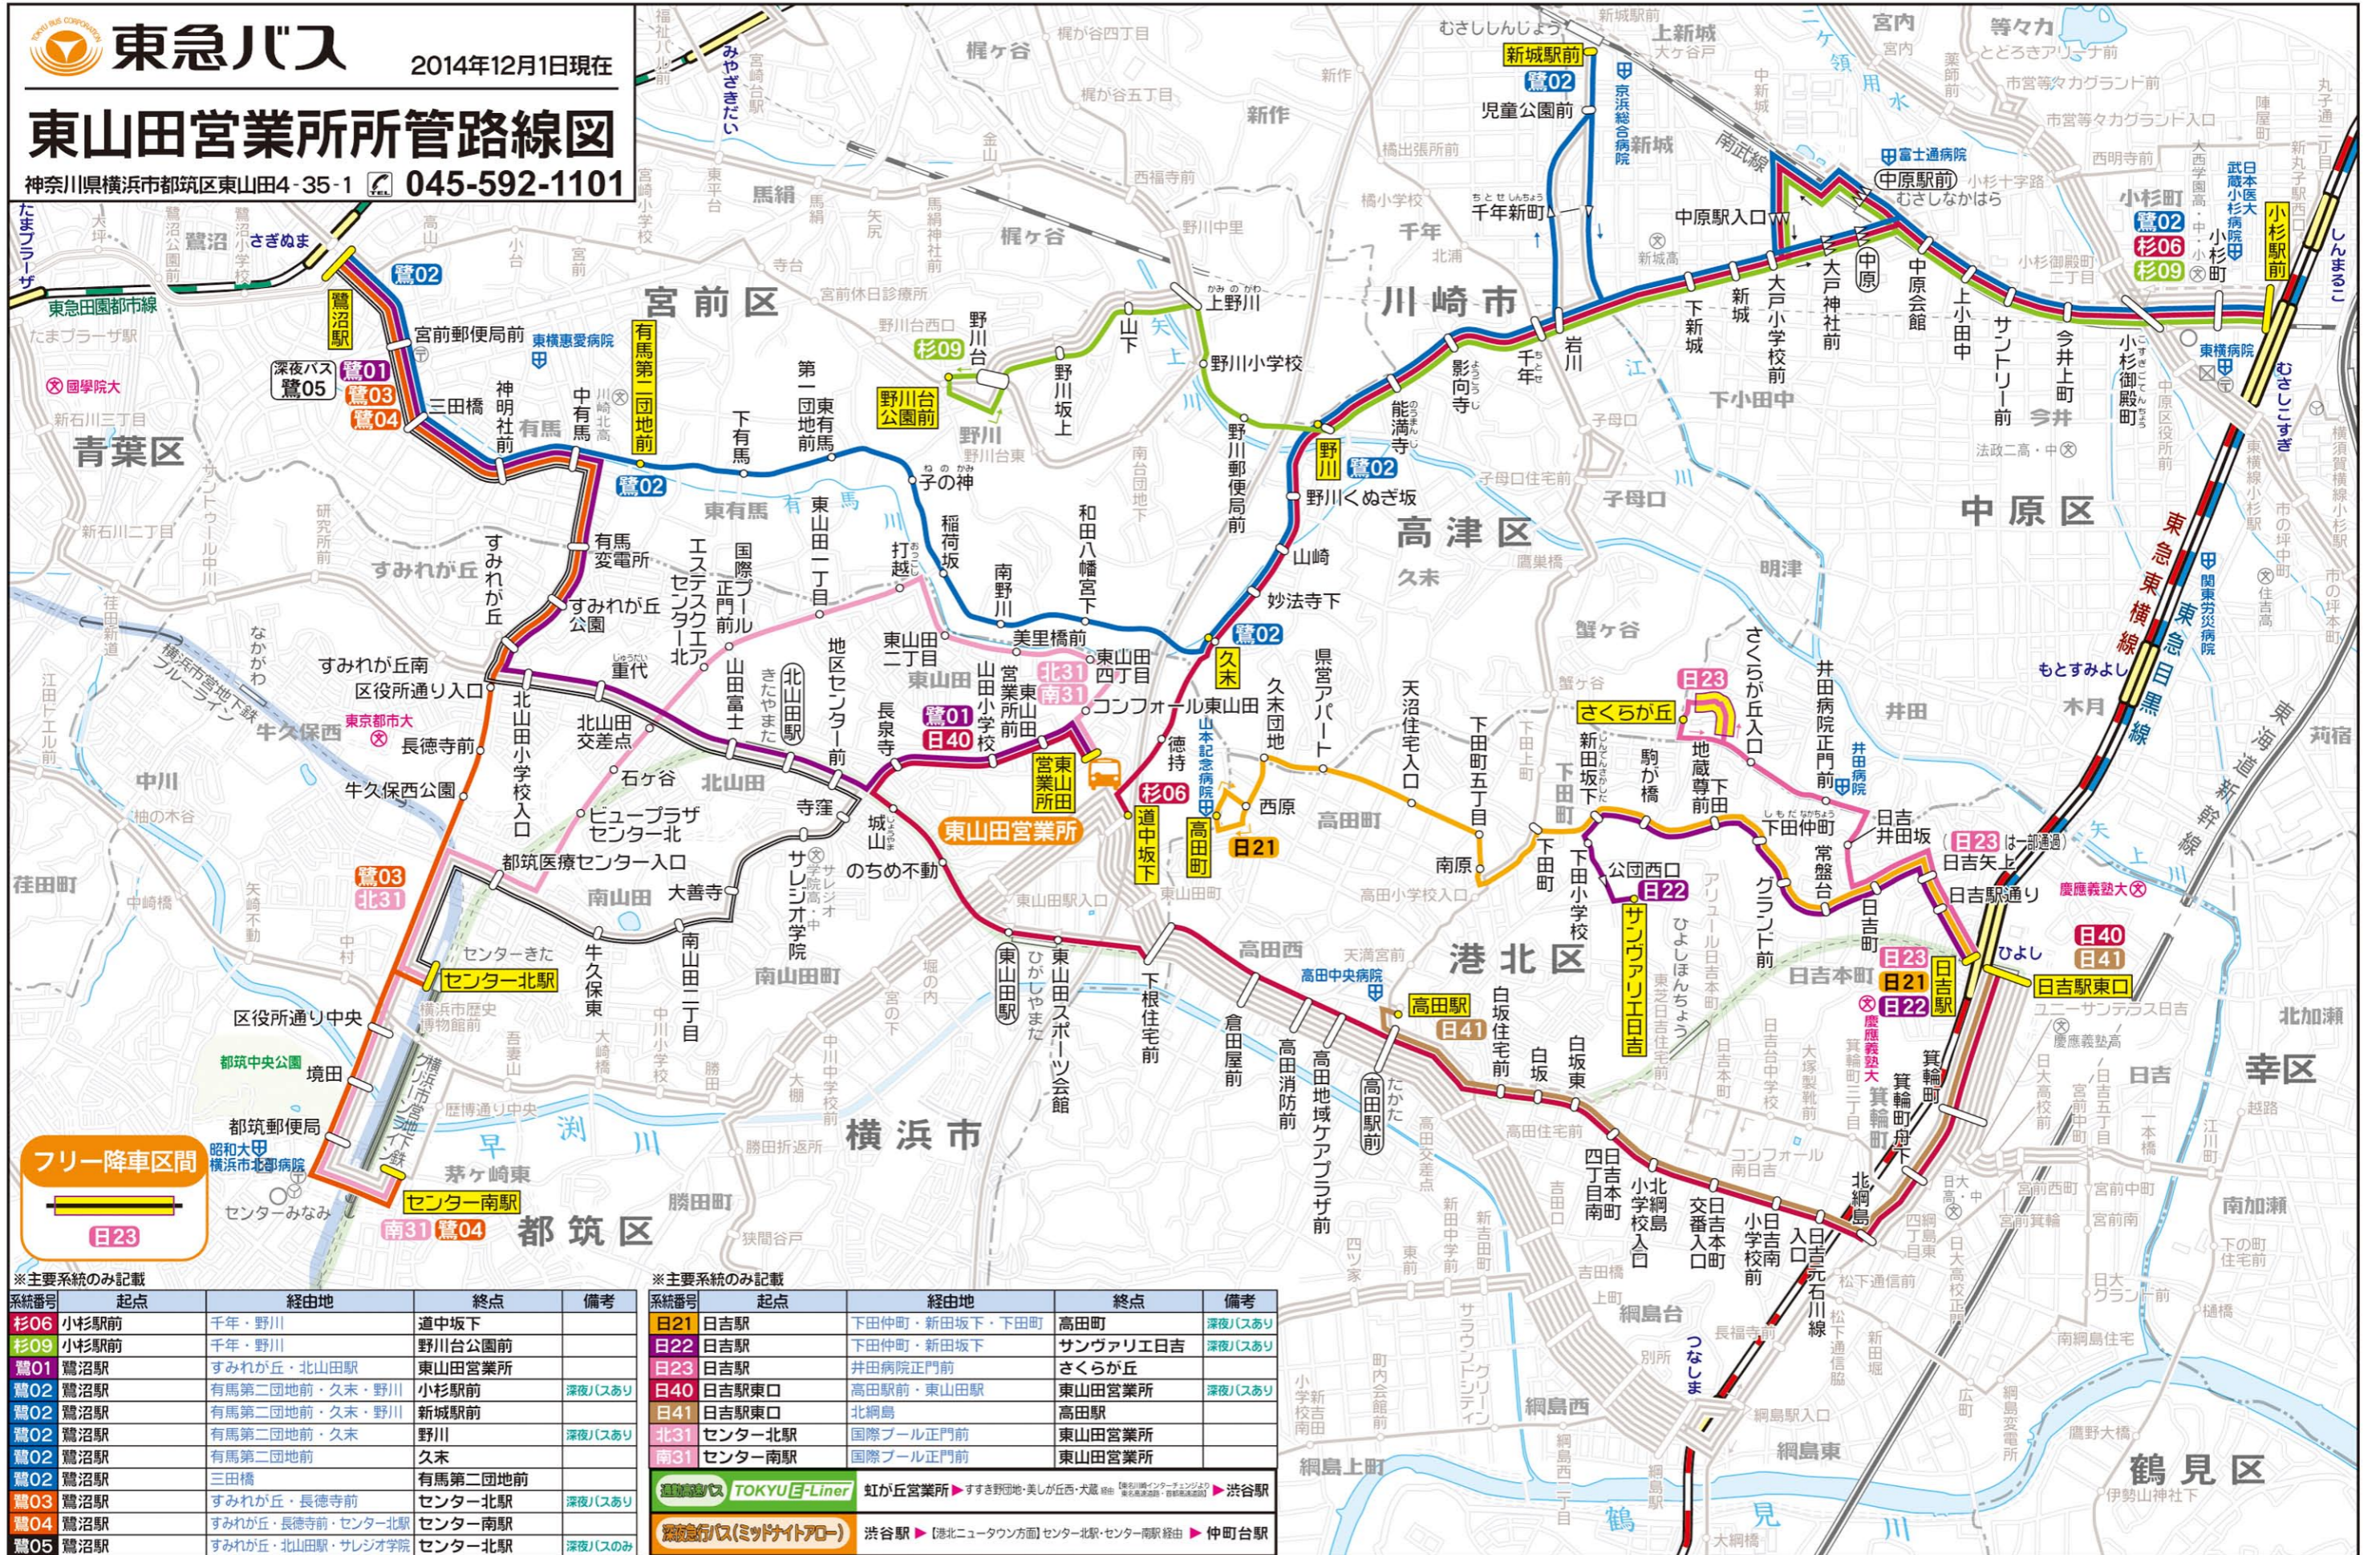

東山田営業所所管路線図

神奈川県横浜市都筑区東山田4-35-1 ☎ 045-592-1101

フリー降車区間
日23

※主要系統のみ記載

系統番号	起点	経由地	終点	備考
彩06	小杉駅前	千年・野川	道中坂下	
彩09	小杉駅前	千年・野川	野川台公園前	
鷺01	鷺沼駅	すみれが丘・北山田	東山田営業所	
鷺02	鷺沼駅	有馬第二団地前・久末・野川	小杉駅前	深夜バスあり
鷺02	鷺沼駅	有馬第二団地前・久末・野川	新城駅前	深夜バスあり
鷺02	鷺沼駅	有馬第二団地前・久末	野川	深夜バスあり
鷺02	鷺沼駅	有馬第二団地前	久末	
鷺02	鷺沼駅	三田橋	有馬第二団地前	深夜バスあり
鷺03	鷺沼駅	すみれが丘・長徳寺前	センター北駅	深夜バスあり
鷺04	鷺沼駅	すみれが丘・長徳寺前・センター北	センター南駅	
鷺05	鷺沼駅	すみれが丘・北山田・サレジオ学院	センター北駅	深夜バスのみ

※主要系統のみ記載

系統番号	起点	経由地	終点	備考
日21	日吉駅	下田仲町・新田坂下・下田町	高田町	深夜バスあり
日22	日吉駅	下田仲町・新田坂下	サンワリエ日吉	深夜バスあり
日23	日吉駅	井田病院正門前	さくらが丘	深夜バスあり
日40	日吉駅東口	高田駅前・東山田	東山田営業所	深夜バスあり
日41	日吉駅東口	北綱島	高田駅	
北31	センター北駅	国際プール正門前	東山田営業所	
南31	センター南駅	国際プール正門前	東山田営業所	

通勤バス TOKYU E-Liner
虹が丘営業所 ▶ すずき野田地・美しが丘西・大蔵 経由 ▶ 渋谷駅

深夜バス(ミッドナイトロー)
渋谷駅 ▶ [港北ニュータウン方面] センター北駅・センター南駅 経由 ▶ 仲町台駅