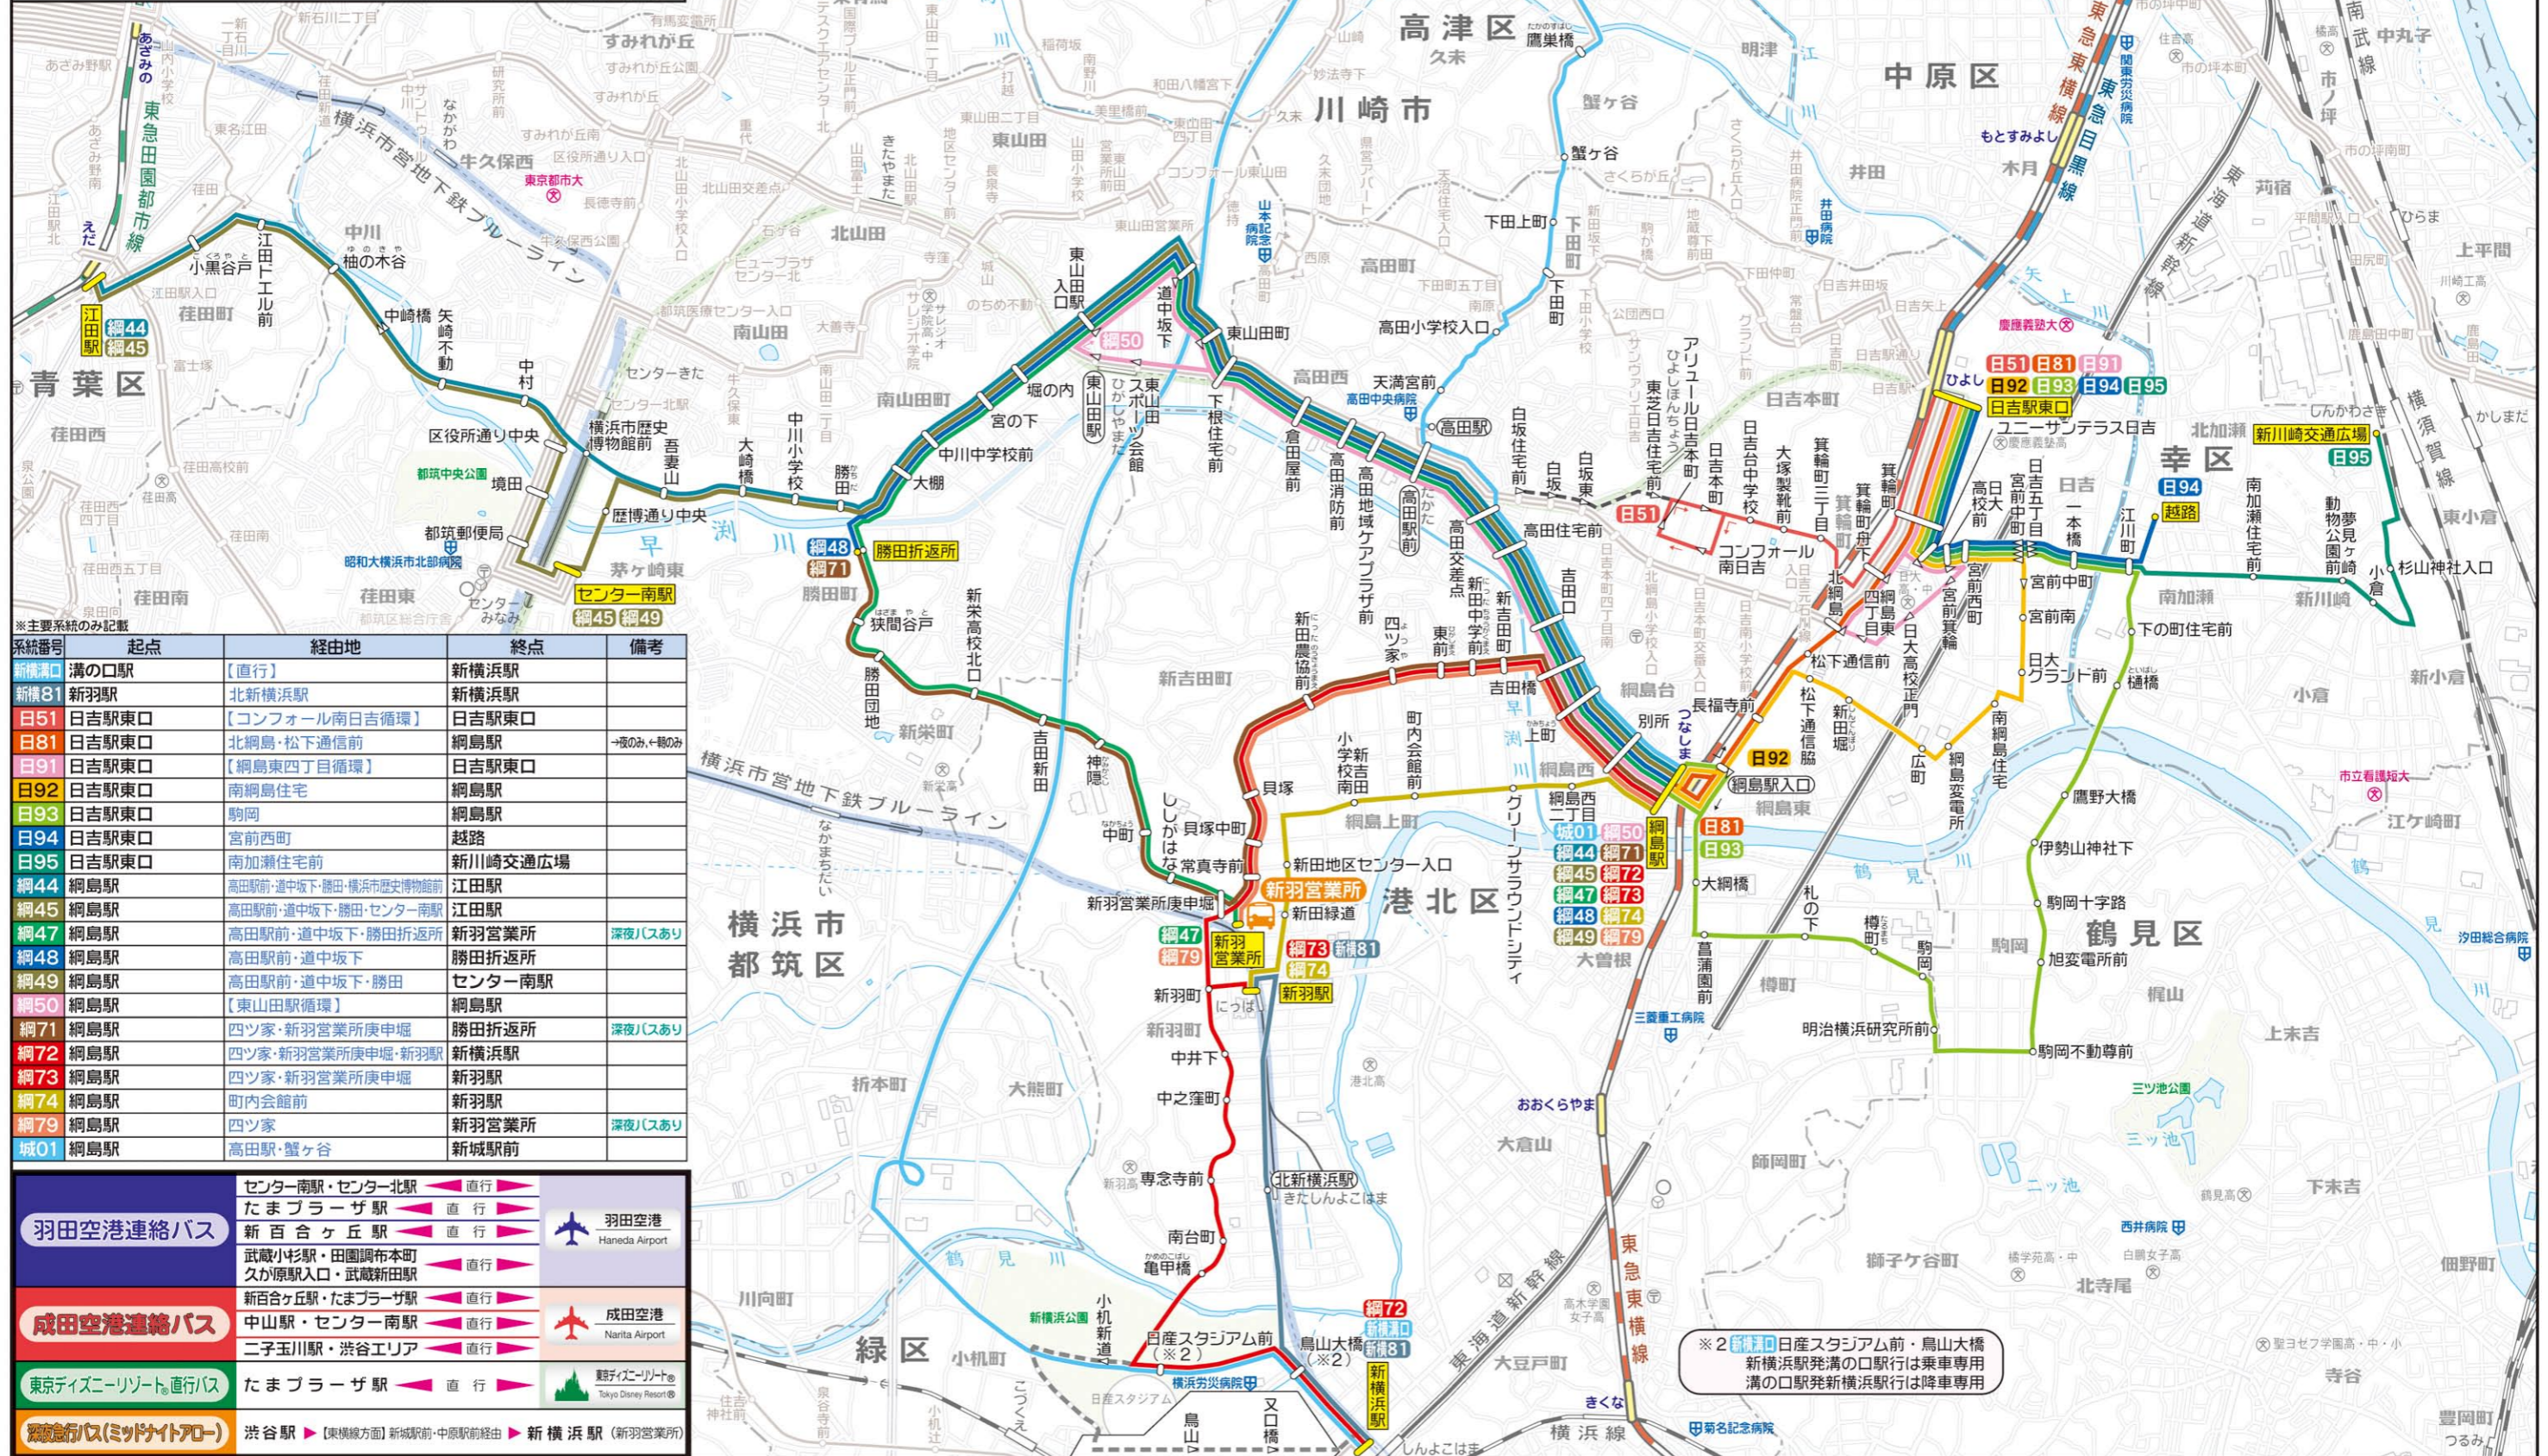

# 新羽営業所所管路線図

神奈川県横浜市港北区新羽町1927 ☎ 045-531-7325

※1 新橋溝口 高津高校前・高津中学校入口  
溝の口駅発新横浜駅行は乗車専用  
新横浜駅発溝の口駅行は降車専用

系統番号	起点	経由地	終点	備考
新橋溝口	溝の口駅	〔直行〕	新横浜駅	
新橋81	新羽駅	北新横浜駅	新横浜駅	
日51	日吉駅東口	〔コンフォール南日吉循環〕	日吉駅東口	
日81	日吉駅東口	北綱島・松下通信前	綱島駅	→夜のみ、←朝のみ
日91	日吉駅東口	〔綱島東四丁目循環〕	日吉駅東口	
日92	日吉駅東口	南綱島住宅	綱島駅	
日93	日吉駅東口	駒岡	綱島駅	
日94	日吉駅東口	宮前西町	越路	
日95	日吉駅東口	南加瀬住宅前	新川崎交通広場	
網44	綱島駅	高田駅前・道中坂下・藤田・横浜市歴史博物館前	江田駅	
網45	綱島駅	高田駅前・道中坂下・勝田・センター南駅	江田駅	
網47	綱島駅	高田駅前・道中坂下・勝田折返所	新羽営業所	深夜バスあり
網48	綱島駅	高田駅前・道中坂下	勝田折返所	
網49	綱島駅	高田駅前・道中坂下・勝田	センター南駅	
網50	綱島駅	〔東山田駅循環〕	綱島駅	
網71	綱島駅	四ツ家・新羽営業所庚申堀	勝田折返所	深夜バスあり
網72	綱島駅	四ツ家・新羽営業所庚申堀・新羽駅	新横浜駅	
網73	綱島駅	四ツ家・新羽営業所庚申堀	新羽駅	
網74	綱島駅	町内会館前	新羽営業所	
網79	綱島駅	四ツ家	新羽営業所	深夜バスあり
城01	綱島駅	高田駅・蟹ヶ谷	新城駅前	

<b>羽田空港連絡バス</b>	センター南駅・センター北駅 ◀ 直行 ▶ たまブラーザ駅 ◀ 直行 ▶ 新百合ヶ丘駅 ◀ 直行 ▶ 武蔵小杉駅・田園調布本町 久が原駅入口・武蔵新田駅 ◀ 直行 ▶	羽田空港 Haneda Airport
<b>成田空港連絡バス</b>	新百合ヶ丘駅・たまブラーザ駅 ◀ 直行 ▶ 中山駅・センター南駅 ◀ 直行 ▶ 二子玉川駅・渋谷エリア ◀ 直行 ▶	成田空港 Narita Airport
<b>東京ディズニーリゾート・直行バス</b>	たまブラーザ駅 ◀ 直行 ▶	東京ディズニーリゾート® Tokyo Disney Resort®
<b>深夜バス(ミッドナイトロー)</b>	渋谷駅 ▶〔東横線方面〕新城駅前・中原駅前経由▶新横浜駅(新羽営業所)	

※2 新橋溝口 日産スタジアム前・鳥山大橋  
新横浜駅発溝の口駅行は乗車専用  
溝の口駅発新横浜駅行は降車専用