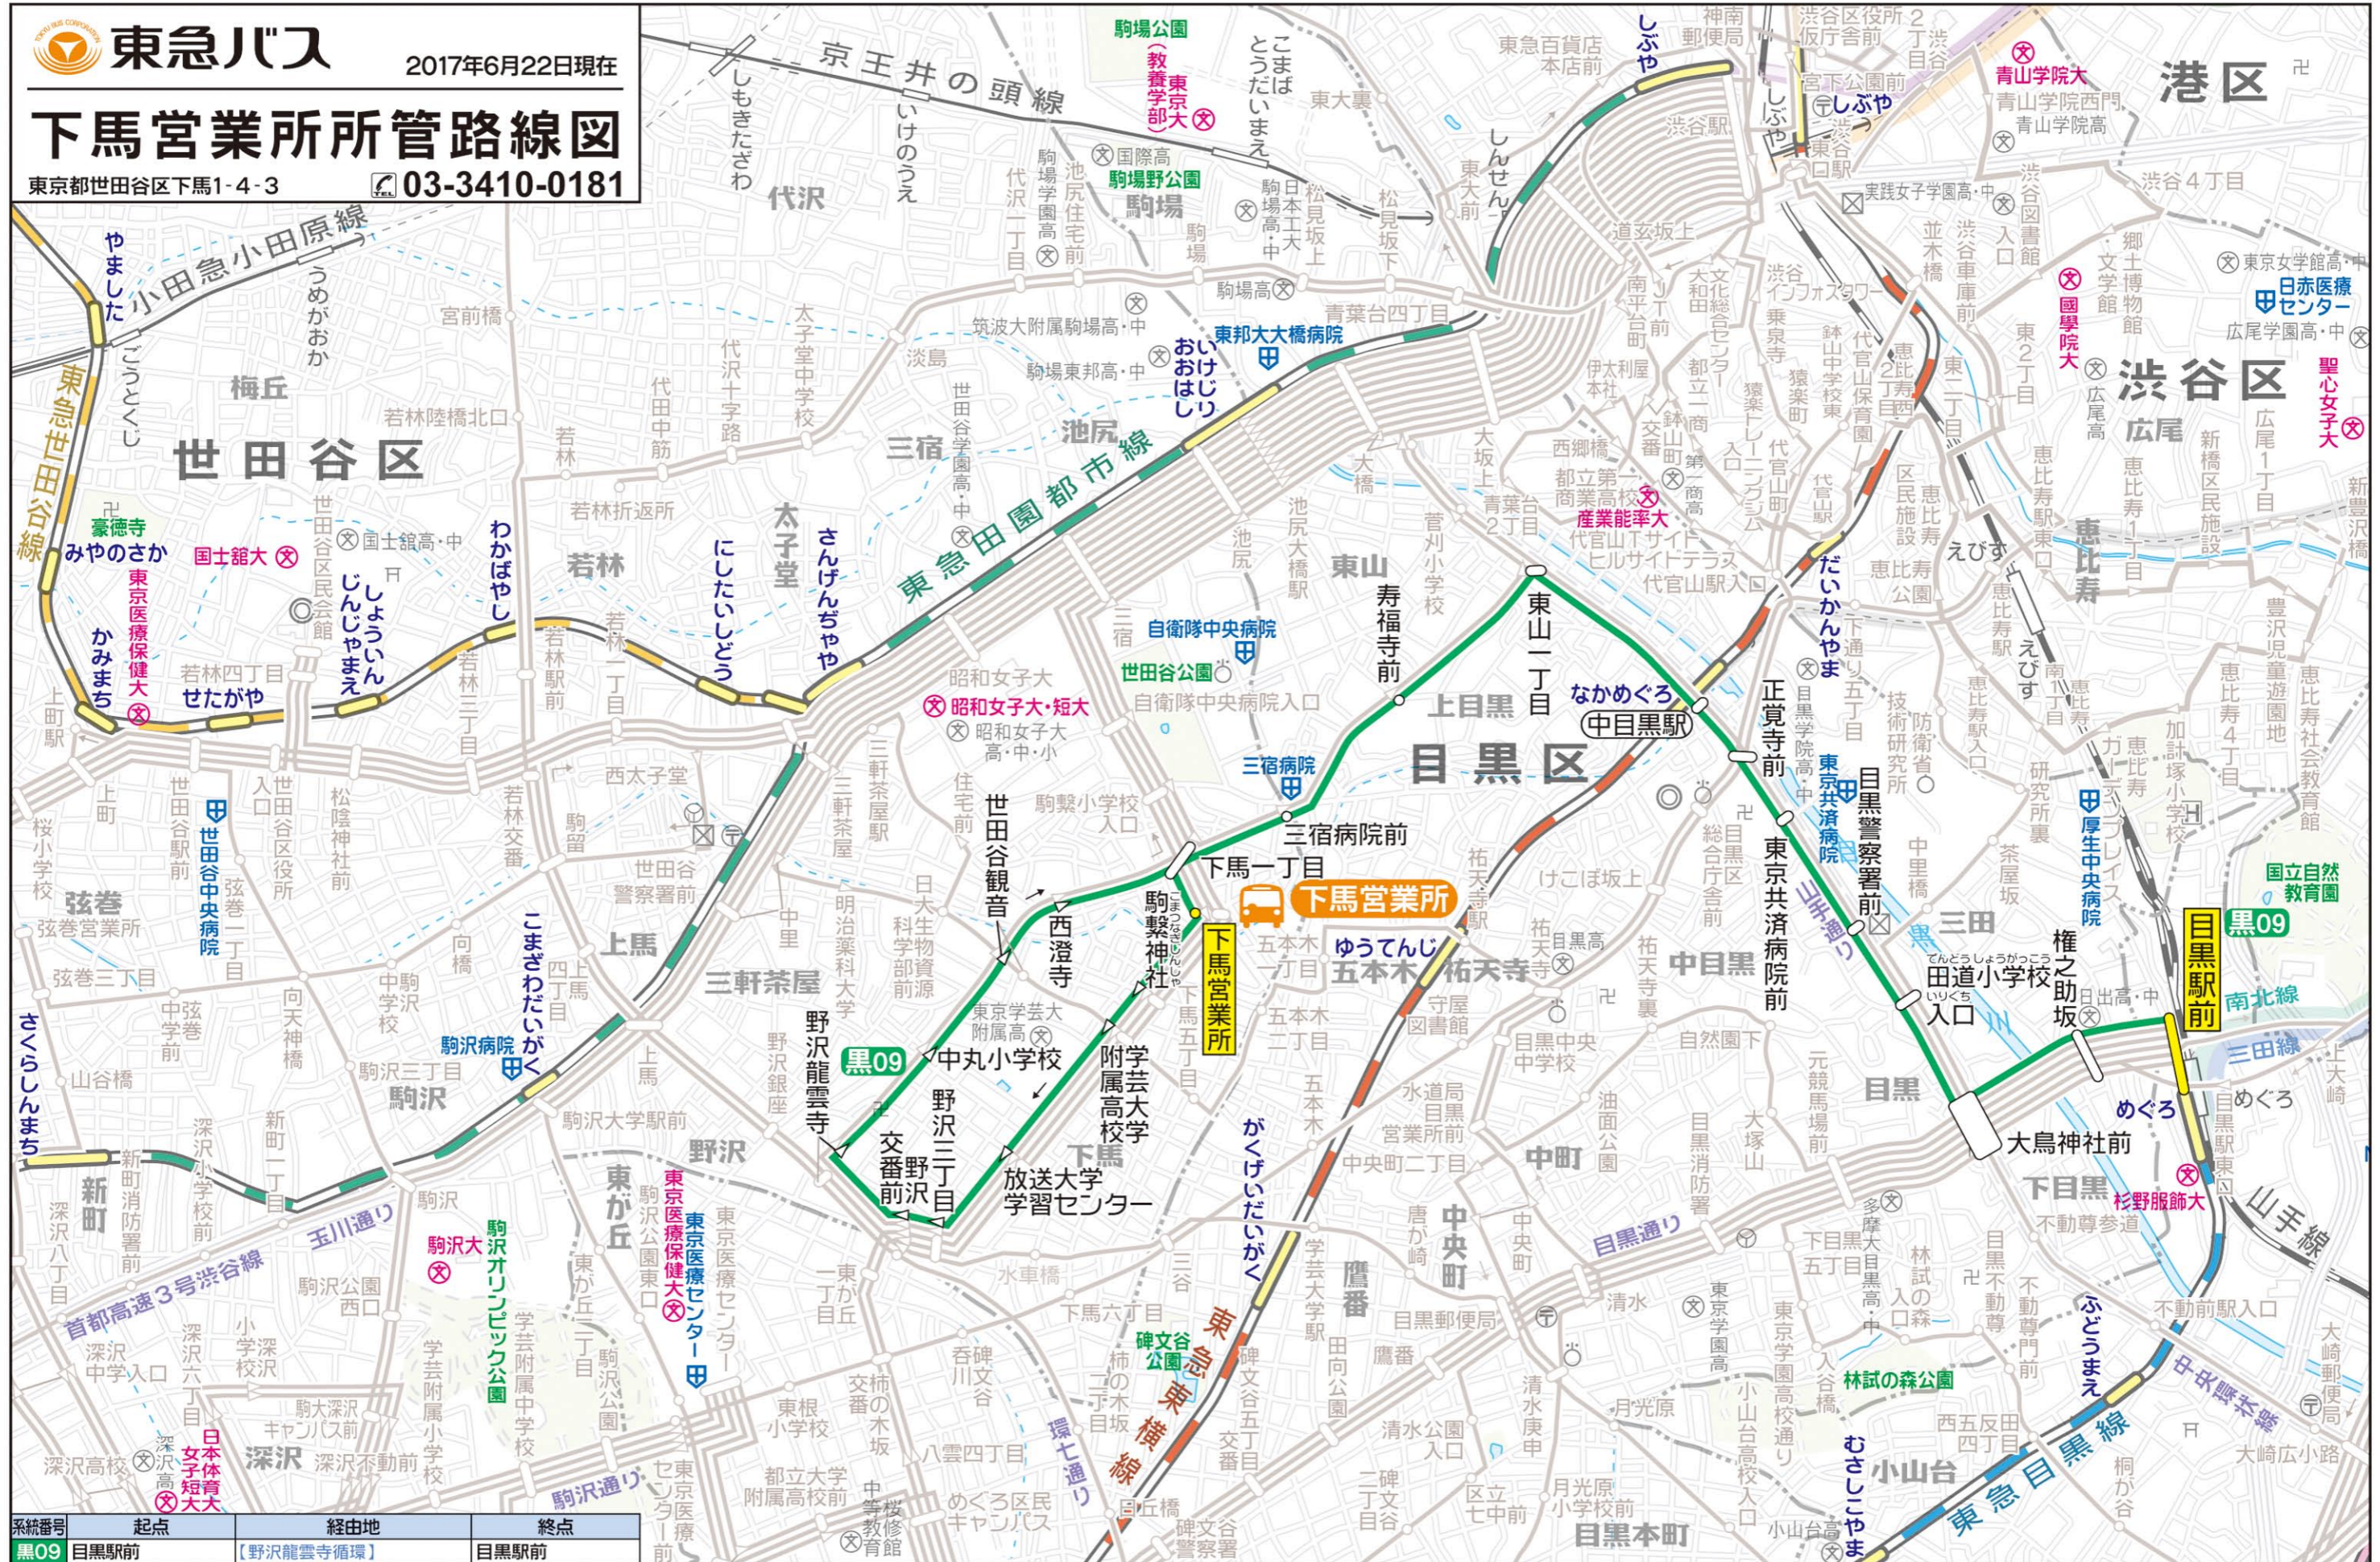

2017年6月22日現在

下馬営業所所管路線図

東京都世田谷区下馬1-4-3

03-3410-0181

系統番号	起点	経由地	終点
黒09	目黒駅前	【野沢龍雲寺循環】	目黒駅前