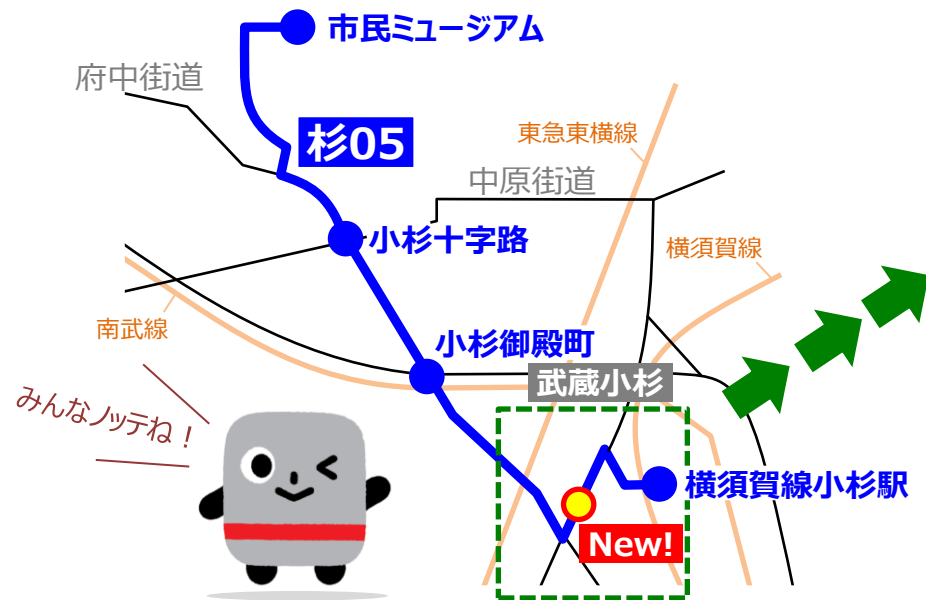

4月1日から **杉05** 市民ミュージアム～横須賀線小杉駅系統が、「小杉駅入口グランツリー前」に停車します

本日も東急バスをご利用いただきまして、ありがとうございます。

2016年4月1日(金)より、**杉05** 市民ミュージアム～横須賀線小杉駅系統において、「**小杉駅入口グランツリー前**」バス停を以下のとおり**新設**いたしますので、より一層のご利用をお願いいたします。

■ 停留所位置

新設停留所は、横須賀線小杉駅行きのみ停車いたします。