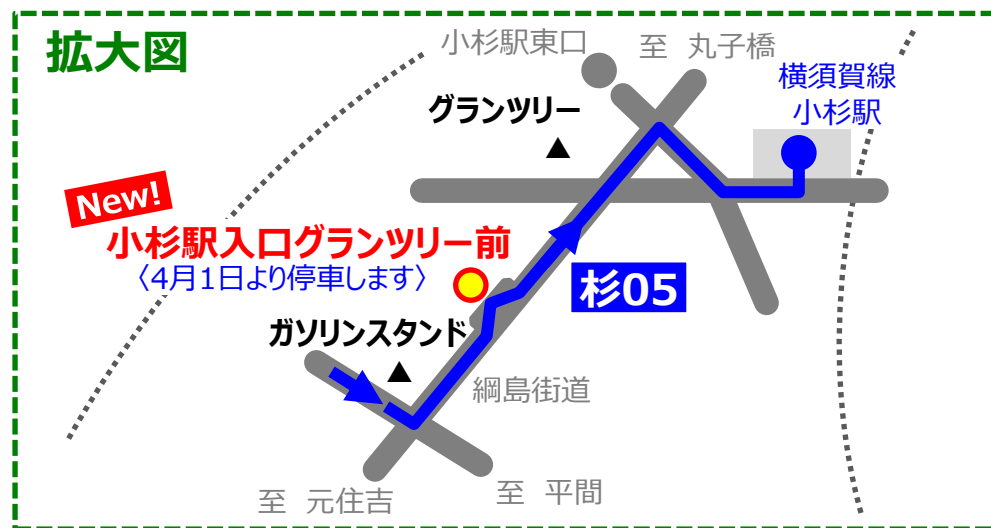

4月1日から **杉05** 市民ミュージアム～横須賀線小杉駅系統が、「小杉駅入口グランツリー前」に停車します

本日も東急バスをご利用いただきまして、ありがとうございます。

2016年4月1日(金)より、**杉05** 市民ミュージアム～横須賀線小杉駅系統において、「**小杉駅入口グランツリー前**」バス停を以下のとおり**新設**いたしますので、より一層のご利用をお願いいたします。

■ 停留所位置

新設停留所は、横須賀線小杉駅行きのみ停車いたします。