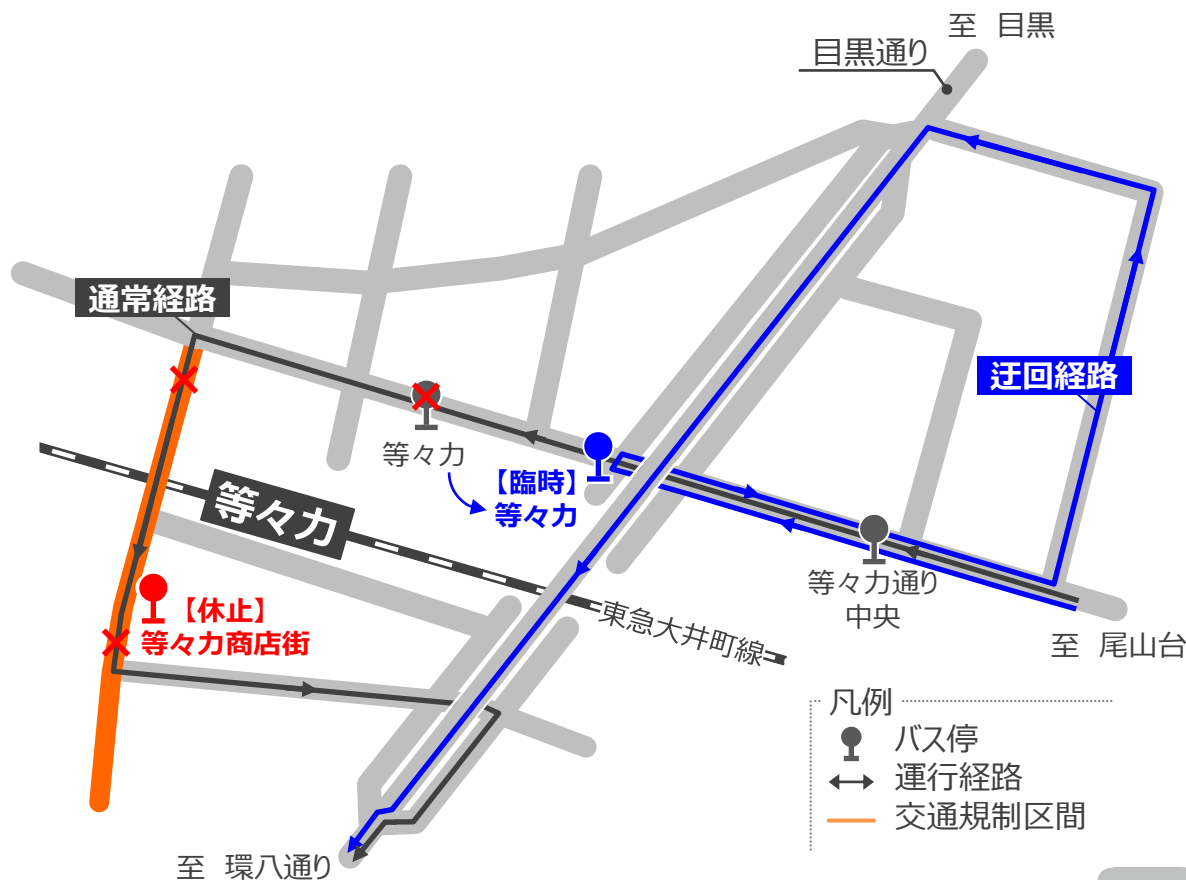

玉川神社祭礼開催に伴うタマリバーバス迂回運行のお知らせ

本日も東急バスをご利用いただきましてありがとうございます。

2017年9月17日(日)は、「玉川神社祭礼」開催に伴う交通規制により、**等01** タマリバーバス「等々力～【玉堤循環】～等々力」は、運行経路を以下のとおり変更し、あわせて「等々力」バス停の位置を変更、「等々力商店街」バス停は休止いたしますので、ご了承のうえご利用いただきますよう、お願い申し上げます。

1. 規制日・時間帯

2017年9月17日(日)

17時00分頃～20時00分頃まで

2. 休止バス停

等々力商店街

3. 移設バス停

等々力

※目黒通り陸橋下に移設いたします。

お問い合わせ

お客さまセンター TEL.03-6412-0190 (平日9:00～19:00) / 瀬田営業所 TEL.03-3700-9811