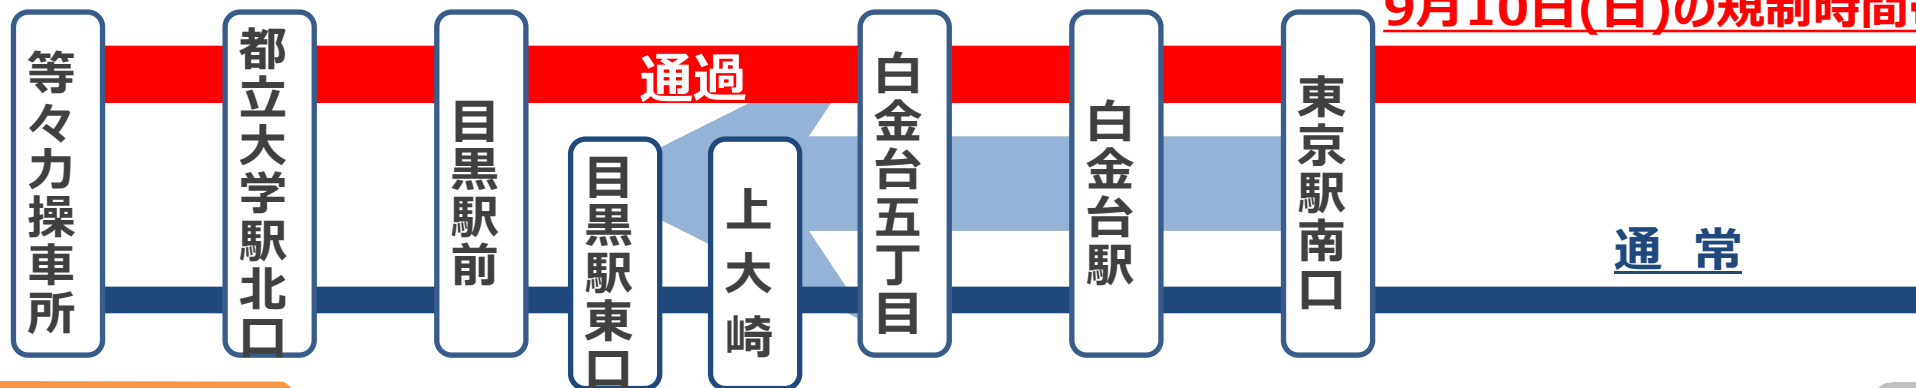

東98 目黒のさんま祭り開催に伴う上大崎・目黒駅東口バス停通過のお知らせ

本日も東急バスをご利用いただきましてありがとうございます。

2017年9月10日(日)は、「目黒のさんま祭り」開催に伴う一部交通規制により、**東98** 東京駅南口～等々力操車所系統は、以下の時間帯において一部バス停が「通過」扱いとなります。

大変ご不便をお掛けいたしますが、ご了承のうえご利用いただきますようお願いいたします。

1. 規制時間帯

2017年9月10日(日) 6時00分頃～18時00分頃

当日の状況により、規制時間帯が変更になる場合がありますので、ご了承ください。

2. 関係系統

東98 東京駅南口→等々力操車所

目黒通り(上大崎交差点～目黒駅東口間)の一部規制により、当該時間帯の等々力操車所行きは上大崎・目黒駅東口バス停を「通過」いたします。

お問い合わせ

お客さまセンター TEL.03-6412-0190 (平日9:00～19:00) / 目黒営業所 TEL.03-3714-7891