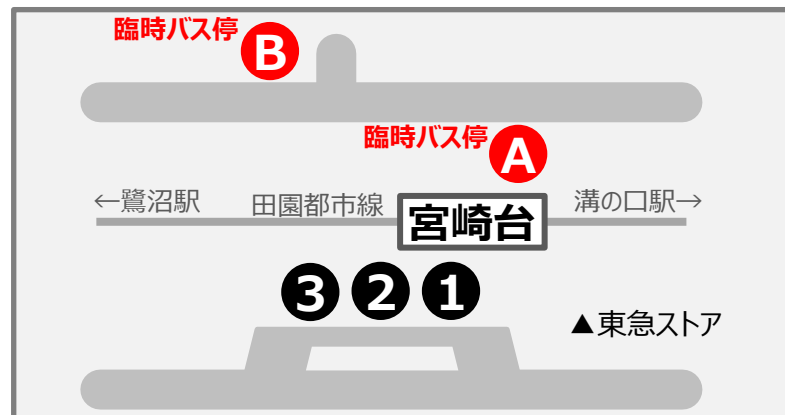

鷺11 宮06 ふる里さくら祭り開催に伴うバス停移設【臨時】のお知らせ

本日も東急バスをご利用いただきましてありがとうございます。

2016年4月3日(日)は、「ふる里さくら祭り」開催による、宮崎台駅周辺一帯の交通規制により、宮崎台駅バス停は臨時バス停より発着し、経路を一部変更して運行いたしますので、ご了承のうえご利用をお願いいたします。

1.規制時間帯

2016年4月3日(日)

9時00分頃～17時00分頃

当日の状況により、規制時間帯が変更になる場合がありますので、ご了承ください。

2.関係系統

鷺11 宮崎台駅～鷺沼駅

宮06 宮前平駅～虎の門病院分院

宮崎台駅以外のバス停に変更はありません。

〈臨時バス停のご案内〉

行先	通常	規制中
鷺沼駅	①	A
虎の門病院分院	②	B
宮前平駅	③	A