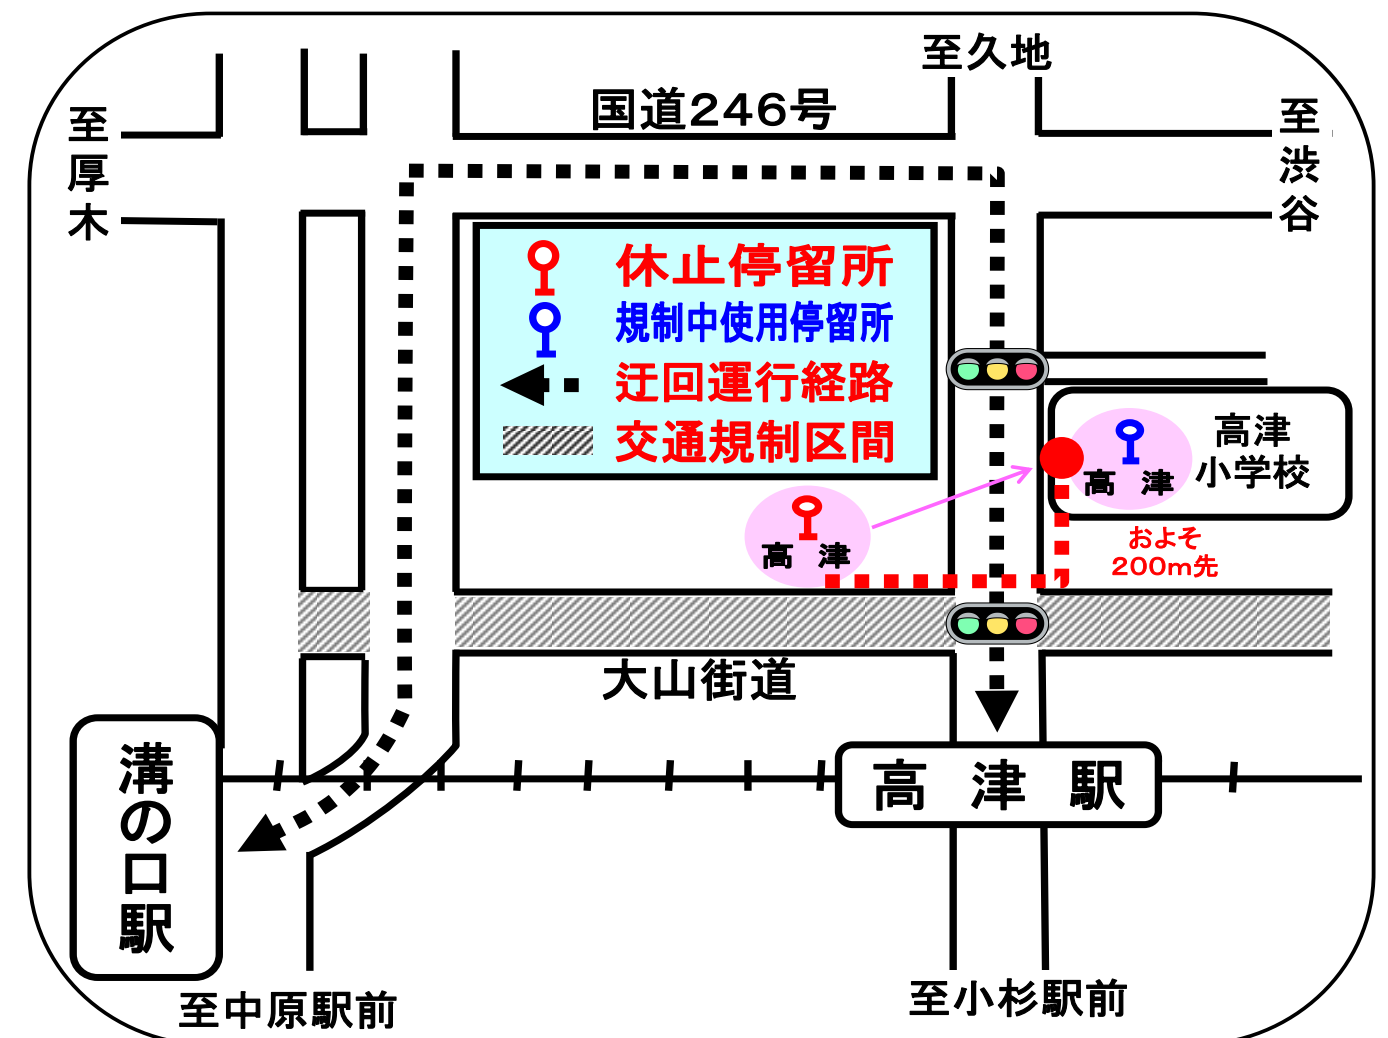

迂回運行のお知らせ

本日も東急バスをご利用下さいましてありがとうございます。

2014年7月27日(日)は、「高津区民祭」開催に伴う交通規制により、下記系統に関して迂回運行を実施し「高津」(小杉駅前、川崎駅西口北方面)バス停乗降場所を変更いたしますので、ご了承のうえご利用いただきますようお願い申し上げます。【荒天時は中止となり、延期はございません。】

記

●関係系統

川31 溝の口駅～川崎駅西口北

溝02 溝の口駅～小杉駅前

溝03 溝の口駅→新丸子駅西口→小杉駅前

●規制日時

2014年7月27日(日) 9:00～終車まで

●交通規制区間

大山街道

●変更するバス停

「高津」(小杉駅前・川崎駅西口北方面のみ)

お問い合わせ お客様センター 03-6412-0190(平日9:00～19:00) HP <http://tkbus.jp>
高津営業所 044-833-3241

東急バス