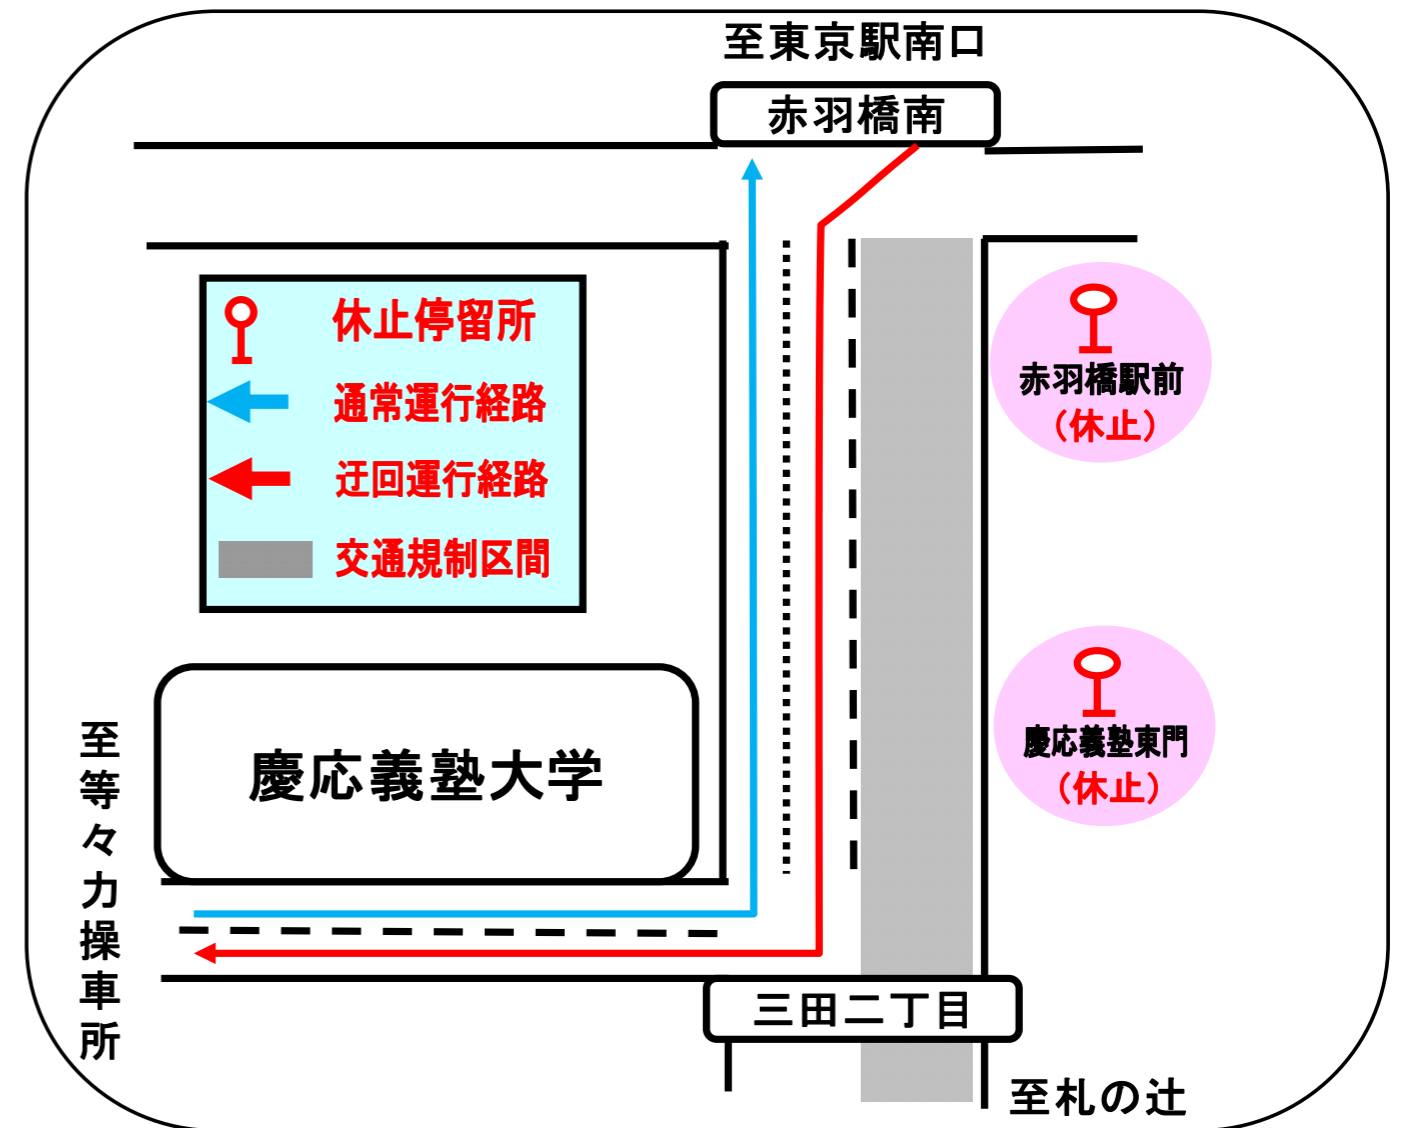

バス停休止のお知らせ

本日も東急バスをご利用下さいましてありがとうございます。

平成24年7月21日(土)は、「三田納涼カーニバル」開催に伴う交通規制により桜田通りの一部が交互通行となります。

これに伴い **東98** 東京駅南口～等々力操車所系統は、下記のバス停が休止となります。

ご不便をおかけしますが、ご了承のうえご利用いただきますようお願い申し上げます。

記

●規制時間帯

7月21日(土) 13:30頃～14:30頃

●交通規制区間

桜田通り【赤羽橋南～札の辻交差点】

●休止するバス停

「赤羽橋駅前」(等々力操車所方面のみ)

「慶応義塾東門」(等々力操車所方面のみ)

※ 東京駅方面は通常通り停車いたします。

お問い合わせ

目黒営業所 03-3714-7891

東京都交通局 港南支所 03-5461-3480

東急バス