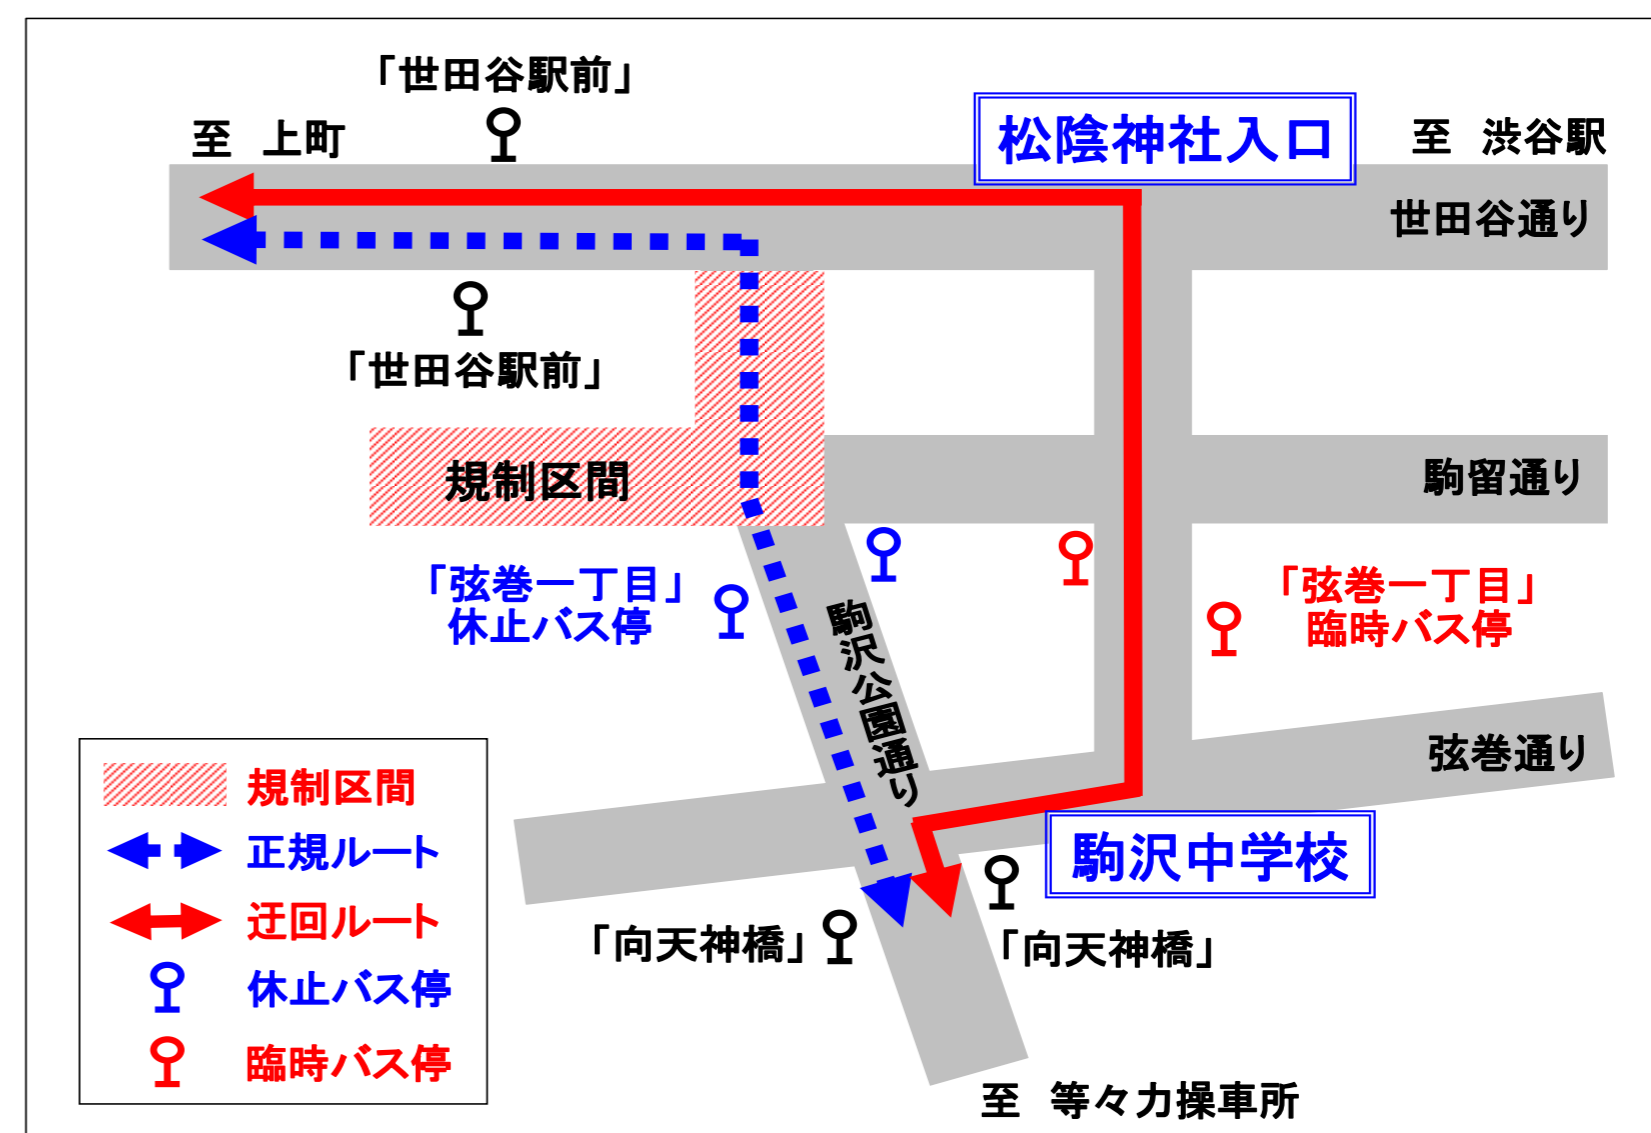

# ボロ市開催に伴う **等11** 迂回運行のお知らせ

本日も東急バスをご利用いただきましてありがとうございます。

平成23年12月15日(木)・16日(金)は、「世田谷ボロ市」開催に伴う交通規制のため、**等11** 祖師ヶ谷大蔵駅～等々力操車所系統は、下記のとおり **終日迂回運行**し、**停車するバス停**を一部変更いたしますので、ご了承のうえ、ご利用いただきますようお願い申し上げます。

## 記

### ●交通規制区間

右図の  区間

- ・ **等11** 系統は、松陰神社入口交差点～駒沢中学校交差点経由に迂回して運行いたします。
- ・ これにより、「弦巻一丁目」バス停を右図のとおり **臨時移設**いたします。

お問い合わせ

お客さまセンター  
弦巻営業所

03-6412-0190

03-3420-0321

ホームページ <http://tkbus.jp>

東急バス