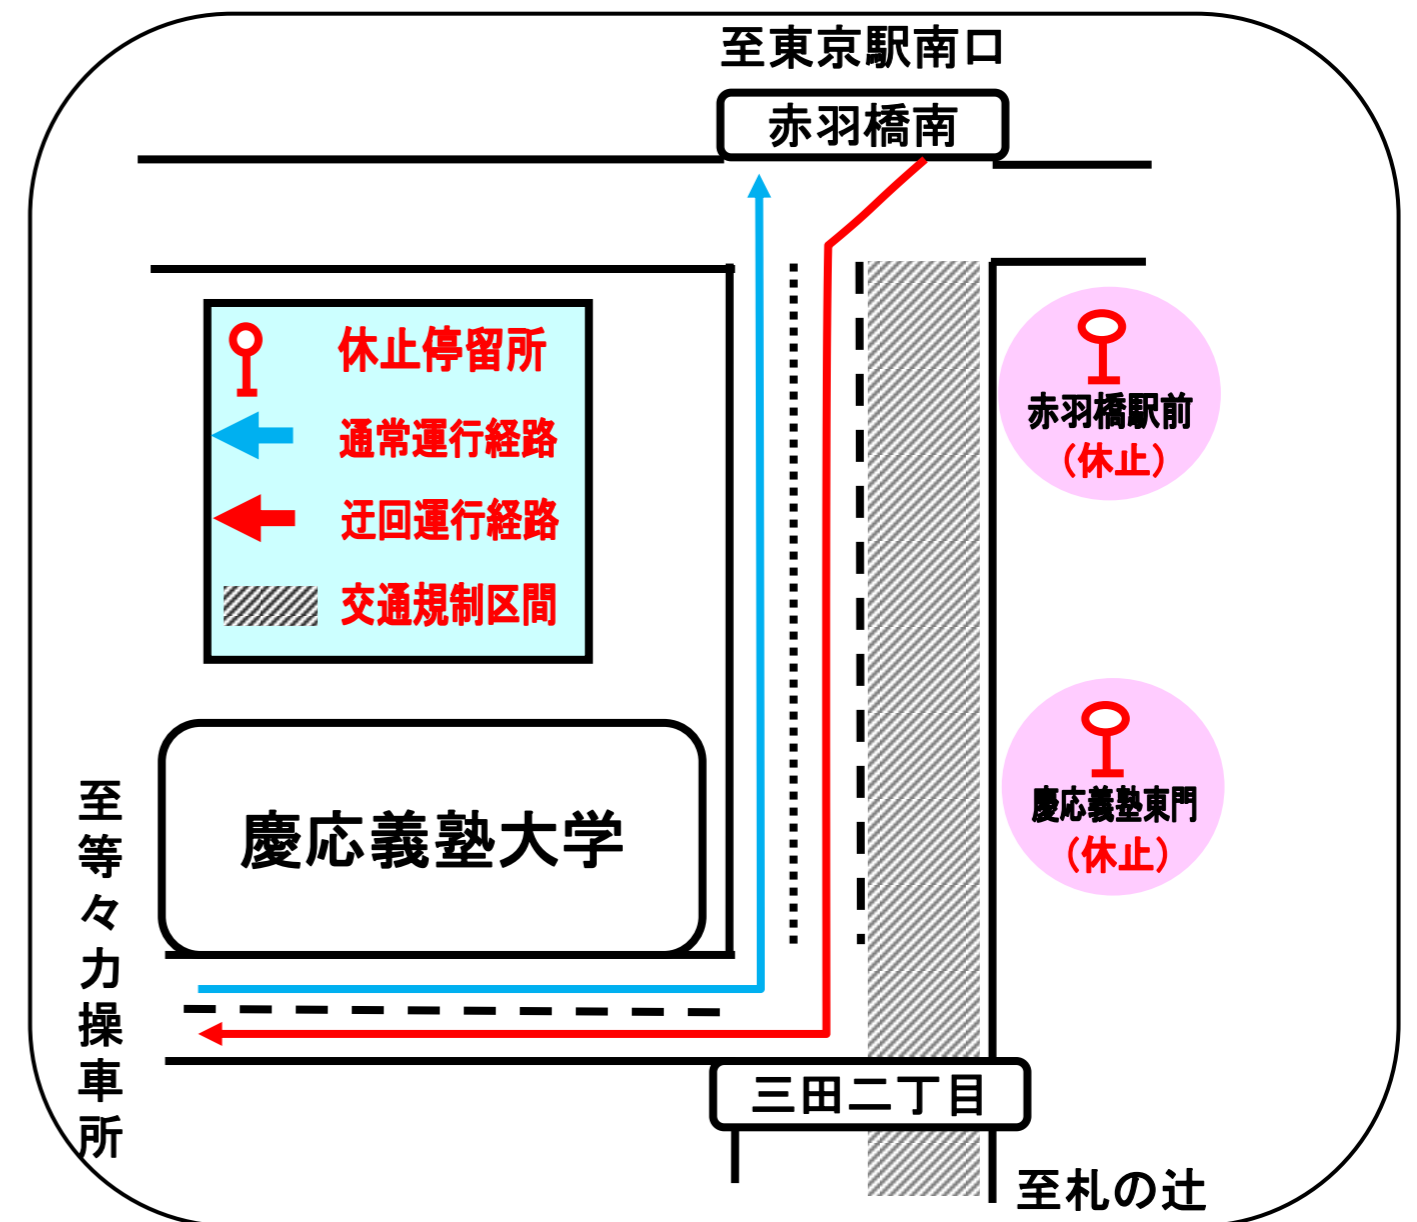

バス停休止のお知らせ

本日も東急バスをご利用下さいましてありがとうございます。

平成23年7月23日(土)は、「三田納涼カーニバル」開催に伴う交通規制により桜田通りの一部が、交互通行となります。これに伴い、**東98 東京駅南口～等々力操車所**系統は、下記バス停が**休止**となります。ご不便をおかけしますが、ご了承のうえご利用いただきますようお願い申し上げます。

記

●規制時間帯

7月23日(土) 13:30頃～14:30頃

●交通規制区間

桜田通り【赤羽橋南～札の辻交差点】

●休止するバス停

「赤羽橋駅前」(等々力操車所方面のみ)

「慶応義塾東門」(等々力操車所方面のみ)

※ 東京駅方面は通常通り停車いたします。

お問い合わせ 目黒営業所 03-3714-7891

東京都交通局 港南支所 03-5461-3480

東急バス