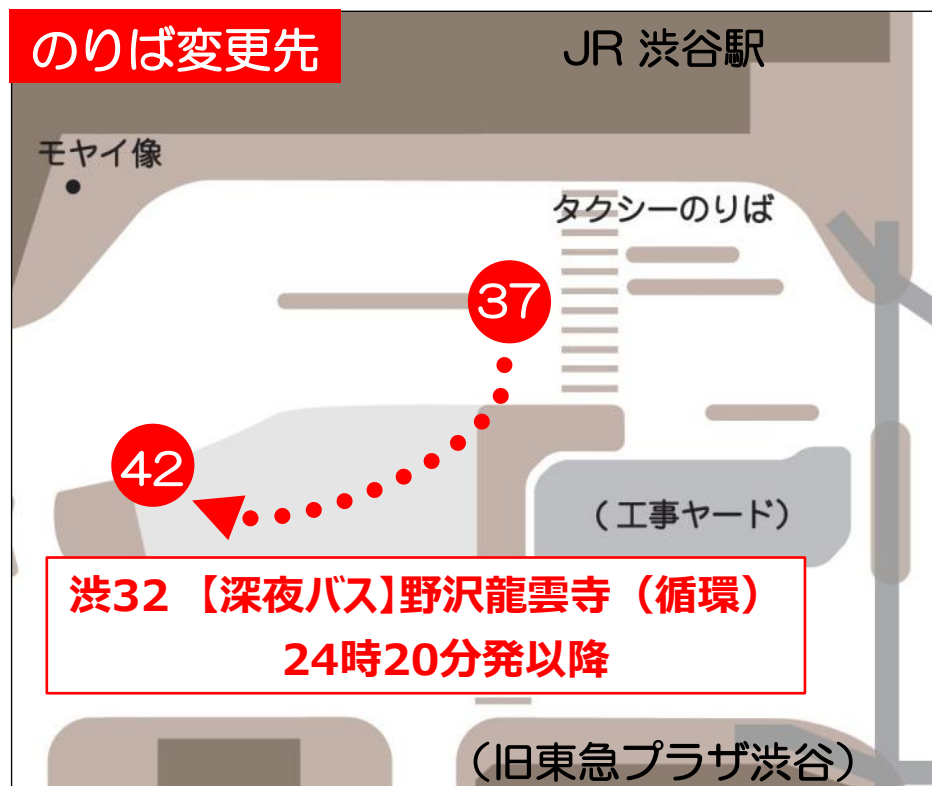

渋谷駅西口夜間工事に伴う **渋32**【深夜バス】野沢龍雲寺（循環） バスのりばの一時的な変更について〔期間の延長〕

本日も東急バスをご利用いただきましてありがとうございます。

渋谷駅西口地下施設整備工事に伴い、**渋谷駅24時20分発以降の **渋32**【深夜バス】野沢龍雲寺（循環）**
バスのりばを以下の期間・時間帯について変更いたしますので、ご了承の上ご利用をお願いいたします。

■ 関係路線

渋谷駅37番のりば発

渋32【深夜バス】野沢龍雲寺（循環）

■ のりば変更期間・時間帯

・ **2016年5月31日（火）～ 2016年6月22日（水）**
（5月末から実施している工事の期間を延長）

※ 土日を除く、平日のみ実施

・ **24:20発～25:05発（平日のみ）**

■ のりば変更先

渋谷駅42番のりば（右図参照）

■ 工事に関するお問い合わせ