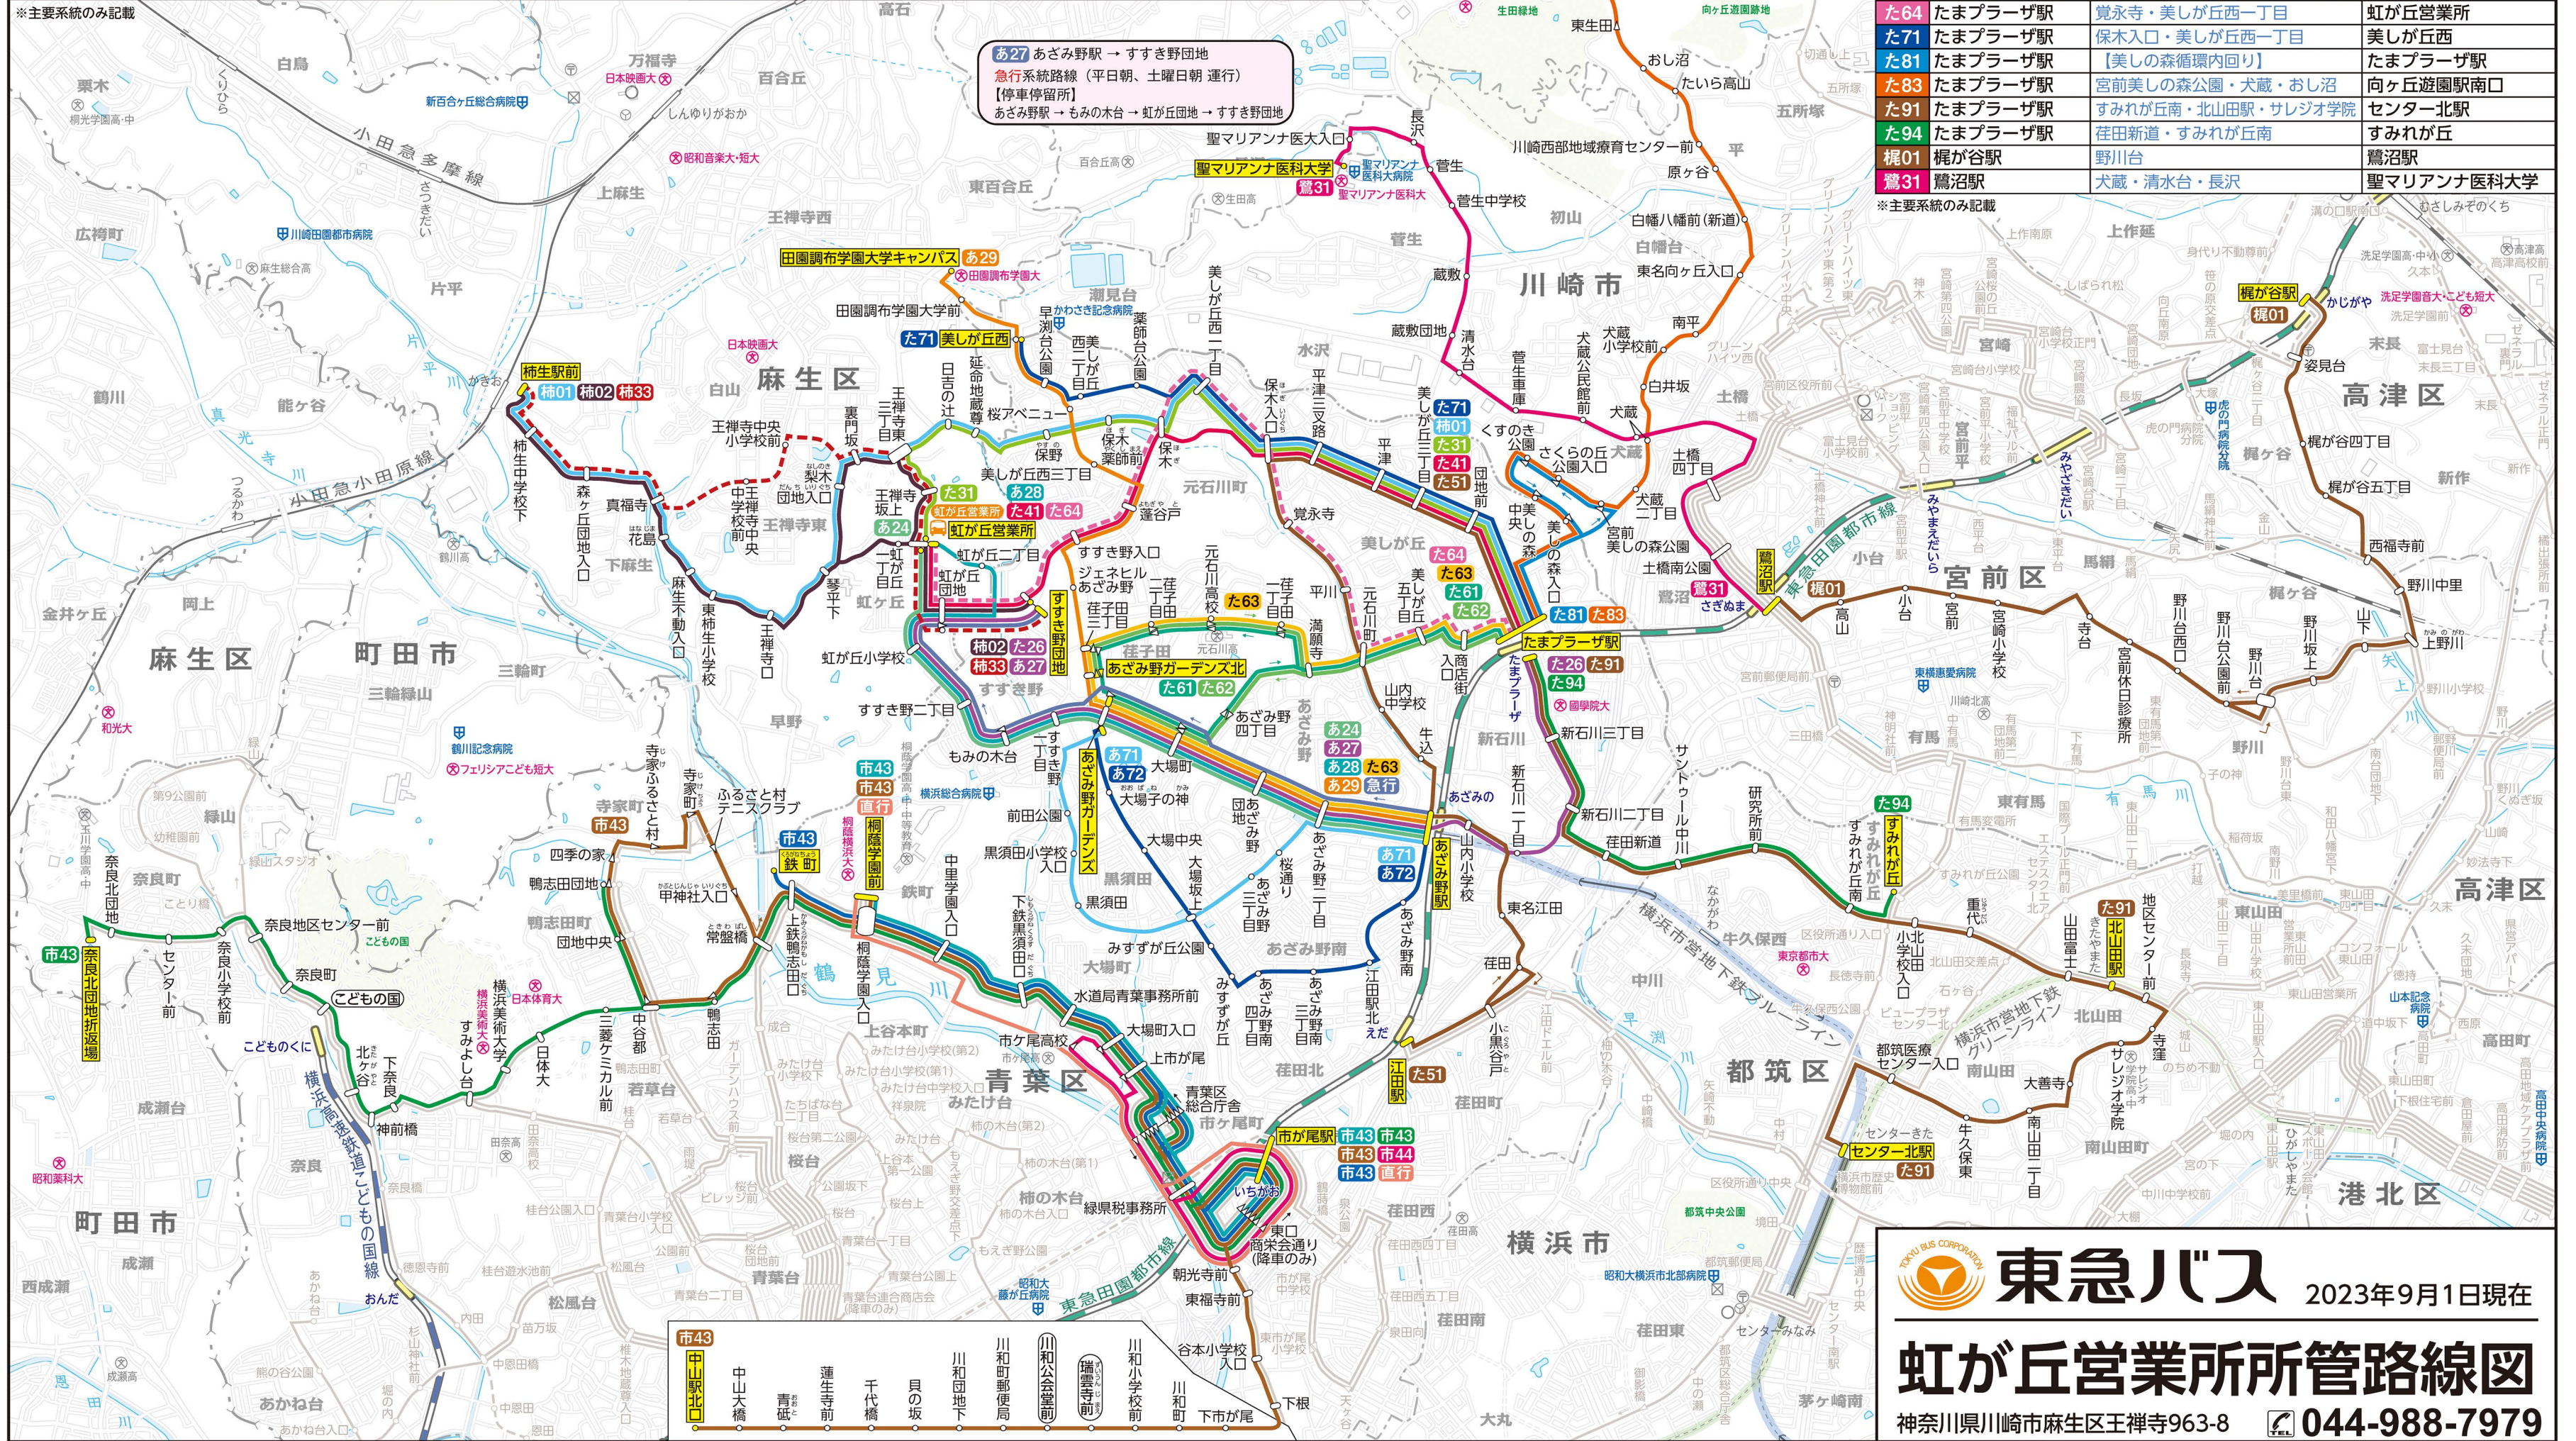

| 系統番号 | 起点 | 経由地 | 終点 | 系統番号 | 起点 | 経由地 | 終点 |
|------|---------|-----------------------|----------|------|-------|-----------------------|---------------|
| 柿01 | たまプラーザ駅 | 保木入口・裏門坂・琴平下 | 柿生駅前 | 市43 | 市が尾駅 | 青葉区総合庁舎・桐蔭学園入口 | 鉄町 |
| 柿02 | すすき野団地 | 虹が丘一丁目・琴平下・真福寺 | 柿生駅前 | 市44 | 市が尾駅 | 【市ケ尾高校循環】 | 市が尾駅 |
| 柿02 | すすき野団地 | 王禅寺東三丁目・裏門坂・琴平下・真福寺 | 柿生駅前 | 直行 | 市が尾駅 | | 桐蔭学園前 |
| 柿33 | すすき野団地 | 王禅寺東三丁目・王禅寺中央中学校前・真福寺 | 柿生駅前 | あ24 | あざみ野駅 | あざみ野ガーデンズ・虹が丘小学校 | 虹が丘営業所 |
| 市43 | 市が尾駅 | 川和町・貝の坂 | 中山駅北口 | あ27 | あざみ野駅 | あざみ野ガーデンズ・もみの木台 | すすき野団地 |
| 市43 | 市が尾駅 | 青葉区総合庁舎・桐蔭学園入口 | 桐蔭学園前 | あ28 | あざみ野駅 | あざみ野ガーデンズ・もみの木台・虹が丘団地 | 虹が丘営業所 |
| 市43 | 中山駅北口 | 川和町・市が尾駅・桐蔭学園入口 | 桐蔭学園前 | あ29 | あざみ野駅 | あざみ野ガーデンズ・ジェネビルあざみ野 | 田園調布学園大学キャンパス |
| 市43 | 市が尾駅 | 【寺家町循環】 | 市が尾駅 | あ71 | あざみ野駅 | 黒須田 | あざみ野ガーデンズ |
| 市43 | 市が尾駅 | 桐蔭学園入口・鶴志田団地・日体大 | 奈良北団地折返場 | あ72 | あざみ野駅 | みすずが丘 | あざみ野ガーデンズ |

※主要系統のみ記載

東急バス 2023年9月1日現在

虹が丘営業所所管路線図

神奈川県川崎市麻生区王禅寺963-8 ☎ 044-988-7979