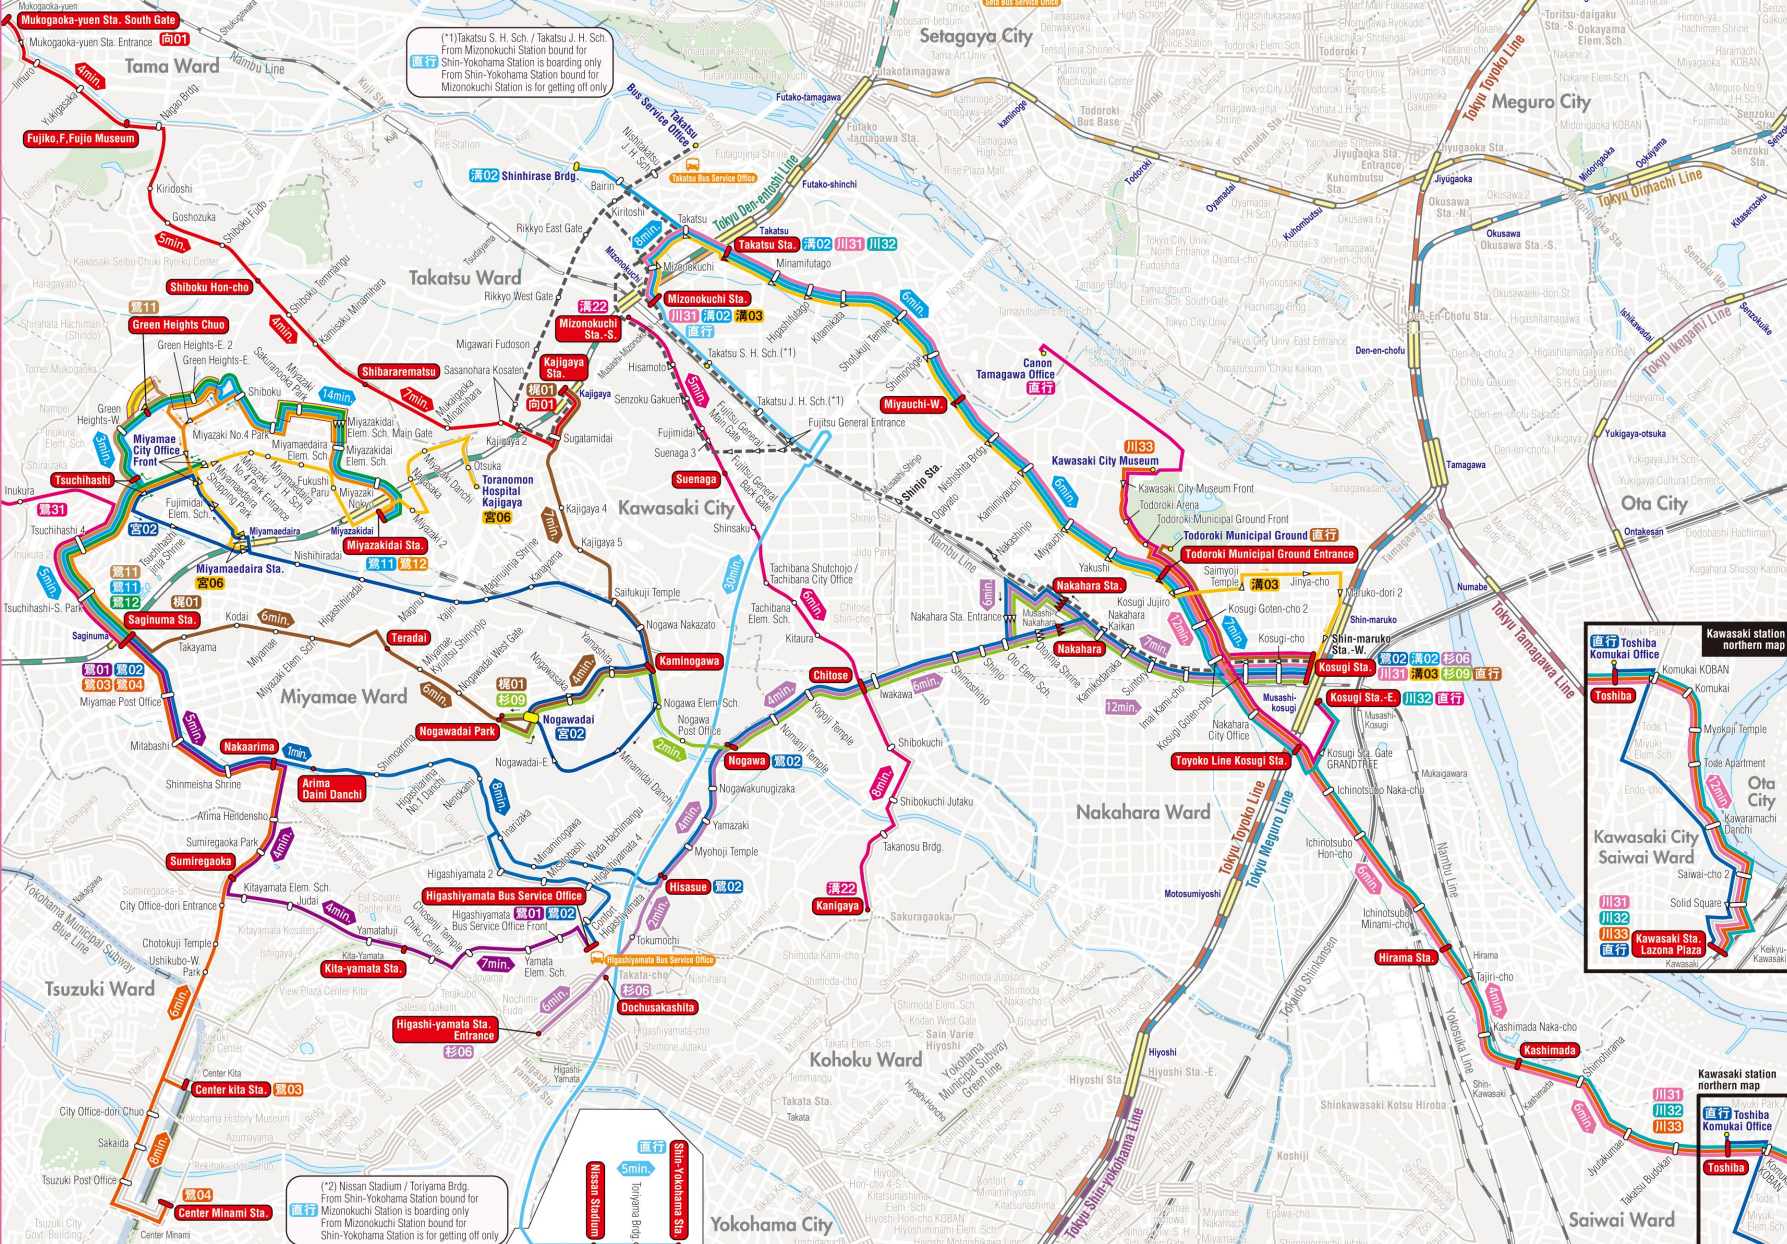

Musashi-kosugi Sta., Mizonokuchi Sta., and Saginuma Sta. Departure and Arrival Route

LAST UPDATE 2024/3/11

(*)1) Takatsu S. H. Sch. / Takatsu J. H. Sch. From Mizonokuchi Station bound for Shin-Yokohama Station is boarding only From Shin-Yokohama Station bound for Mizonokuchi Station is for getting off only

Kawasaki station northern map

■ 直行 Toshiba Komukai Office
■ 直行 Toshiba Komukai
■ 直行 Toshiba
■ 直行 Myokoji Temple
■ 直行 Tode Apartment
■ 直行 Kawaranchi Branch
■ 直行 Ota City
■ 直行 Kawaranchi Branch
■ 直行 Saiwai-cho 2
■ 直行 Solid Square
■ 直行 Kawasaki City
■ 直行 Lazona Plaza
■ 直行 Kawasaki