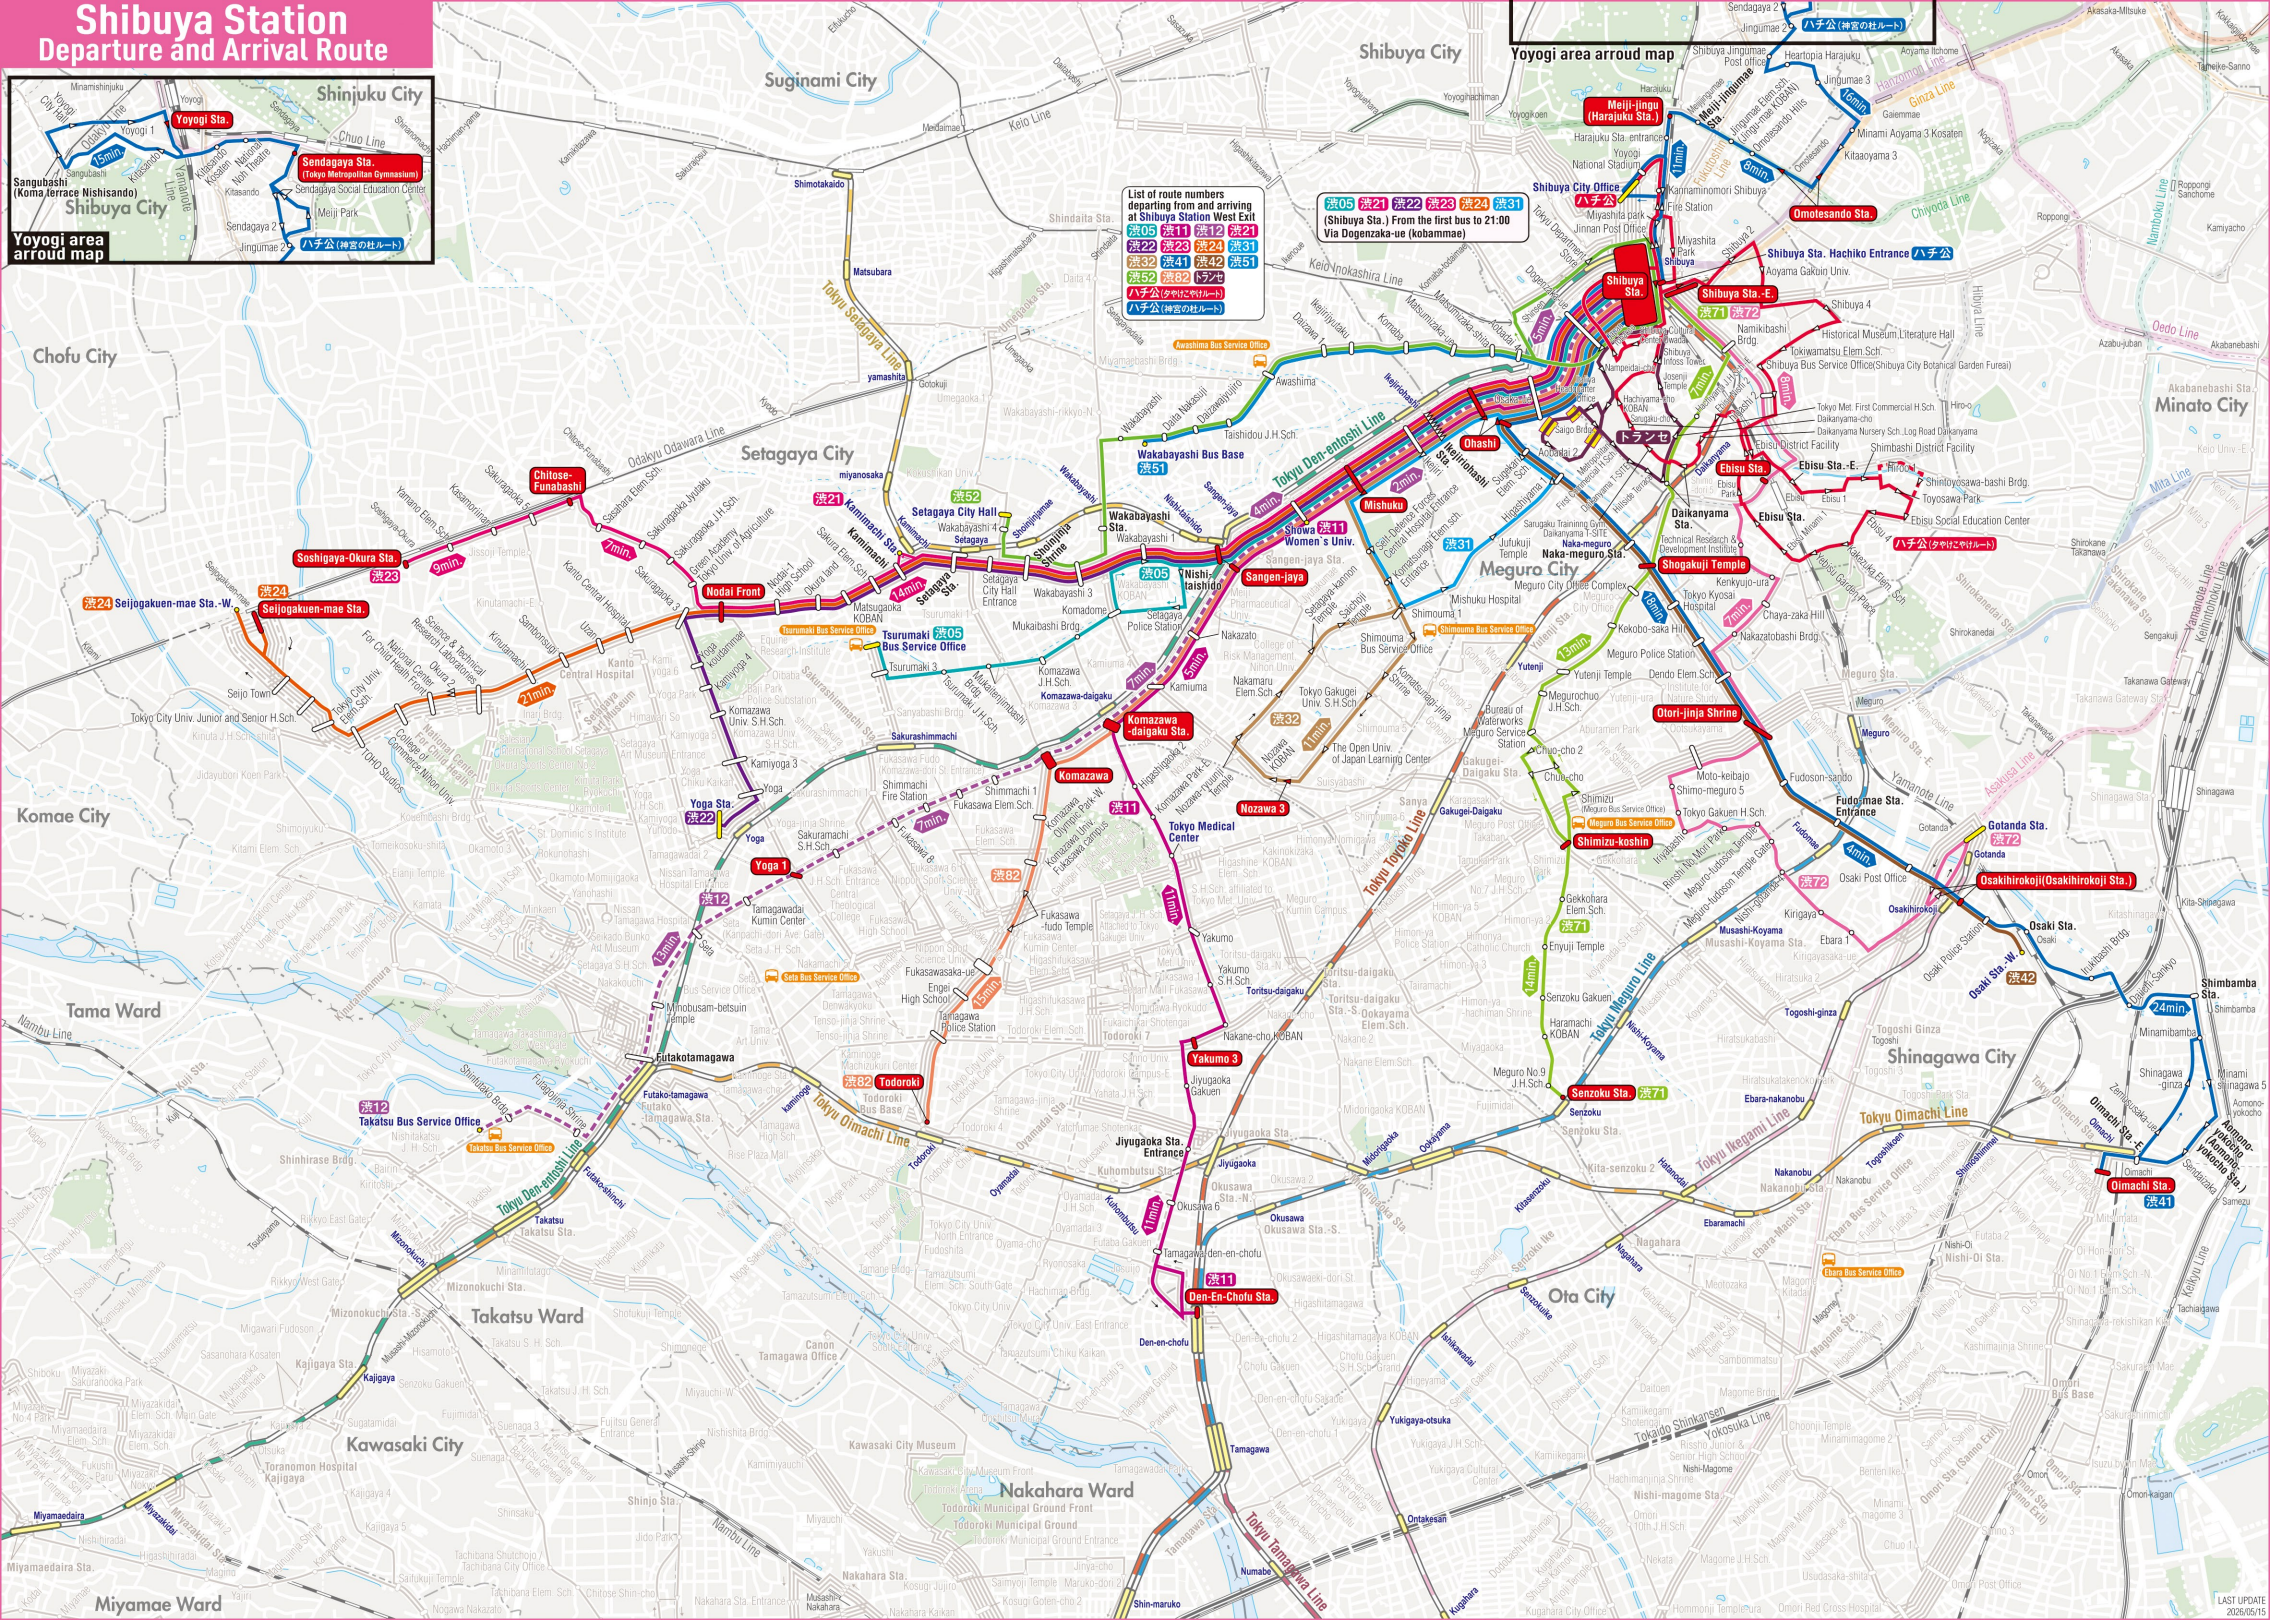

Shibuya Station Departure and Arrival Route

赤05 赤21 赤22 赤23 赤24 赤31
(Shibuya Sta.) From the first bus to 21:00
Via Dogenzaka-ue (kobamma)