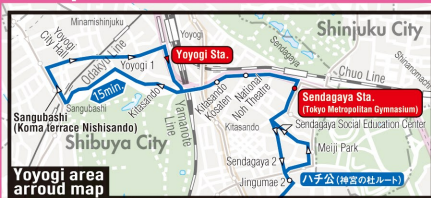

Shibuya Station Departure and Arrival Route

赤05 赤21 赤22 赤23 赤24 赤31
(Shibuya Sta.) From the first bus to 21:00
Via Dogenzaka-ue (kobamma)