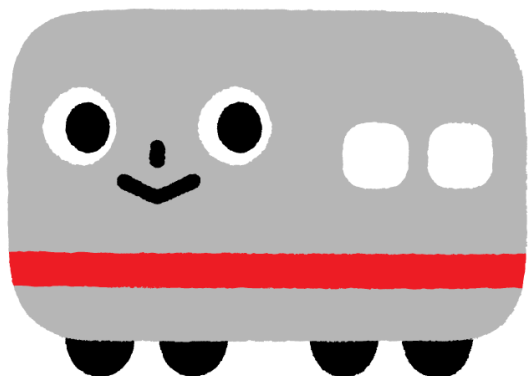

東急バス

イメージキャラクター 「ノッテちゃん」

2011年、東急バス株式会社創立20周年を記念し、東急バス・東急トランセの従業員と、その家族たちの投票により制定したイメージキャラクター「ノッテちゃん」です。

たくさんのお客さまに、バスに「乗って」いただきたいという思いから名前がつけられました。

これから、さまざまなかたちでお客さまのもとに登場する機会があると思いますので、みなさんに可愛がってもらえると嬉しいです。

「ノッテちゃん」にはいろいろな表情とポーズがあります。

基本

ウィンク

キヤー

ニッコリ

ムムム

アレ?

まっすぐ

左向き

右向き

うしろ

アレ?

ハイ!

ニッコリ

ブン!

ご存じでしたか? バスの前面に「ノッテちゃん」がいます。

▲多くはこのタイプ。「まっすぐ」ノッテちゃん。

▲出会ったらラッキー!? 「ニッコリ」ノッテちゃん。

▲こちらレアな存在。ノッテちゃん、「ハイ!」

※「ノッテちゃん」の名称とキャラクターデザインは、東急バス株式会社の登録商標です。