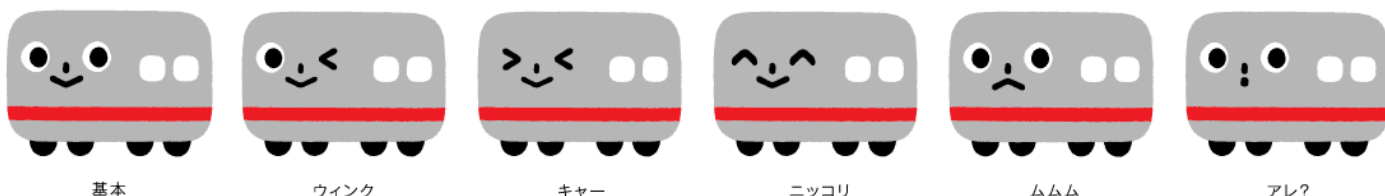

東急バス

イメージキャラクター 「ノッテちゃん」

2011年、東急バス株式会社創立20周年を記念し、東急バス・東急トランセの従業員と、その家族たちの投票により制定したイメージキャラクター「ノッテちゃん」です。

たくさんのお客さまに、バスに「乗って」いただきたいという思いから名前がつけられました。

これから、さまざまなかたちでお客さまのもとに登場する機会があると思いますので、みなさんに可愛がってもらえると嬉しいです。

「ノッテちゃん」にはいろいろな表情とポーズがあります。

基本

ウィンク

キヤー

ニッコリ

ムムム

アレ?

まっすぐ

左向き

右向き

うしろ

アレ?

ハイ!

ニッコリ

ブン!

ご存じでしたか? バスの前面に「ノッテちゃん」がいます。

▲多くはこのタイプ。「まっすぐ」ノッテちゃん。

▲出会ったらラッキー!? 「ニッコリ」ノッテちゃん。

▲こちらレアな存在。ノッテちゃん、「ハイ!」

※「ノッテちゃん」の名称とキャラクターデザインは、東急バス株式会社の登録商標です。