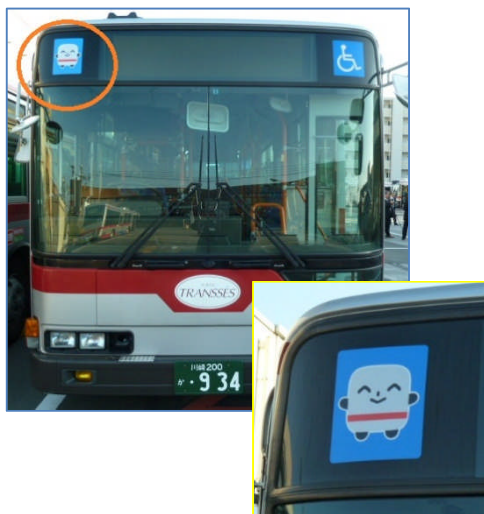

東急バス

イメージキャラクター 「ノッテちゃん」

2011年、東急バス株式会社創立20周年を記念し、東急バス・東急トランセの従業員と、その家族たちの投票により制定したイメージキャラクター「ノッテちゃん」です。

たくさんのお客さまに、バスに「乗って」いただきたいという思いから名前がつけられました。

これから、さまざまなかたちでお客さまのもとに登場する機会があると思いますので、みなさんに可愛がってもらえると嬉しいです。

「ノッテちゃん」にはいろいろな表情とポーズがあります。

基本

ウィンク

キヤー

ニッコリ

ムムム

アレ?

まっすぐ

左向き

右向き

うしろ

アレ?

ハイ!

ニッコリ

ブン!

ご存じでしたか? バスの前面に「ノッテちゃん」がいます。

▲多くはこのタイプ。「まっすぐ」ノッテちゃん。

▲出会ったらラッキー!? 「ニッコリ」ノッテちゃん。

▲こちらレアな存在。ノッテちゃん、「ハイ!」

※「ノッテちゃん」の名称とキャラクターデザインは、東急バス株式会社の登録商標です。