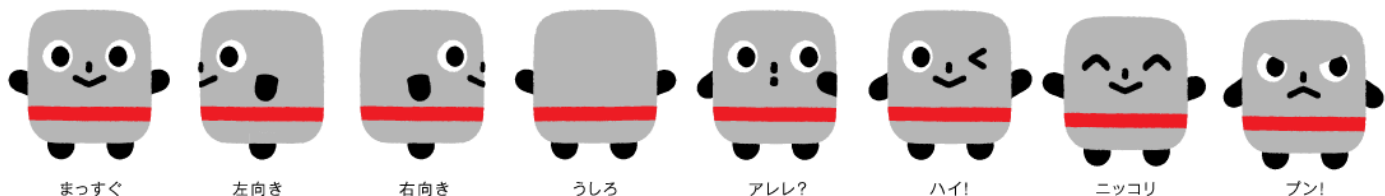

東急バス

イメージキャラクター 「ノッテちゃん」

2011年、東急バス株式会社創立20周年を記念し、東急バス・東急トランセの従業員と、その家族たちの投票により制定したイメージキャラクター「ノッテちゃん」です。

たくさんのお客さまに、バスに「乗って」いただきたいという思いから名前がつけられました。

これから、さまざまなかたちでお客さまのもとに登場する機会があると思いますので、みなさんに可愛がってもらえると嬉しいです。

「ノッテちゃん」にはいろいろな表情とポーズがあります。

基本

ウィンク

キヤー

ニッコリ

ムムム

アレ?

まっすぐ

左向き

右向き

うしろ

アレ?

ハイ!

ニッコリ

ブン!

ご存じでしたか? バスの前面に「ノッテちゃん」がいます。

▲多くはこのタイプ。「まっすぐ」ノッテちゃん。

▲出会ったらラッキー!? 「ニッコリ」ノッテちゃん。

▲こちらレアな存在。ノッテちゃん、「ハイ!」

※「ノッテちゃん」の名称とキャラクターデザインは、東急バス株式会社の登録商標です。