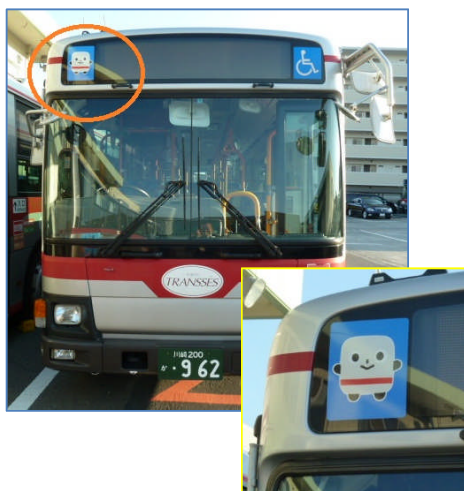

東急バス

イメージキャラクター 「ノッテちゃん」

2011年、東急バス株式会社創立20周年を記念し、東急バス・東急トランセの従業員と、その家族たちの投票により制定したイメージキャラクター「ノッテちゃん」です。

たくさんのお客さまに、バスに「乗って」いただきたいという思いから名前がつけられました。

これから、さまざまなかたちでお客さまのもとに登場する機会があると思いますので、みなさんに可愛がってもらえると嬉しいです。

「ノッテちゃん」にはいろいろな表情とポーズがあります。

基本

ウィンク

キヤー

ニッコリ

ムムム

アレ?

まっすぐ

左向き

右向き

うしろ

アレ?

ハイ!

ニッコリ

ブン!

ご存じでしたか? バスの前面に「ノッテちゃん」がいます。

▲多くはこのタイプ。「まっすぐ」ノッテちゃん。

▲出会ったらラッキー!? 「ニッコリ」ノッテちゃん。

▲こちらレアな存在。ノッテちゃん、「ハイ!」

※「ノッテちゃん」の名称とキャラクターデザインは、東急バス株式会社の登録商標です。