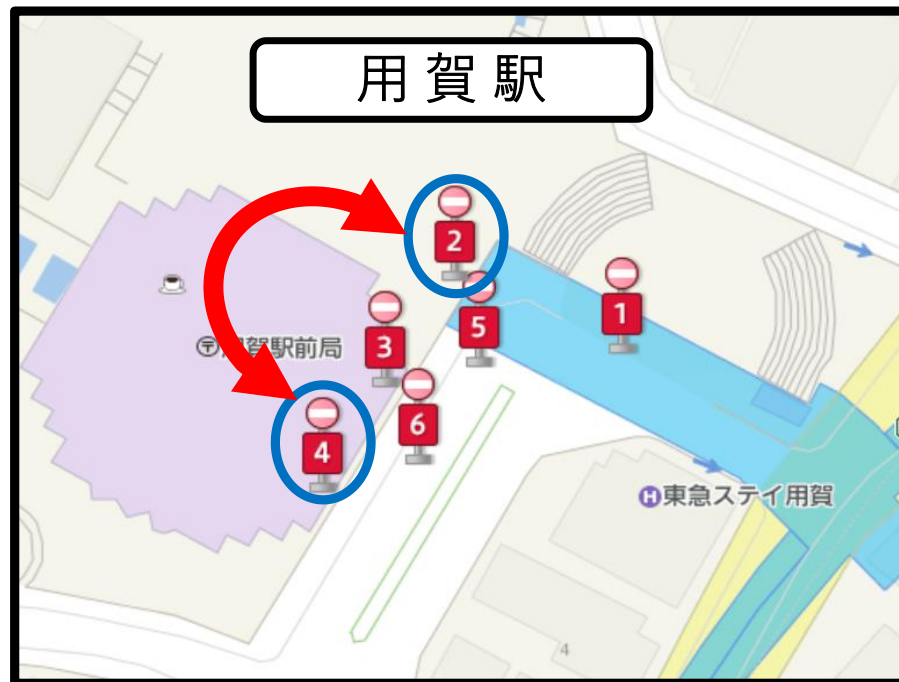

用賀駅のりば変更のお知らせ

本日も東急バスをご利用いただきましてありがとうございます。

2021年10月1日(金)より、
用賀駅ロータリーののりばが
右記のとおり変更になります。

ご利用のお客さまにおかれましては、
大変ご迷惑をお掛けいたしますが、引き続きご利用いただきますようお願い申し上げます。

	2021年9月まで	2021年10月より
②	祖師ヶ谷大蔵駅行き	<u>渋谷駅行き</u>
④	渋谷駅行き	<u>祖師ヶ谷大蔵駅行き</u>