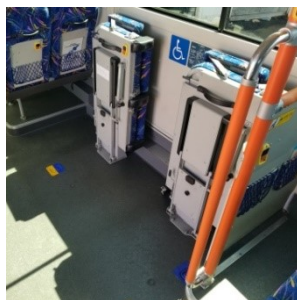

「溝の口駅～新横浜駅」直行バス 運行車両における車いすご乗車方法について

いつも東急バスをご利用いただきましてありがとうございます。

「溝の口駅～新横浜駅」直行バス運行車両における、車いすご利用のお客様のご乗車方法についてお知らせさせていただきますので、ご了承のうえご利用いただきますよう、お願い申し上げます。

(従来の車両タイプ)

【 ロマンシートタイプのバス 】

- スロープ板をご利用いただきまして、車内へご乗車いただけます
- ベルトで車いすを固定いたします

(1両導入)

【 エレベーター付バス 】

- スロープ板から車内エレベーターにご乗車いただき、その後にエレベーターを上昇させますので、そのままご乗車いただけます
- 車いすを固定した上で、お客様にシートベルトを着用いただきます

● 車両配車について

配車につきましては、日ごとの状況により異なりますので、ご了承の上ご利用いただきますようお願いいたします。