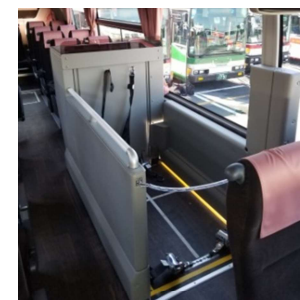

「溝の口駅～新横浜駅」直行バス 運行車両における車いすご乗車方法について

いつも東急バスをご利用いただきましてありがとうございます。

「溝の口駅～新横浜駅」直行バス運行車両における、車いすご利用のお客様のご乗車方法についてお知らせさせていただきますので、ご了承のうえご利用いただきますよう、お願い申し上げます。

(従来の車両タイプ)

【 ロマンシートタイプのバス 】

- スロープ板をご利用いただきまして、車内へご乗車いただけます
- ベルトで車いすを固定いたします

(1両導入)

【 エレベーター付バス 】

- スロープ板から車内エレベーターにご乗車いただき、その後にエレベーターを上昇させますので、そのままご乗車いただけます
- 車いすを固定した上で、お客様にシートベルトを着用いただきます

● 車両配車について

配車につきましては、日ごとの状況により異なりますので、ご了承の上ご利用いただきますようお願いいたします。