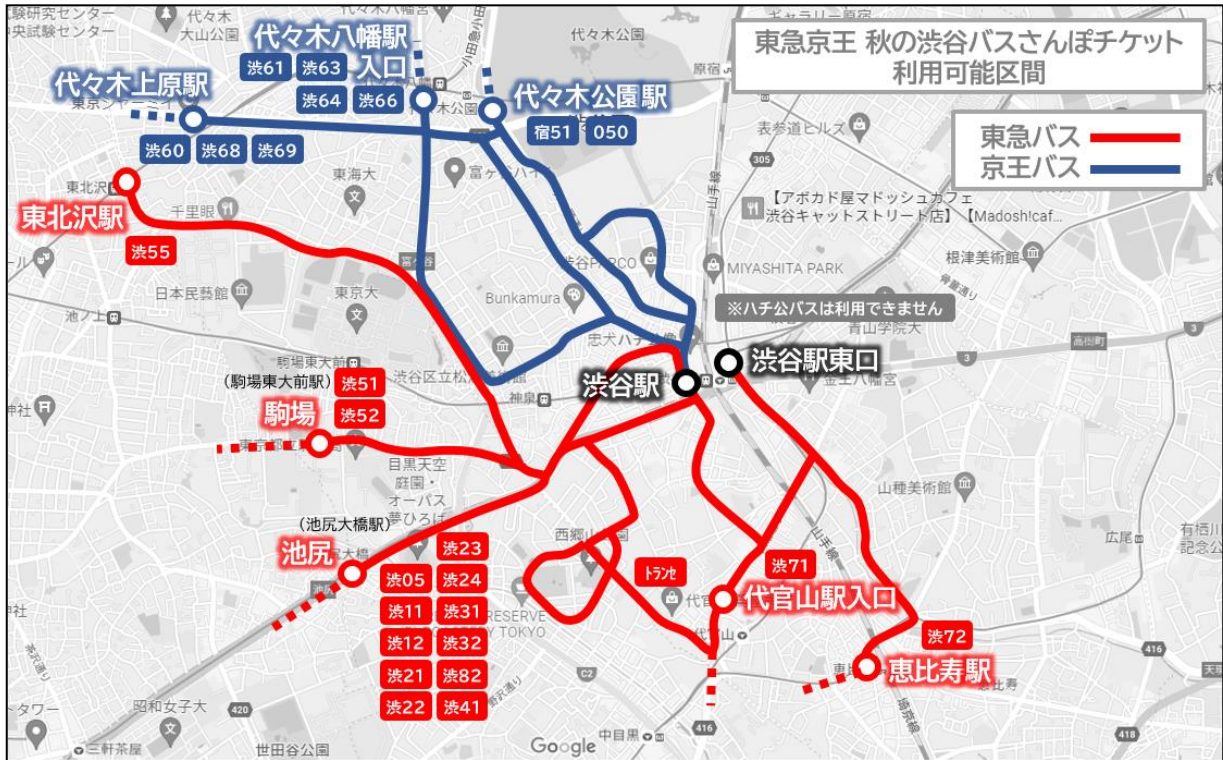

利用範囲は渋谷駅から代々木上原、代々木公園、池尻、代官山、恵比寿方面などの渋谷区エリアで、1日券、3日券、9日券の3種類を設定。通常、バス1日乗車券が東急バス520円、京王バス500円（都区内）のところ1日券で390円、また3日券および9日券はさらに割引となる大変お得なチケットです。さわやかな秋の季節、魅力的な渋谷周辺エリアをバスに乗って自由に散策できますので、渋谷へお出かけの際にはぜひご利用ください。

## 1. チケット概要

- (1) 名称 東急・京王 秋の渋谷バスさんぽチケット
- (2) 発売方法 電子チケットスマホアプリ「RYDE PASS (ライドパス)」(RYDE株式会社提供)でのみ発売 ※購入にはクレジットカードが必要です。
- (3) 利用期間 2022年9月17日（土）～ 2022年9月25日（日）
- (4) 発売金額 1日券 390円  
3日券 990円 ※連続3日間有効  
9日券 2,500円 ※連続9日間有効

チケット画面イメージ

(5) 利用可能区間

※区間内乗り降り自由（東急バス、京王バス以外のバス会社は利用できません）

※ハチ公バス（渋谷区コミュニティバス）は利用できません。

運行会社	系統	主な運行区間	利用可能区間
東急バス	渋谷05	渋谷駅～弦巻営業所	渋谷駅～池尻
	渋谷11	渋谷駅～田園調布駅	〃
	渋谷12	渋谷駅～高津営業所	〃
	渋谷21	渋谷駅～上町駅	〃
	渋谷22	渋谷駅～用賀駅	〃
	渋谷23	渋谷駅～祖師ヶ谷大蔵駅	〃
	渋谷24	渋谷駅～成城学園前駅（西口）	〃
	渋谷31	渋谷駅～下馬一丁目（循環）	〃
	渋谷32	渋谷駅～野沢龍雲寺（循環）	〃
	渋谷82	渋谷駅～等々力	〃
	渋谷41	渋谷駅～大井町駅・大崎駅西口	渋谷駅～大橋
	渋谷51	渋谷駅～若林折返所	渋谷駅～駒場
	渋谷52	渋谷駅～世田谷区民会館	〃
	渋谷55	渋谷駅～東北沢駅	渋谷駅～東北沢駅
	渋谷71	渋谷駅東口～洗足駅	渋谷駅東口～代官山駅入口
	渋谷72	渋谷駅東口～五反田駅	渋谷駅東口～恵比寿駅
東急トランシ	トランシ	渋谷駅～代官山循環	全線利用可
京王バス	渋谷60	渋谷駅～笹塚駅～渋谷駅（循環）	渋谷駅～代々木上原駅
	渋谷68	渋谷駅～大原一丁目	〃
	渋谷69	渋谷駅～笹塚駅～渋谷駅（循環）	〃
	渋谷61	新国立劇場～渋谷駅	渋谷駅～代々木八幡駅入口
	渋谷63	渋谷駅～中野駅	〃
	渋谷64	中野駅～渋谷駅	〃
	渋谷66	阿佐ヶ谷駅～渋谷駅	〃
	宿51	渋谷駅～新宿駅西口	渋谷駅～代々木公園駅
050	渋谷駅～バスミカ東京八重洲	〃	

## 2. 利用方法

アプリのチケット画面を表示の上、乗務員に呈示して乗車してください。