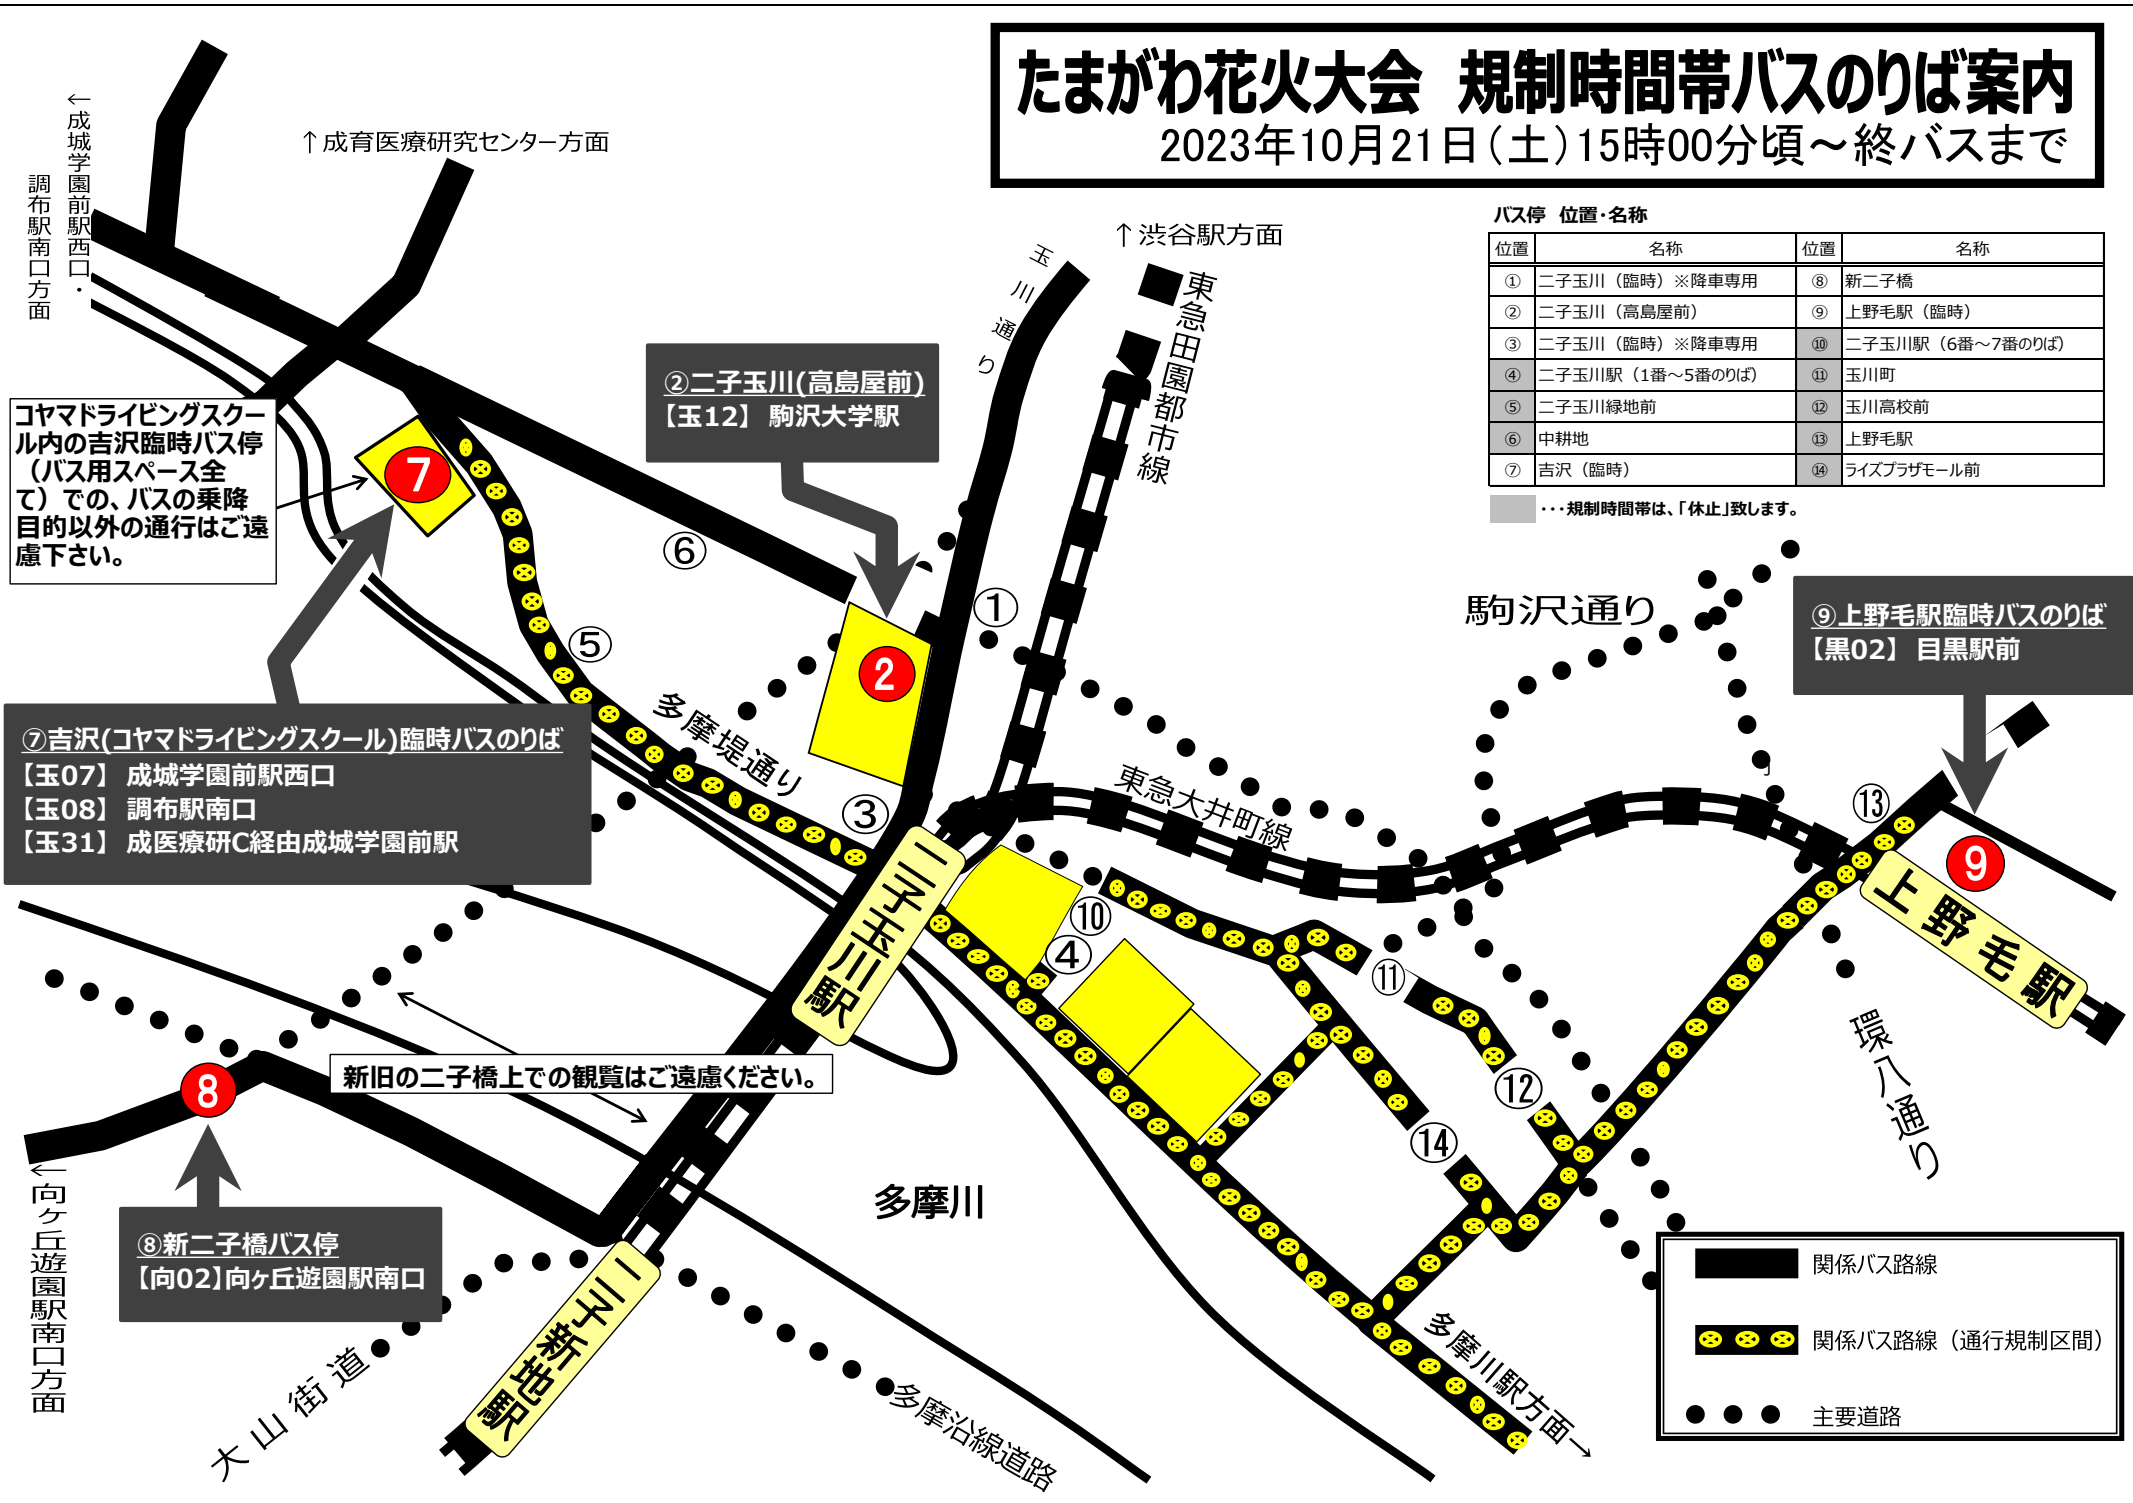

たまがわ花火大会 規制時間帯バスのりば案内

2023年10月21日(土)15時00分頃～終バスまで

バス停 位置・名称

位置	名称	位置	名称
①	二子玉川(臨時)※降車専用	⑧	新二子橋
②	二子玉川(高島屋前)	⑨	上野毛駅(臨時)
③	二子玉川(臨時)※降車専用	⑩	二子玉川駅(6番～7番のりば)
④	二子玉川駅(1番～5番のりば)	⑪	玉川町
⑤	二子玉川緑地前	⑫	玉川高校前
⑥	中耕地	⑬	上野毛駅
⑦	吉沢(臨時)	⑭	ライズプラザモール前

…規制時間帯は、「休止」致します。

②二子玉川(高島屋前)
【玉12】駒沢大学駅

コヤマドライビングスクール内の吉沢臨時バス停(バス用スペース全て)での、バスの乗降目的以外の通行はご遠慮下さい。

⑦吉沢(コヤマドライビングスクール)臨時バスのりば
【玉07】成城学園前駅西口
【玉08】調布駅南口
【玉31】成医療研C經由成城学園前駅

⑨上野毛駅臨時バスのりば
【黒02】目黒駅前

⑧新二子橋バス停
【向02】向ヶ丘遊園駅南口

新旧の二子橋上での観覧はご遠慮ください。

- 関係バス路線
- 関係バス路線(通行規制区間)
- 主要道路