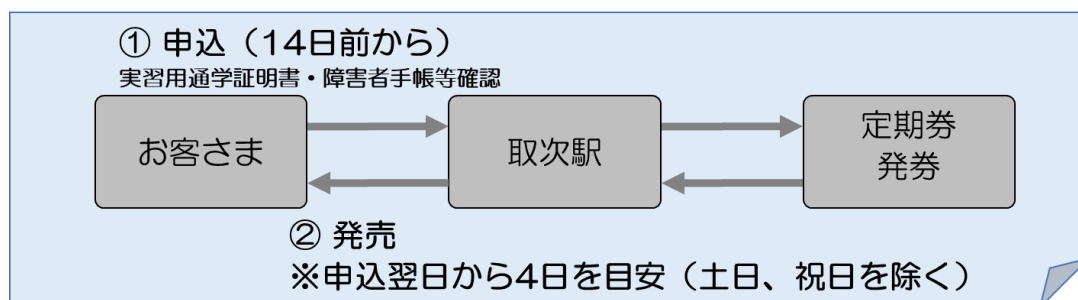

2022年5月9日（月）より、一部の定期券で新たな購入方法の実証実験を実施いたします。駅の自動券売機やモバイルPASMO、スマホ定期券（東急バス）などで定期券の購入ができない一部の定期券について、定期券うりばにいかなくても取次駅でお買い求めいただけるサービスの実証実験です。ぜひご利用ください。

【サービス内容】

○対象の定期券

- ・実習用通学定期券
- ・東急バス障害者割引定期券

※磁気式定期乗車券の発売のみです。詳細は取次駅でご確認ください

○取次駅

武蔵小杉駅、目黒駅、溝の口駅、長津田駅、大井町駅、五反田駅、蒲田駅

○申込から発売まで

※取次駅の改札窓口にお申込ください。

（武蔵小杉駅はJR線方面改札口、溝の口駅は正面口、目黒駅と五反田駅はお忘れ物承り所にお申込ください。）

お申込の翌日から4日後（土日、祝日、年末年始等を除く）を目安にお申込の取次駅でお買い求めいただけます。

○ご利用時間

- ・10時～19時

※従来通り、以下の定期券うりばでもお買い求めいただけます。

渋谷・自由が丘・日吉・横浜・三軒茶屋・二子玉川・鷺沼・あざみ野・青葉台の各駅

（太字は東急バスの定期券取扱い駅）

以 上