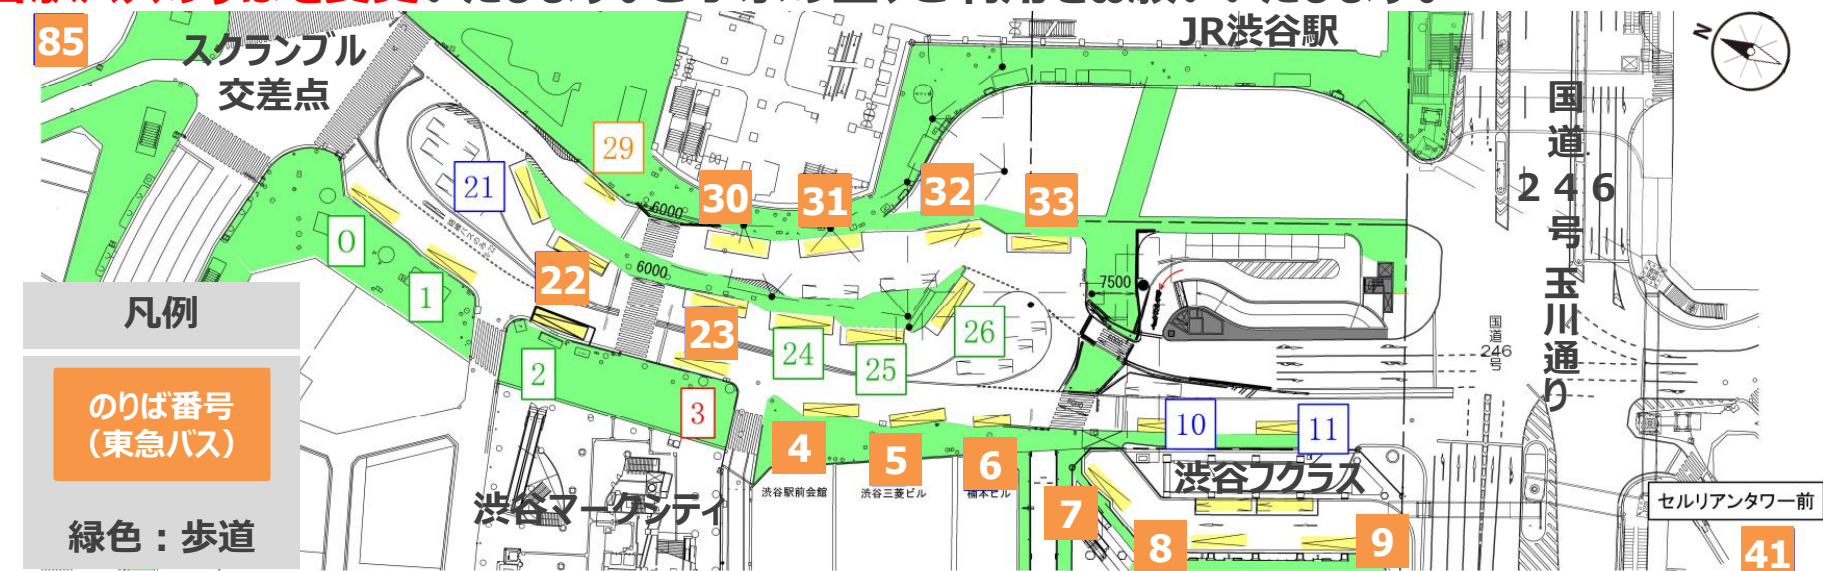

## 渋谷駅（西口）バスのりばの変更について

本日も東急バス・東急トランセをご利用いただきましてありがとうございます。

「渋谷駅街区土地区画整理事業」の進捗に伴い、**2022年4月17日（日）始発**より、以下のとおり**渋谷駅バスのりばを変更**いたします。ご了承の上、ご利用をお願いいたします。

のりば	系統・行き先
4	渋24 成城学園前駅西口
5	渋21 上町駅
	渋22 用賀駅
6	代官山循環
	渋31 下馬一丁目循環
7	渋55 東北沢駅

のりば	系統・行き先
8	渋05 弦巻営業所
9	空港連絡バス
22	渋11 田園調布駅
23	渋82 等々力
30	ハチ公 夕やけこやけルート
31	渋32 野沢龍雲寺循環
32	渋51 若林折返所

のりば	系統・行き先
33	渋41 大井町駅
	大崎駅西口
41	渋12 高津営業所
	渋52 世田谷区民会館
85	ハチ公 夕やけこやけルート
	神宮の杜ルート