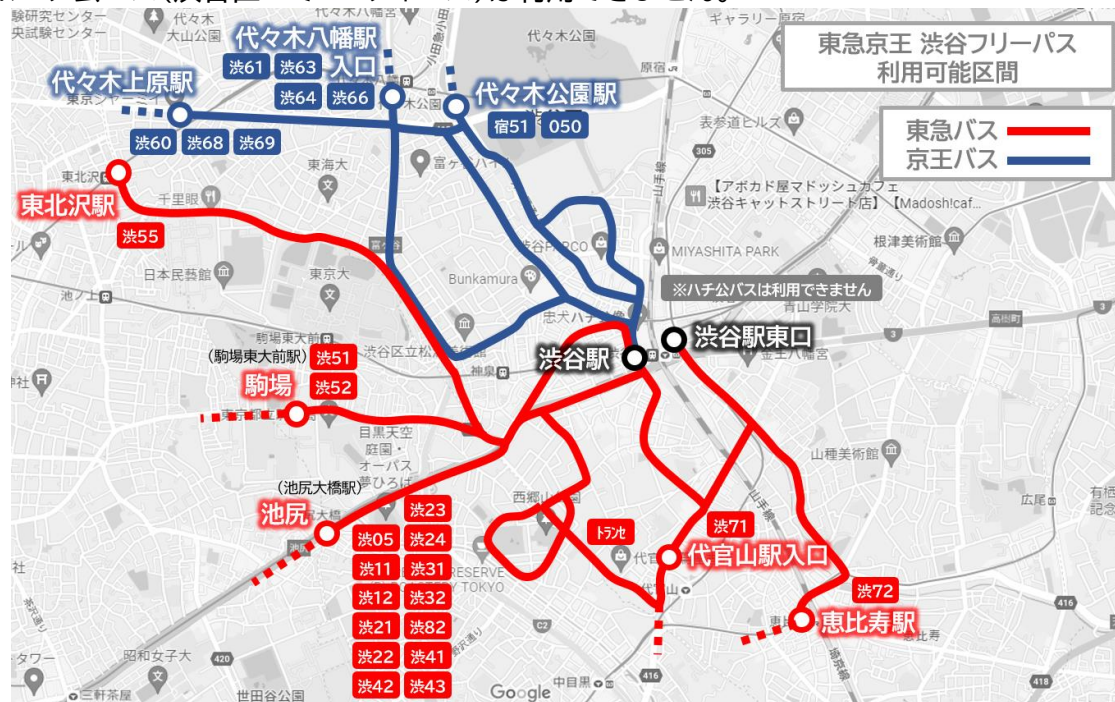

利用範囲は渋谷駅から代々木上原、代々木公園、池尻、代官山、恵比寿方面などの渋谷区エリアで、1日券、3日券、5日券の3種類を設定。通常、バス1日乗車券が東急バス520円、京王バス500円(都区内均一運賃地区)のところ1日券で390円、また3日券および5日券はさらに割引となる大変お得なチケットです。東急バス・京王バスあわせて28路線が利用できますので、渋谷駅周辺エリアの散策のほか、お買い物、ビジネスなど生活シーンに合わせてぜひご活用ください！

### 1. チケット概要

- (1) 名称 東急・京王 渋谷フリーパス
- (2) 発売方法 電子チケットスマホアプリ「RYDE PASS(ライドパス)」(RYDE 株式会社提供)でのみ発売 ※購入にはクレジットカードが必要です。
- (3) 利用期間 2022年12月29日(木)～ 2023年1月15日(日) 18日間
- (4) 発売金額  
1日券 390円  
3日券 990円 ※連続3日間有効  
5日券 1,500円 ※連続5日間有効

チケット画面イメージ

(5)利用可能区間

※区間内乗り降り自由(東急バス、京王バス以外のバス会社は利用できません)

※ハチ公バス(渋谷区コミュニティバス)は利用できません。

運行事業者	系統	主たる運行区間	当乗車券の適用区間
東急バス	渋谷05	渋谷駅～弦巻営業所	渋谷駅～池尻
	渋谷11	渋谷駅～田園調布駅	//
	渋谷12	渋谷駅～高津営業所	//
	渋谷21	渋谷駅～上町駅	//
	渋谷22	渋谷駅～用賀駅	//
	渋谷23	渋谷駅～祖師ヶ谷大蔵駅	//
	渋谷24	渋谷駅～成城学園前駅	//
	渋谷31	渋谷駅～下馬一丁目(循環)	//
	渋谷32	渋谷駅～野沢龍雲寺(循環)	//
	渋谷82	渋谷駅～等々力	//
	渋谷41	渋谷駅～大井町駅	渋谷駅～大橋
	渋谷42	渋谷駅～大崎駅西口	//
	渋谷43	渋谷駅～高輪ゲートウェイ駅	//
	渋谷51	渋谷駅～若林折返所	渋谷駅～駒場
	渋谷52	渋谷駅～世田谷区民会館	//
	渋谷55	渋谷駅～東北沢駅	渋谷駅～東北沢駅
	渋谷71	渋谷駅東口～洗足駅	渋谷駅東口～代官山駅入口
	渋谷72	渋谷駅東口～五反田駅	渋谷駅東口～恵比寿駅
東急トラピ	トラピ	渋谷駅～代官山循環	渋谷駅～代官山～渋谷駅
京王バス	渋谷60	渋谷駅～笹塚駅～渋谷駅(循環)	渋谷駅～代々木上原駅
	渋谷68	渋谷駅～大原一丁目	//
	渋谷69	渋谷駅～笹塚駅～渋谷駅(循環)	//
	渋谷61	新国立劇場～渋谷駅	渋谷駅～代々木八幡駅入口
	渋谷63	渋谷駅～中野駅	//
	渋谷64	中野駅～渋谷駅	//
	渋谷66	阿佐ヶ谷駅～渋谷駅	//
	宿51	渋谷駅～新宿駅西口	渋谷駅～代々木八公園駅
	050	渋谷駅～バスミカ東京八重洲	//