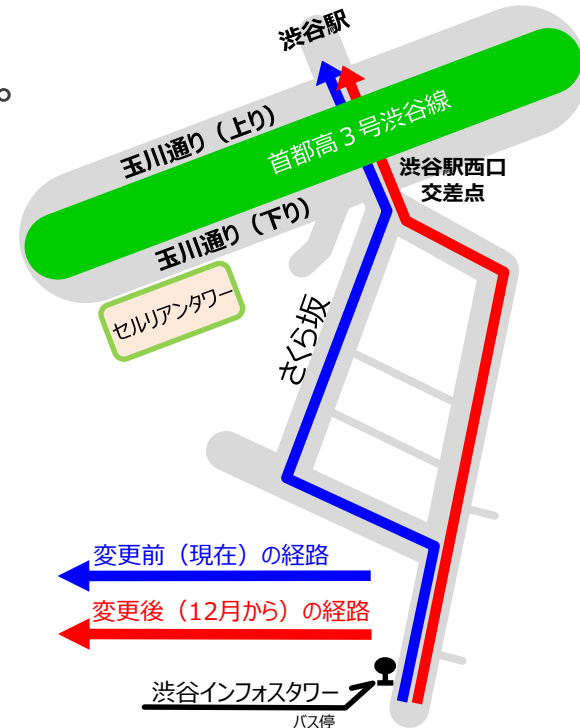

交通規制に伴う経路変更のお知らせ

本日も東急トランセをご利用いただきましてありがとうございます。

2023年12月1日(金)より、渋谷さくら坂付近の交通規制変更に伴い、代官山循環線の運行経路を変更いたします。

ご了承のうえご利用いただきますよう、お願い申し上げます。

トランセ	渋谷駅⇒代官山駅入口⇒渋谷駅
関係路線	渋谷駅⇒青葉台二丁目 ⇒代官山駅入口⇒渋谷駅
内容	『全日』 運行経路の変更 (右図参照)

尚、各停留所の発車時刻に変更はございません。

お客さまセンター TEL.03-6412-0190 (平日9:00~17:30)
下馬営業所 TEL.03-3410-0181

企画部 販売G 2023.12.7 迄 掲出承認

TOKYU
TRANSSÉS