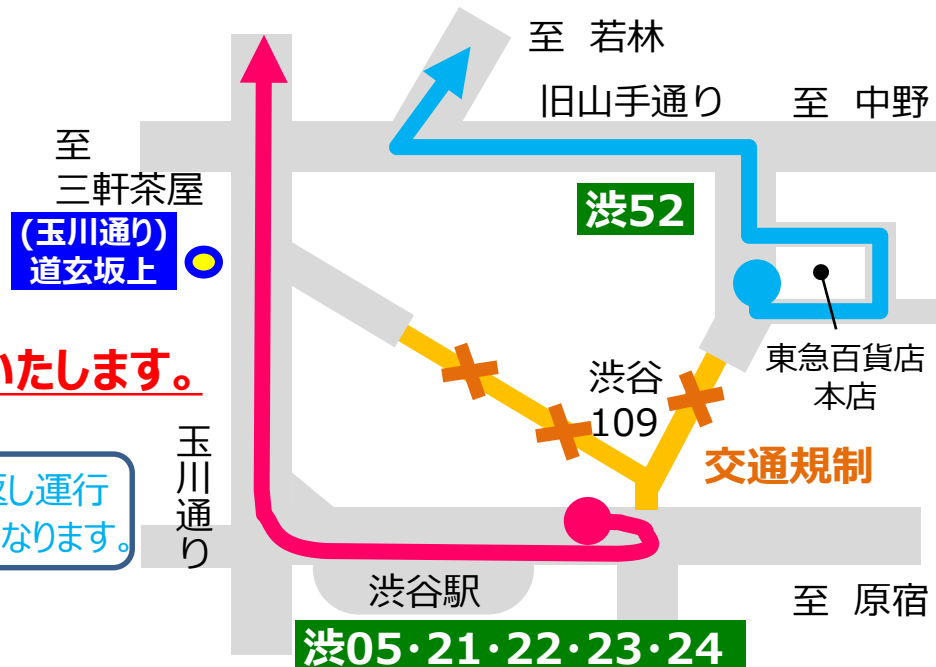

渋谷・鹿児島おはら祭開催に伴う迂回運行のお知らせ

本日も東急バスをご利用いただきましてありがとうございます。

2022年5月15日(日)は、渋谷・鹿児島おはら祭開催に伴う交通規制のため、規制時間帯は、以下のとおり**停車するバス停を変更または迂回運行**いたしますので、ご了承のうえご利用をお願いいたします。

●関係系統

- 渋05** 弦巻営業所行き
- 渋21** 上町（桜小学校）行き
- 渋22** 用賀駅行き
- 渋23** 祖師が谷大蔵駅行き
- 渋24** 成城学園前駅西口行き

上記系統は、玉川通り「道玄坂上」のバス停に停車いたします。

- 渋52** 世田谷区民会館行き

東急百貨店本店前で折返し運行
渋谷駅・道玄坂上は休止となります。

●規制時間帯

12時00分～17時00分頃（雨天実施）

尚、当日はその他の路線でも渋谷駅周辺混雑による遅延が予想されますので、ご了承のうえご利用下さい。