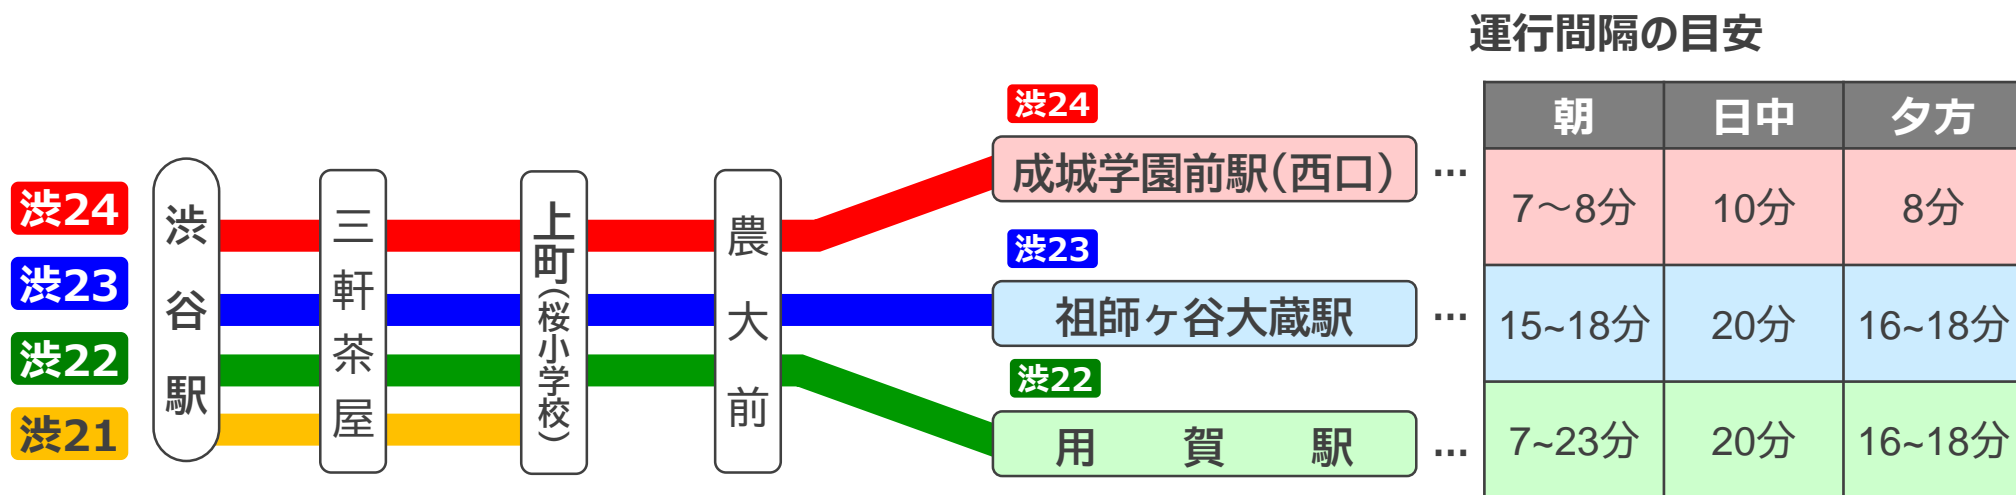

各系統におけるダイヤ・時間帯別運行間隔（平日ダイヤ）

■ 渋谷駅～農大前間の運行間隔の目安 **朝3~4分 日中5分 夕方4~5分**

尚、**土曜・休日**ダイヤも平日に準じた内容で改正いたします。