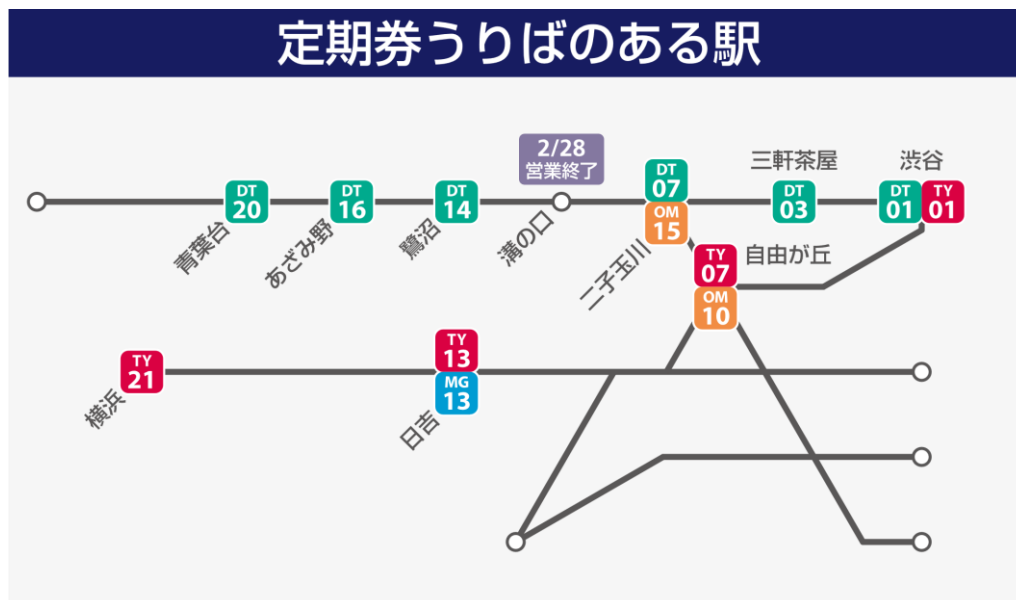

「定期券うりば」の営業終了について

東急電鉄株式会社

日頃より東急電鉄をご利用くださりまして、誠にありがとうございます。
この度、下記のとおり定期券うりばの営業を終了させていただきます。

- ・営業終了日時：2022年2月28日（月）20：00
- ・営業終了箇所：溝の口駅

営業終了後は、モバイルPASMO・Apple PayのPASMO・券売機・下記の定期券うりば等をご利用ください。

+++++

○3月1日以降も継続して営業する定期券うりばのある駅

二子玉川駅・鷺沼駅・あざみ野駅・青葉台駅・三軒茶屋駅・渋谷駅・
自由が丘駅・日吉駅・横浜駅

+++++

定期券のご購入や払いもどし、モバイルPASMO・Apple PayのPASMO・券売機のご利用等に際し、ご不明な点がございましたら、駅係員にお気軽にお問い合わせください。

※現在、定期券うりばの営業時間は 13：00～20：00 となっております。