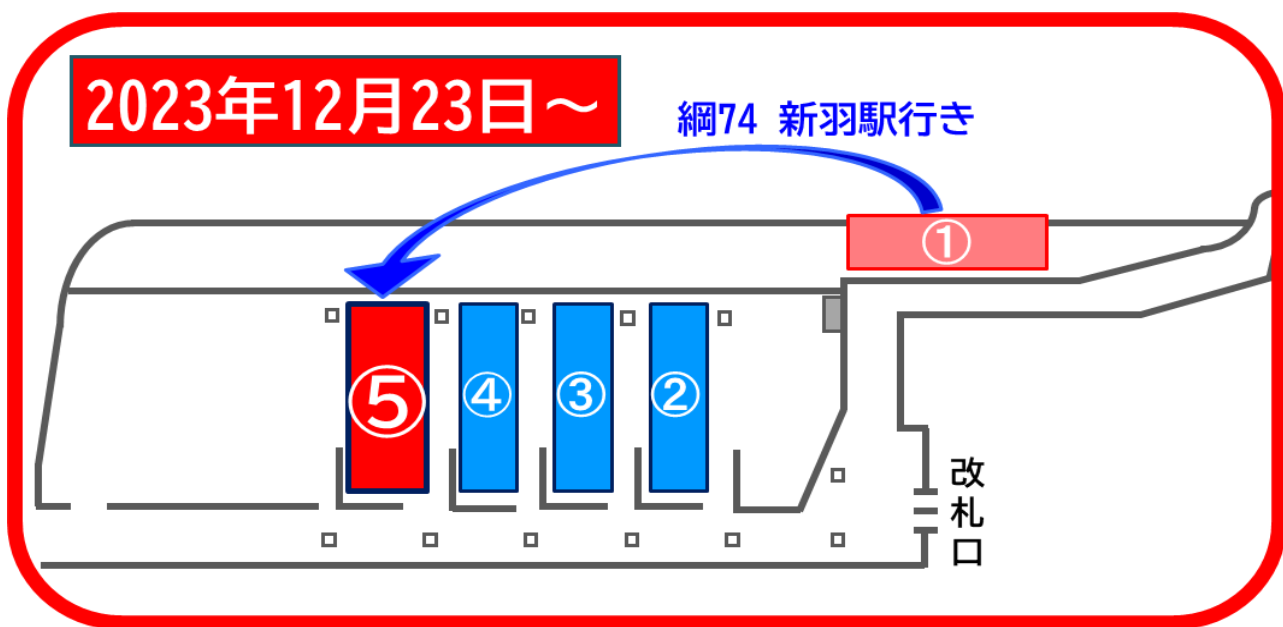

2023年12月23日(土)より、以下のとおり
網74「**町内会館前経由新羽駅**」行きの
バスのりばが『**①番**』⇒『**⑤番**』へ変更となります。
ご不便をおかけしますがご了承のうえご利用い
たきますよう、お願い申し上げます。

● 関係系統と変更後のバスのりば

※ **日92 日93 日81** 系統につきましては、
同日付で**新網島駅へのりばが変更**となります。

【お問い合わせ先】

お客様センター TEL.03-6412-0190