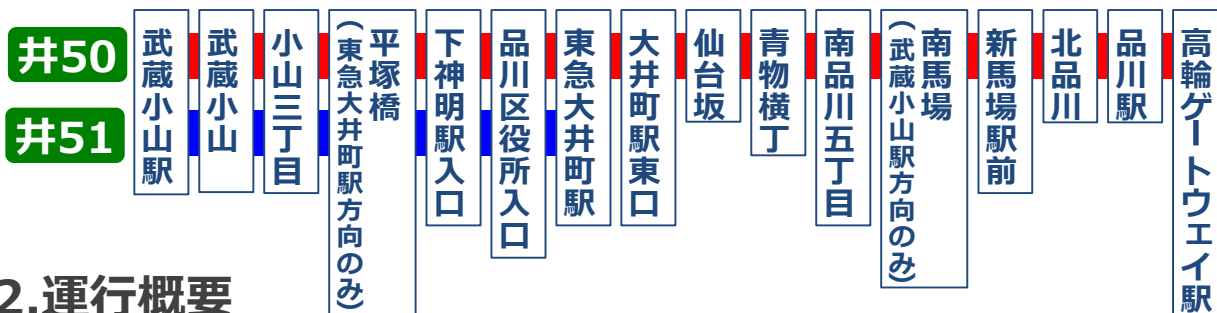

新路線

井50 武蔵小山駅～東急大井町駅～高輪ゲートウェイ駅
井51 武蔵小山駅～東急大井町駅 **新設** のお知らせ

本日も東急バスをご利用いただきましてありがとうございます。

2023年3月1日(水)より、以下の系統を新設いたしますので、より一層のご利用をお願い申し上げます。

1.新設系統

平日のみ **井50** 武蔵小山駅～東急大井町駅～高輪ゲートウェイ駅

土休のみ **井51** 武蔵小山駅～東急大井町駅

2.運行概要

- ・運行時刻は停留所または当社ホームページをご覧ください (日中時間帯のみ運行いたします)
- ・普通運賃 大人:220円 小児:110円 ※現金・IC同額

東急バス全線定期券、東急一日乗車券、東急線・東急バス一日乗り放題パスがご利用いただけます

「高輪ゲートウェイ駅」停留所 臨時移設および発車時刻変更のお知らせ

本日も東急バスをご利用いただきましてありがとうございます。

2023年3月1日(水)始発より、高輪ゲートウェイ駅前工事の進捗に伴い、停留所を以下のとおり臨時移設し、発車時刻を変更いたしますので、ご了承のうえご利用いただきますようお願い申し上げます。