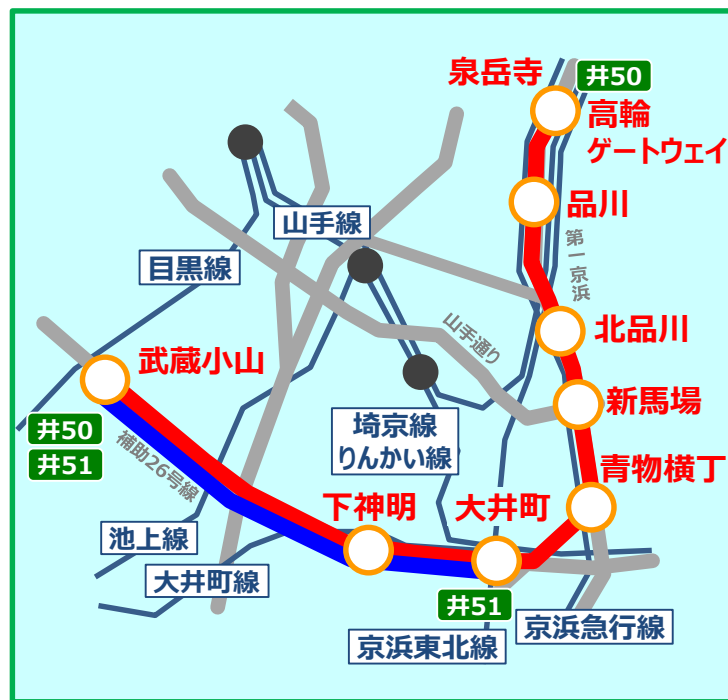

新路線

井50 武蔵小山駅～東急大井町駅～高輪ゲートウェイ駅
井51 武蔵小山駅～東急大井町駅 **新設** のお知らせ

本日も東急バスをご利用いただきましてありがとうございます。

2023年3月1日(水)より、以下の系統を新設いたしますので、より一層のご利用をお願い申し上げます。

1.新設系統

平日のみ **井50** 武蔵小山駅～東急大井町駅～高輪ゲートウェイ駅

土休のみ **井51** 武蔵小山駅～東急大井町駅

2.運行概要

- ・運行時刻は停留所または当社ホームページをご覧ください (日中時間帯のみ運行いたします)
- ・普通運賃 大人:220円 小児:110円 ※現金・IC同額

東急バス全線定期券、東急一日乗車券、東急線・東急バス一日乗り放題パスがご利用いただけます

「高輪ゲートウェイ駅」停留所 臨時移設および発車時刻変更のお知らせ

本日も東急バスをご利用いただきましてありがとうございます。

2023年3月1日(水)始発より、高輪ゲートウェイ駅前工事の進捗に伴い、停留所を以下のとおり臨時移設し、発車時刻を変更いたしますので、ご了承のうえご利用いただきますようお願い申し上げます。

1.関係系統

- 渋43** 渋谷駅～高輪ゲートウェイ駅
- 渋43** 清水～高輪ゲートウェイ駅
- 井50** 武蔵小山駅～高輪ゲートウェイ駅
(2023年3月1日運行開始)

2.変更内容

- ・第一京浜（銀座・日本橋方向）に臨時移設します（当面の間）
- ・臨時移設に伴い、発車時刻を変更いたします
※変更後の発車時刻は
停留所または当社ホームページをご覧ください