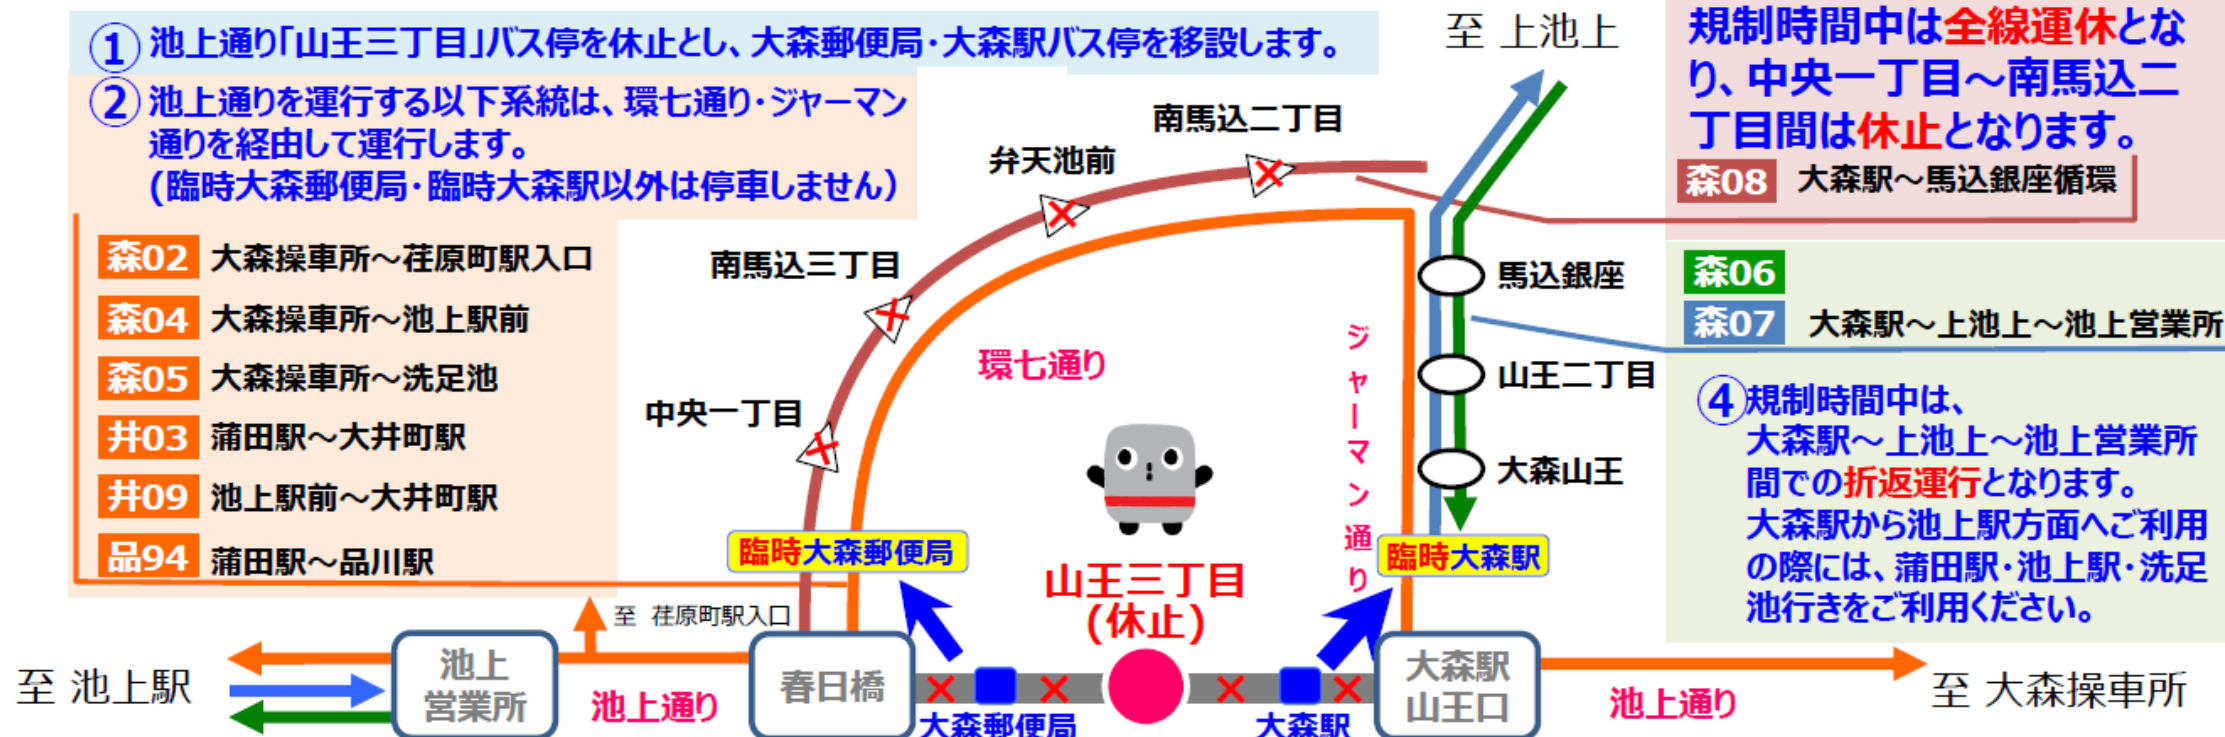

●規制時間帯 2023年9月3日(日) 14時45分頃～19時00分頃

●迂回運行の内容

① 池上通り「山王三丁目」バス停を休止とし、大森郵便局・大森駅バス停を移設します。

② 池上通りを運行する以下系統は、環七通り・ジャーマン通りを経由して運行します。  
(臨時大森郵便局・臨時大森駅以外は停車しません)

森02 大森操車所～荏原町駅入口

森04 大森操車所～池上駅前

森05 大森操車所～洗足池

井03 蒲田駅～大井町駅

井09 池上駅前～大井町駅

品94 蒲田駅～品川駅

③ 規制時間中は**全線運休**となり、**中央一丁目～南馬込二丁目間は休止**となります。

森08 大森駅～馬込銀座循環

森06

森07 大森駅～上池上～池上営業所

④ 規制時間中は、大森駅～上池上～池上営業所間での**折返運行**となります。大森駅から池上駅方面へご利用の際は、蒲田駅・池上駅・洗足池行きをご利用ください。