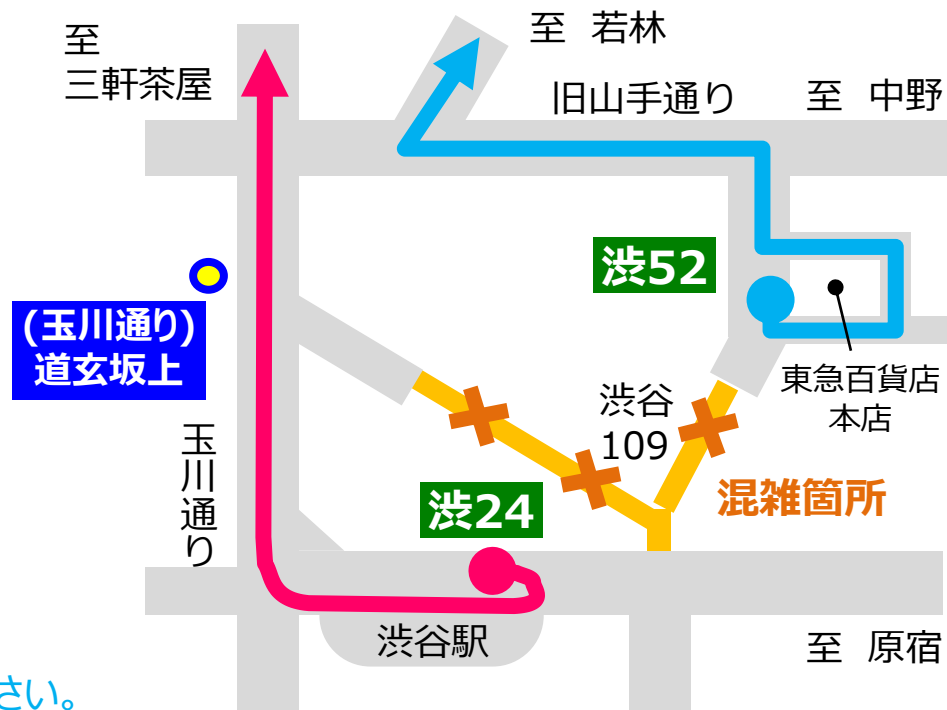

渋谷ハロウィンに伴う**渋24** **渋52** 迂回運行・停車バス停の変更のお知らせ

本日も東急バスをご利用いただきましてありがとうございます。

2020年10月30日(金)・31日(土)は、ハロウィンに伴い渋谷駅周辺の混雑が予想され、状況に応じて交通規制をする場合があることから、下記時間帯につきましては、以下のとおり迂回運行および停車バス停の変更をいたしますので、ご了承のうえご利用をいただきますようお願いいたします。

● 関係系統

渋24 渋谷駅～成城学園前駅西口

玉川通り経由にて運行いたします。

渋52 世田谷区民会館～東急百貨店本店前(循環)

東急百貨店本店前で折返し運行いたします。

● 迂回時間帯

18時00分～終車まで (雨天実施)

● 迂回区間

道玄坂通り (渋谷109前～道玄坂上交差点)

● 停車バス停の変更

渋24 玉川通りの「道玄坂上」に停車します。

渋52 渋谷駅・道玄坂上には止まりませんのでご注意ください。

尚、当日はその他の路線でも渋谷駅周辺混雑による遅延が予想されますので、ご了承のうえご利用下さい。