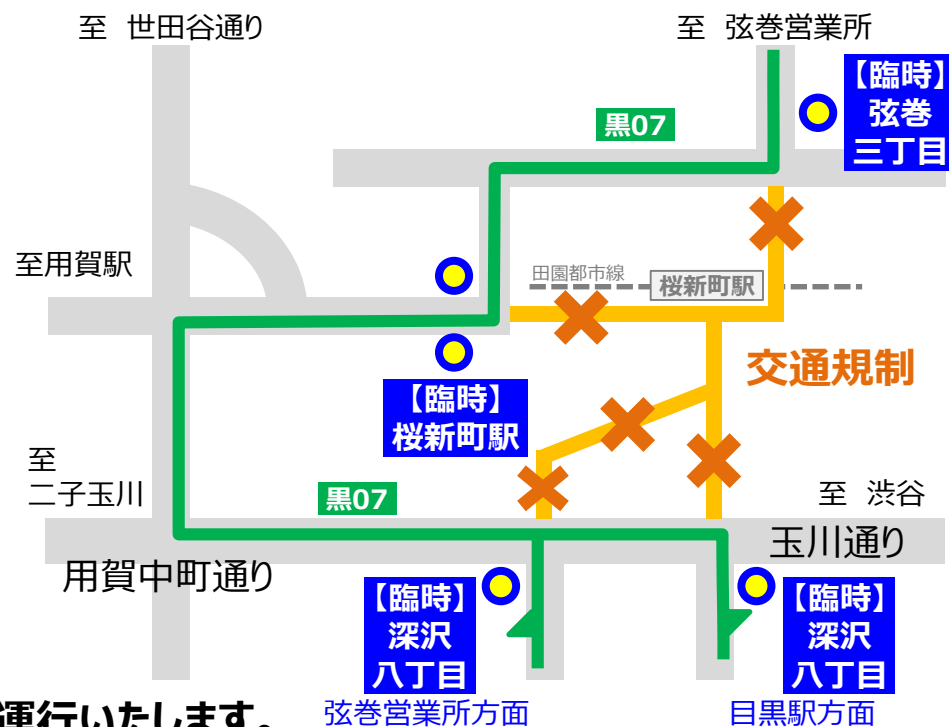

桜新町ねぶた祭り開催に伴う迂回運行のお知らせ

本日も東急バスをご利用いただきましてありがとうございます。

2022年9月17日(土)は、桜新町ねぶた祭り開催(小雨決行)に伴い、サザエさん通り及び桜新町駅周辺一帯が交通規制になることから、規制時間帯は、以下のとおり**迂回運行**いたしますので、ご了承のうえご利用をお願いいたします。

1. 黒07 目黒駅前～弦巻営業所

・玉川通り、用賀中町通りを經由します。

・規制時間帯

目黒駅前発 **14時25分発～20時15分発**

弦巻営業所発 **15時14分発～20時50分発**

2. 休止バス停

- ・桜新町駅 (臨時バス停を設置のうえ停車します。)
- ・桜新町一丁目 (臨時、深沢八丁目をご利用ください。)
- ・山谷橋 (臨時、弦巻三丁目または桜新町駅をご利用ください。)

3. 臨時バス停

・桜新町駅、深沢八丁目・弦巻三丁目を設置します。

※用賀駅19時41発桜新町経由弦巻営業所行きも迂回運行いたします。

尚、迂回運行の時間帯は、状況により変更となる場合がございますので、予めご了承をお願いいたします。