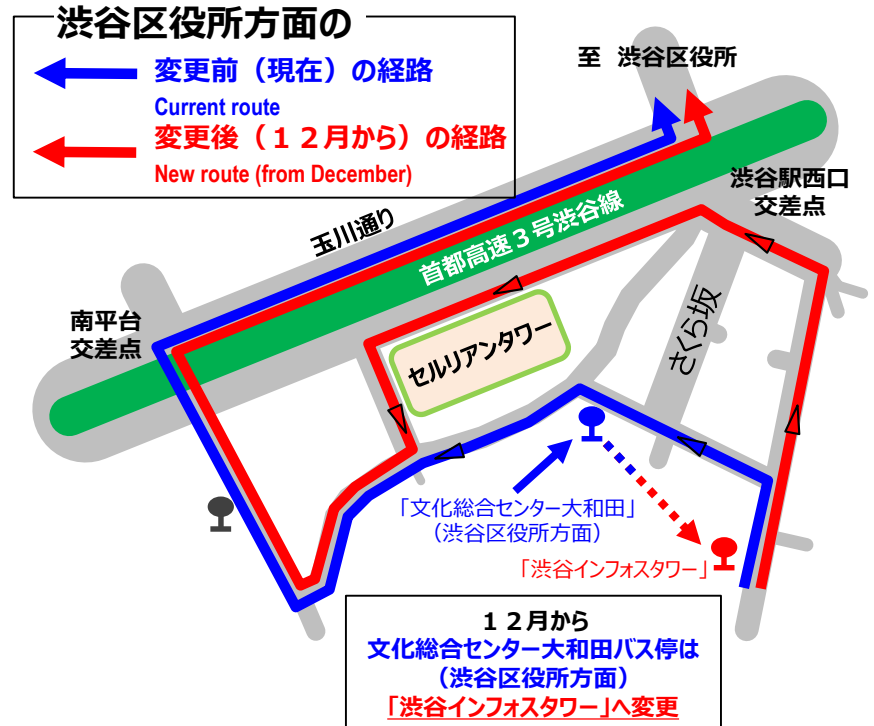

【ハチ公バスタヤけこやけルート】 Notice for Hachiko-Bus (Route change & Busstop name change) 運行経路変更に伴うダイヤ改正及びバス停名称変更のお知らせ

本日も渋谷区コミュニティバスハチ公バスをご利用いただきましてありがとうございます。

2023年12月1日(金)より、夕やけこやけルートにおいて、渋谷さくら坂周辺の交通規制変更に伴い**運行経路を変更**すると共に、**ダイヤ改正（運行時刻変更）**を実施、また**下記のバス停名称を変更**いたしますので、ご確認の上より一層のご利用をお願い申し上げます。

関係 路線	<p>【ハチ公バスタヤけこやけルート】 (渋谷区役所～渋谷駅ハチ公口～恵比寿駅入口～代官山駅～渋谷駅西口～渋谷区役所)</p>
改正 概要	<ul style="list-style-type: none"> ● 交通規制変更に伴い運行経路を変更いたします。(右図参照) ● 『平日』『土曜』『休日』ともに運行間隔が 約20分間隔 ⇒ 約22分間隔になります。 ● 下記のバス停名称が変更になります。Busstop name change <ul style="list-style-type: none"> ・「渋谷図書館入口」⇒ 『区立常磐松小学校前』 Shibuya Toshokan => Kuritsu Tokiwamatsu Shogakko ・「文化総合センター大和田」(渋谷区役所方面) ⇒ 『渋谷インフォスター』に変更し場所も移動します。 Bunka Sogo Center Owada => Shibuya Infos Tower (with location change)