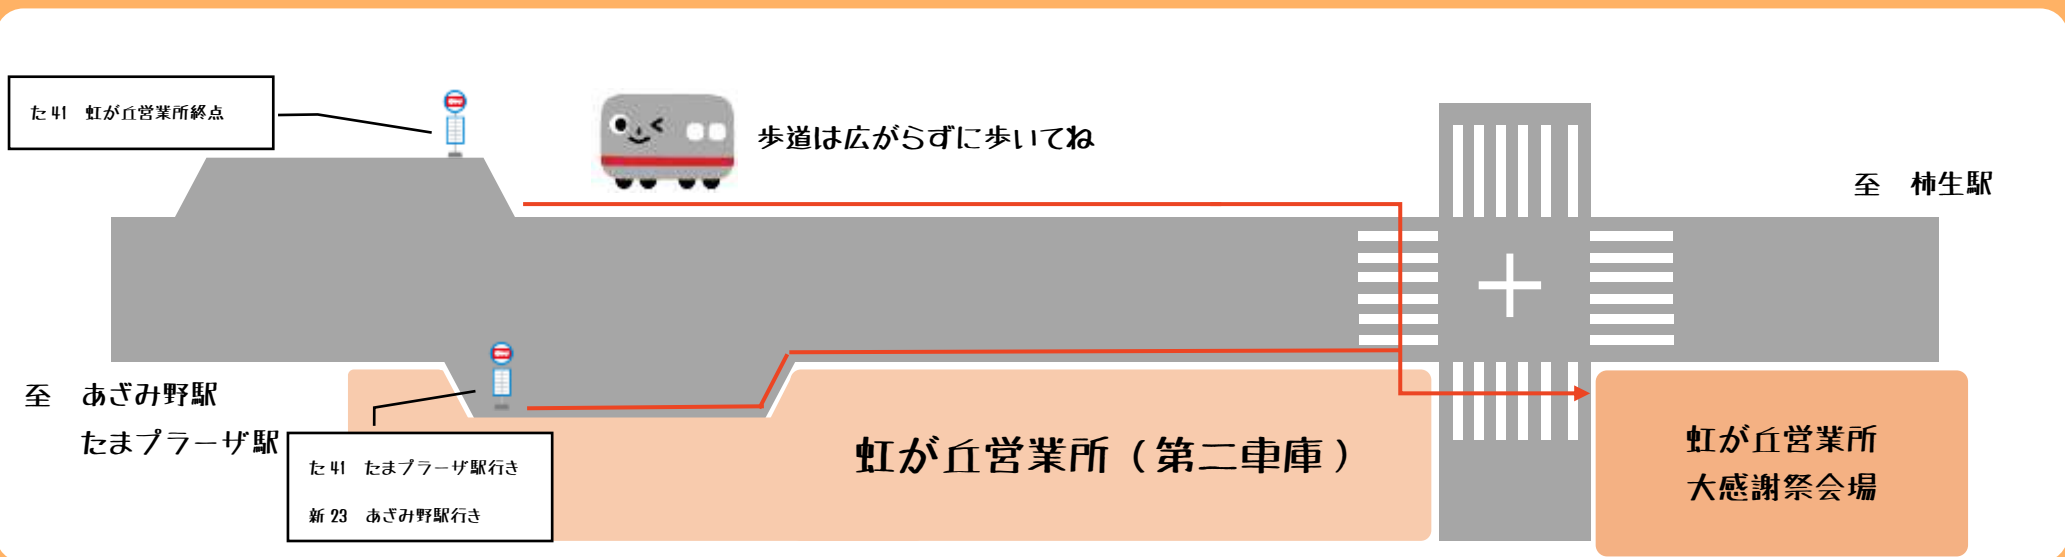

特設
グッズ販売

運転技量（たこつぼ）見学
バスと綱引き

立入禁止エリア

運転士体験

洗車
体験

立入禁止
エリア

出入口

たくさんのブースがあって迷っちゃうね
どこからまわろうかなあ

展示室
点呼
体験

日常点検体験

リフトアップ
乗車体験

受付

会場アクセス

東急バス 虹が丘営業所

住所 神奈川県川崎市麻生区王禅寺 963-8

東急田園都市線 たまプラーザ駅3番のりば 東急バス「た41 虹が丘営業所」行き約17分 終点下車

※会場には駐車場・駐輪場等ございませんので公共交通機関をご利用いただきお越しく下さい

 各回定員 200 名とさせていただきます

 小学生以下のお子さまは保護者の同伴が必要です

(保護者 1 名につきお子さま 2 名まで)

 イベント参加のご予約は予約ページまたはお電話にて承ります。

東急バス虹が丘営業所 (044-988-7979 音声案内が流れましたら 4 番) におかけください

予約ページからのご予約いただいたお客さまには後日担当者よりご連絡させていただきます