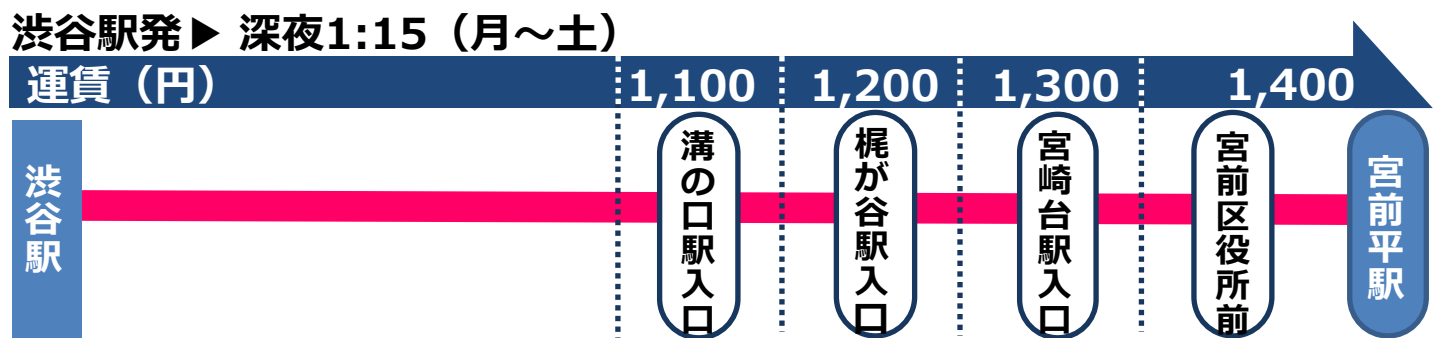

東急バス

深夜急行バス 溝の口駅行き 宮前平駅行き で 交通系 ICカードの利用を開始します。

深夜急行バスがさらに便利に！ **12月2日（月）** から
PASMO・Suicaなどの交通系ICカードがご利用いただけます。

PASMO Suica

● 交通系 ICカード利用時の「バス利用特典サービス」は適用外となります。

● 他の深夜急行バス路線は、従来どおり現金のみの利用となります。

・「PASMO」は(株)パスモの登録商標です。
・「Suica」は東日本旅客鉄道(株)の登録商標です。