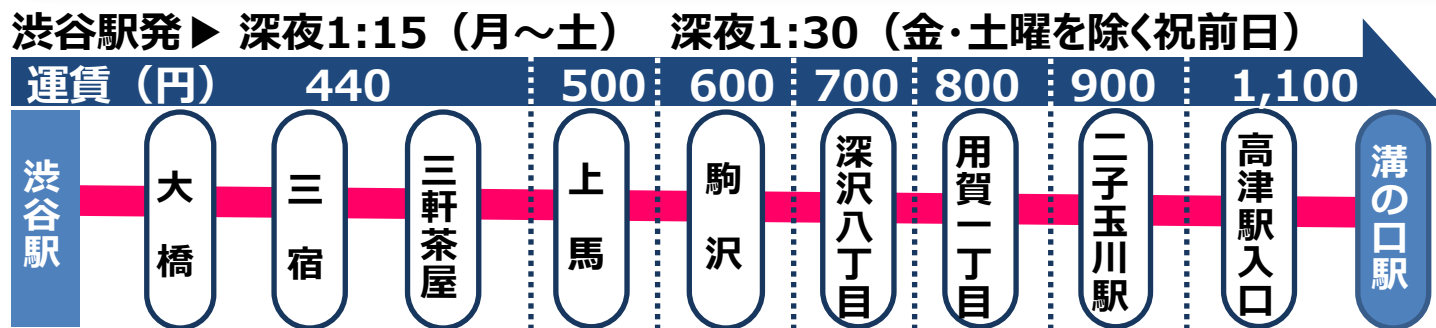

東急バス

深夜急行バス 溝の口駅行き 宮前平駅行き で 交通系 ICカードの利用を開始します。

深夜急行バスがさらに便利に！ **12月2日（月）** から
PASMO・Suicaなどの交通系ICカードがご利用いただけます。

PASMO Suica

● 交通系 ICカード利用時の「バス利用特典サービス」は適用外となります。

● 他の深夜急行バス路線は、従来どおり現金のみの利用となります。

・「PASMO」は(株)パスモの登録商標です。
・「Suica」は東日本旅客鉄道(株)の登録商標です。