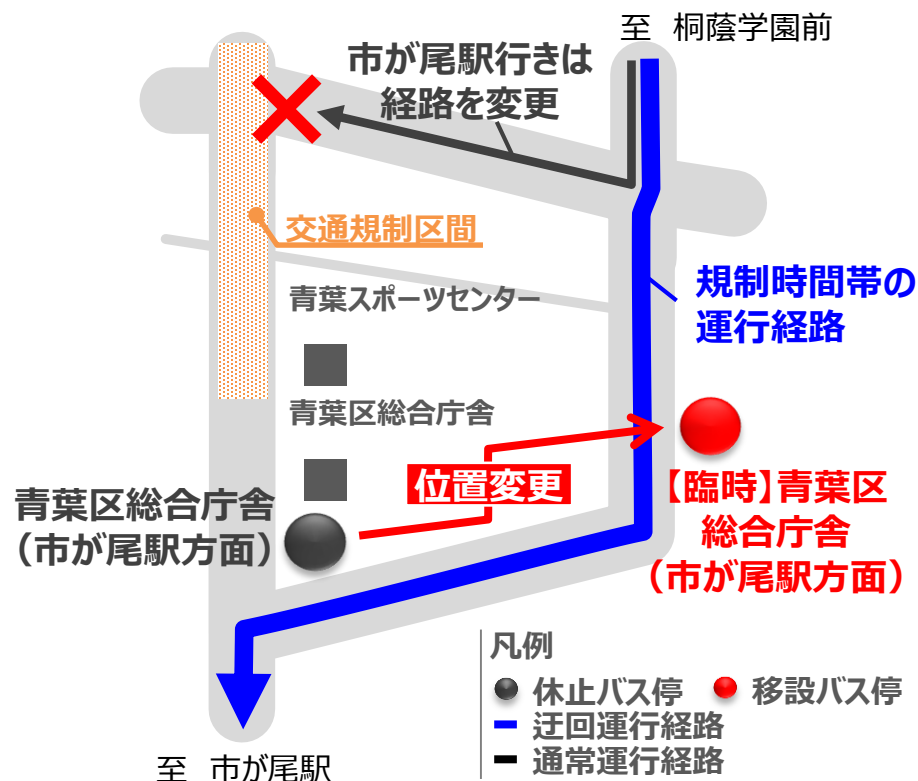

青葉区民マラソン開催に伴う迂回運行のお知らせ

本日も東急バスをご利用いただきまして、ありがとうございます。

2019年11月24日(日)は、青葉区民マラソン開催(荒天中止)に伴う交通規制により、以下の系統は迂回運行を実施し、「青葉区総合庁舎(市が尾駅方面)」バス停の乗降場所を変更いたしますので、ご了承のうえご利用をお願いいたします。

1.交通規制時間帯

2019年11月24日(日) 9時00分頃～10時30分頃

2.交通規制区間

横浜上麻生道路(青葉消防署前～環状4号入口交差点)

3.関係系統

市43 中山駅北口・市が尾駅～桐蔭学園前

柿23 市が尾駅～柿生駅北口

青27 青葉台駅～市が尾駅

4.移設バス停【臨時】

青葉区総合庁舎 ※市が尾駅方面のみ変更