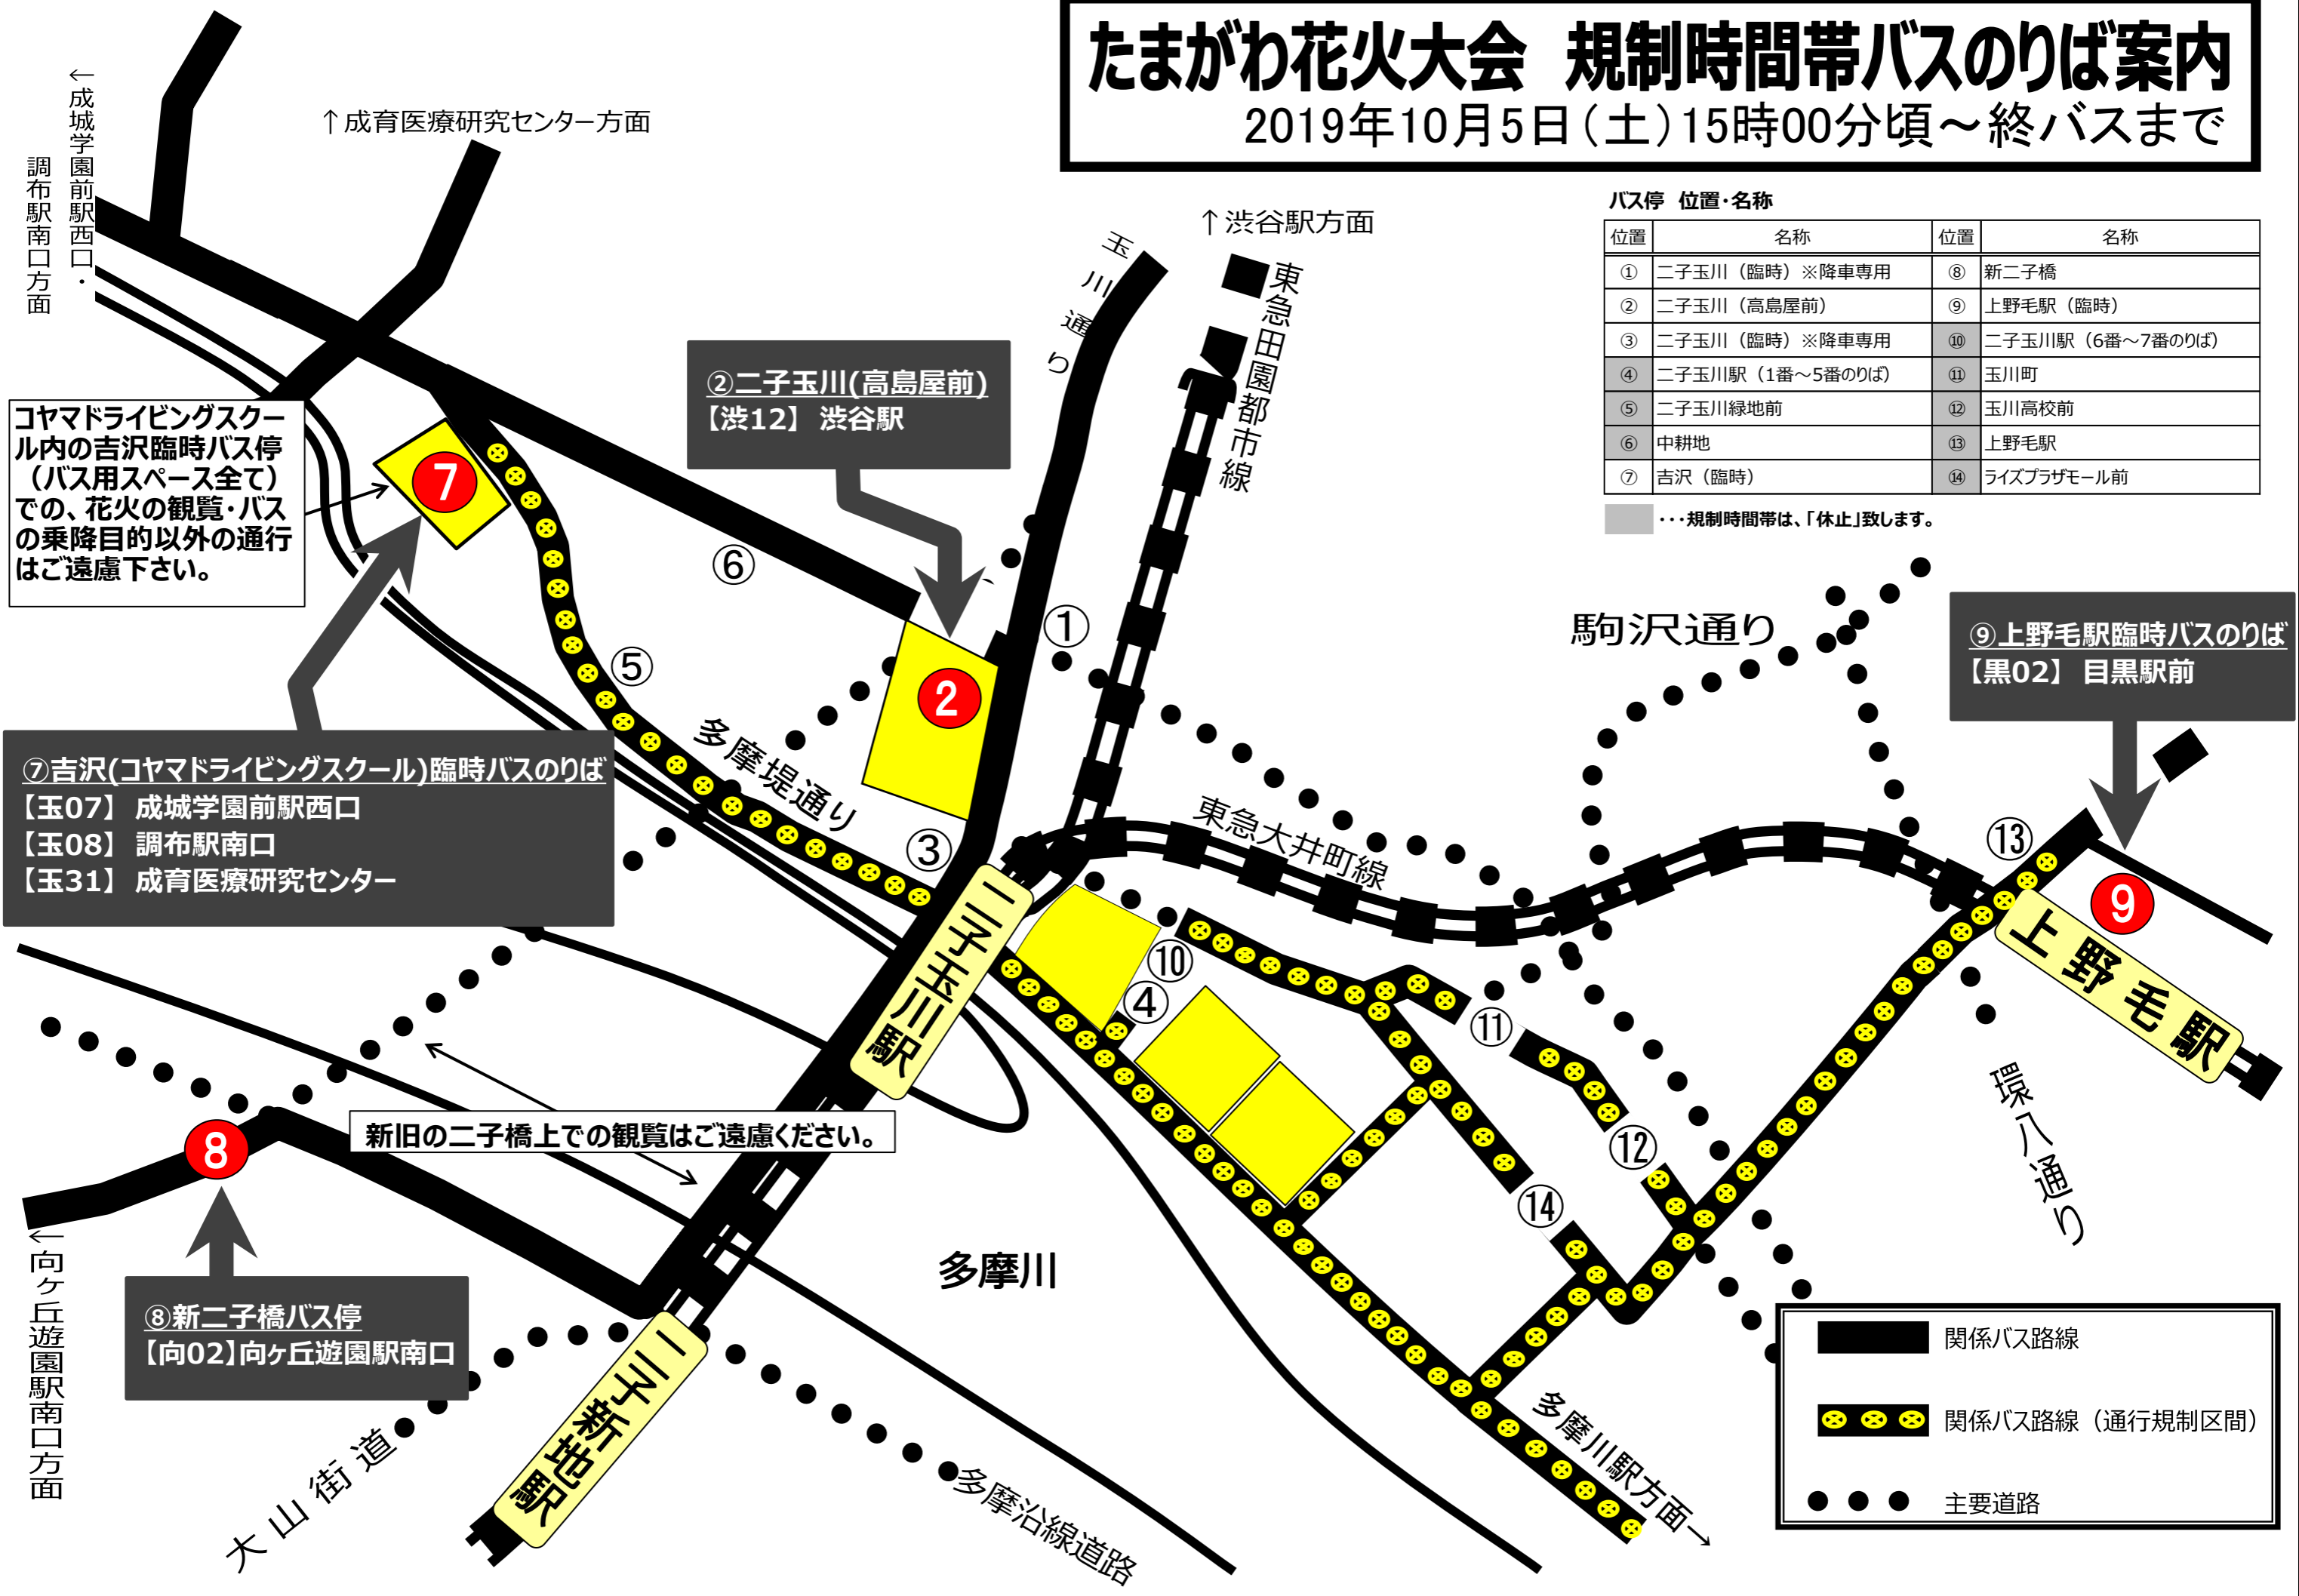

花火大会開催による二子玉川駅発着路線「バスのりば」・「運行内容」の変更について

【世田谷区たまがわ花火大会・川崎市制記念多摩川花火大会】

花火大会当日は、会場周辺の交通規制に伴いまして、以下のとおり時間帯により関係路線バスの運行内容等を変更すると共に、バスのりばを変更いたしますので、予めご了承ください。ご了承ください。

◇バスのりば・運行区間変更内容◇ 《当日の交通規制状況等により、内容が変更となる場合がございますのでご了承ください》

注A 渋12系統、二子玉川駅～二子玉川(高島屋前)間を運休し、二子玉川(高島屋前)～各終点の折返運行を行います。
 注B 二子玉川駅～吉沢間を運休し、吉沢～各終点の折返運行を行います。
 注C 二子玉川駅～上野毛駅間を運休し、上野毛駅(臨時バス停)～目黒駅前の折返運行を行います。
 注D 二子玉川駅～新二子橋間を運休し、新二子橋～向ヶ丘遊園駅南口間の折返運行を行います。
 注E 高速渋谷二子上高地線につきましては、通常通り運行いたします。

※バス停の位置(①～⑭)は裏面の地図よりご覧ください。

【お願い】当日は大幅な交通渋滞が予想され、時間通りに運行できない場合がございますのでご了承ください。

たまがわ花火大会 規制時間帯バスのりば案内

2019年10月5日(土)15時00分頃～終バスまで

バス停 位置・名称

位置	名称	位置	名称
①	二子玉川(臨時)※降車専用	⑧	新二子橋
②	二子玉川(高島屋前)	⑨	上野毛駅(臨時)
③	二子玉川(臨時)※降車専用	⑩	二子玉川駅(6番～7番のりば)
④	二子玉川駅(1番～5番のりば)	⑪	玉川町
⑤	二子玉川緑地前	⑫	玉川高校前
⑥	中耕地	⑬	上野毛駅
⑦	吉沢(臨時)	⑭	ライズプラザモール前

・・・規制時間帯は、「休止」致します。

コヤマドライビングスクール内の吉沢臨時バス停(バス用スペース全て)での、花火の観覧・バスの乗降目的以外の通行はご遠慮下さい。

⑦吉沢(コヤマドライビングスクール)臨時バスのりば
 【玉07】成城学園前駅西口
 【玉08】調布駅南口
 【玉31】成育医療研究センター

新旧の二子橋上での観覧はご遠慮ください。

⑧新二子橋バス停
 【向02】向ヶ丘遊園駅南口

⑨上野毛駅臨時バスのりば
 【黒02】目黒駅前