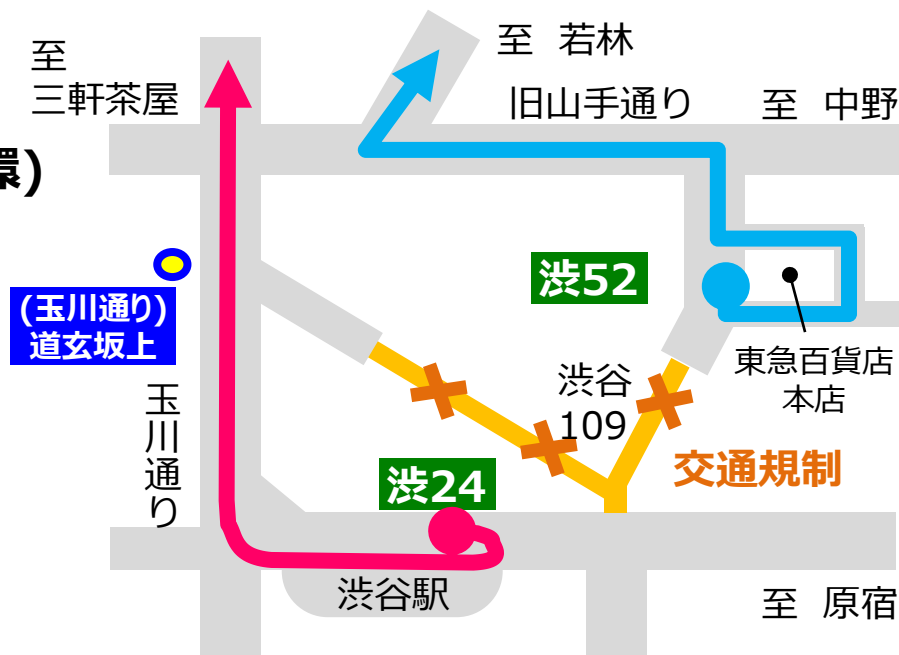

「渋谷盆踊り」開催に伴う 渋24・渋52 迂回運行のお知らせ

本日も東急バスをご利用いただきましてありがとうございます。

2019年8月4日(日)は、「渋谷盆踊り」開催に伴う**交通規制**のため、規制時間帯は、以下のとおり**停車するバス停を変更のうえ、迂回運行**いたしますので、ご了承のうえご利用をお願いいたします。

●関係系統

渋24 渋谷駅～成城学園前駅西口
玉川通り経由にて運行いたします。

渋52 世田谷区民会館～東急百貨店本店前(循環)
東急百貨店本店前で折返し運行いたします。

●規制時間帯

16時30分～22時30分頃 (荒天中止)

●交通規制区間

道玄坂通り (渋谷109前～道玄坂上交差点)

●停車バス停の変更

渋24 玉川通りの「道玄坂上」に停車します。

渋52 渋谷駅・道玄坂上には止まりませんのでご注意ください。

尚、当日はその他の路線でも渋谷駅周辺混雑による遅延が予想されますので、ご了承のうえご利用下さい。