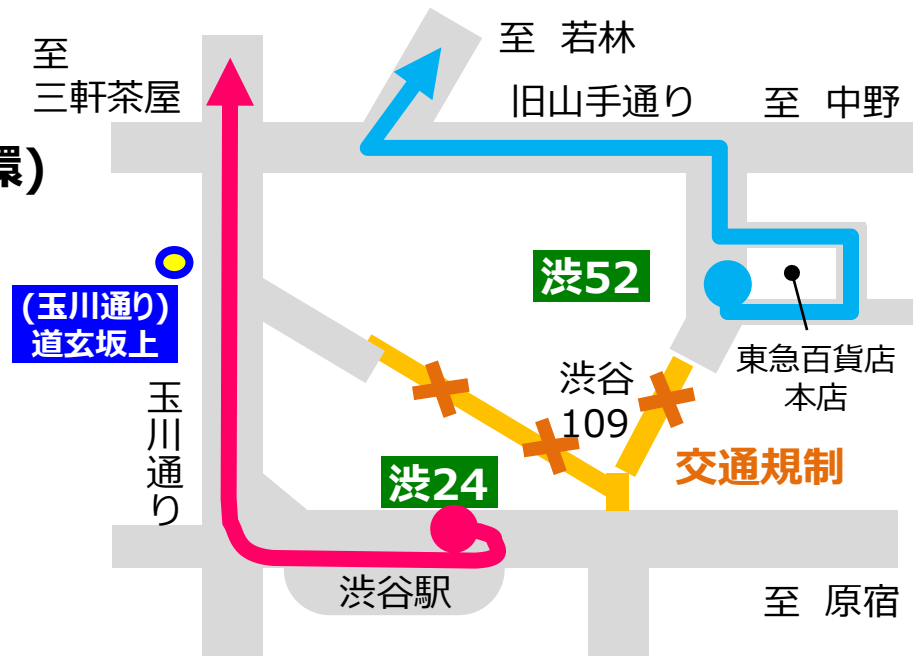

## ●関係系統

**渋24** 渋谷駅～成城学園前駅西口  
玉川通り経由にて運行いたします。

**渋52** 世田谷区民会館～東急百貨店本店前(循環)  
東急百貨店本店前で折返し運行いたします。

## ●規制時間帯

**12時00分～17時00分頃 (雨天実施)**

## ●交通規制区間

**道玄坂通り (渋谷109前～道玄坂上交差点)**

## ●停車バス停の変更

**渋24** 玉川通りの「道玄坂上」に停車します。

**渋52** 渋谷駅・道玄坂上には止まりませんのでご注意ください。

尚、当日はその他の路線でも渋谷駅周辺混雑による遅延が予想されますので、ご了承のうえご利用下さい。