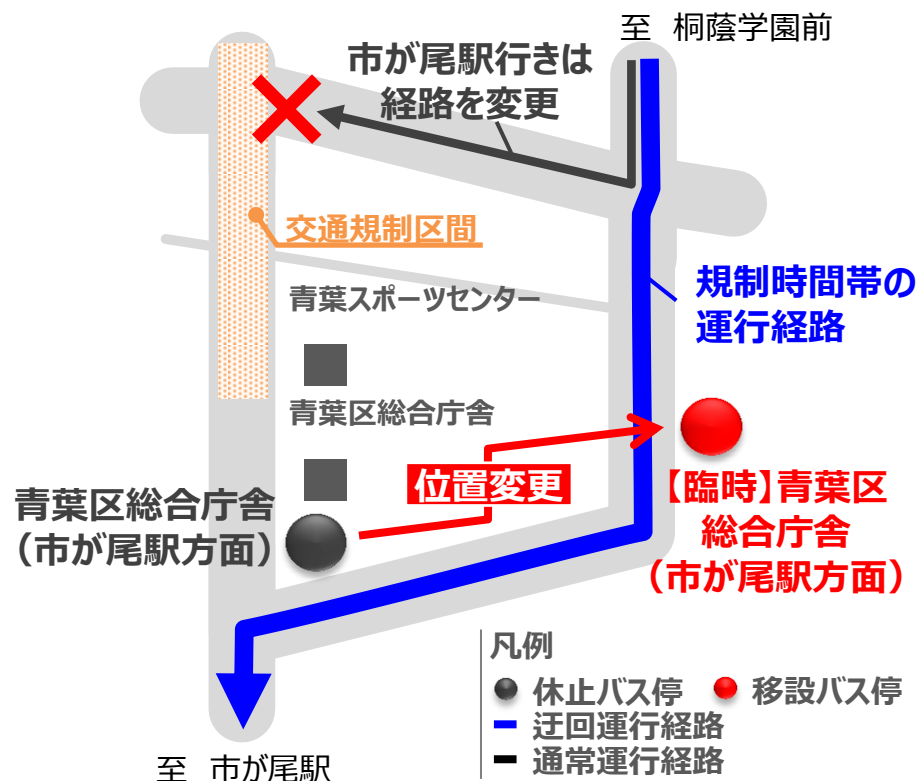

青葉区民マラソン開催に伴う迂回運行のお知らせ

本日も東急バスをご利用いただきまして、ありがとうございます。

2018年11月25日(日)は、青葉区民マラソン開催(荒天中止)に伴う交通規制により、以下の系統は迂回運行を実施し、「青葉区総合庁舎(市が尾駅方面)」バス停の乗降場所を変更いたしますので、ご了承のうえご利用をお願いいたします。

1.交通規制時間帯

2018年11月25日(日) 9時00分頃～10時30分頃

2.交通規制区間

横浜上麻生道路(青葉消防署前～環状4号入口交差点)

3.関係系統

市43 中山駅北口・市が尾駅～桐蔭学園前

柿23 市が尾駅～柿生駅北口

青27 青葉台駅～市が尾駅

4.移設バス停【臨時】

青葉区総合庁舎 ※市が尾駅方面のみ変更