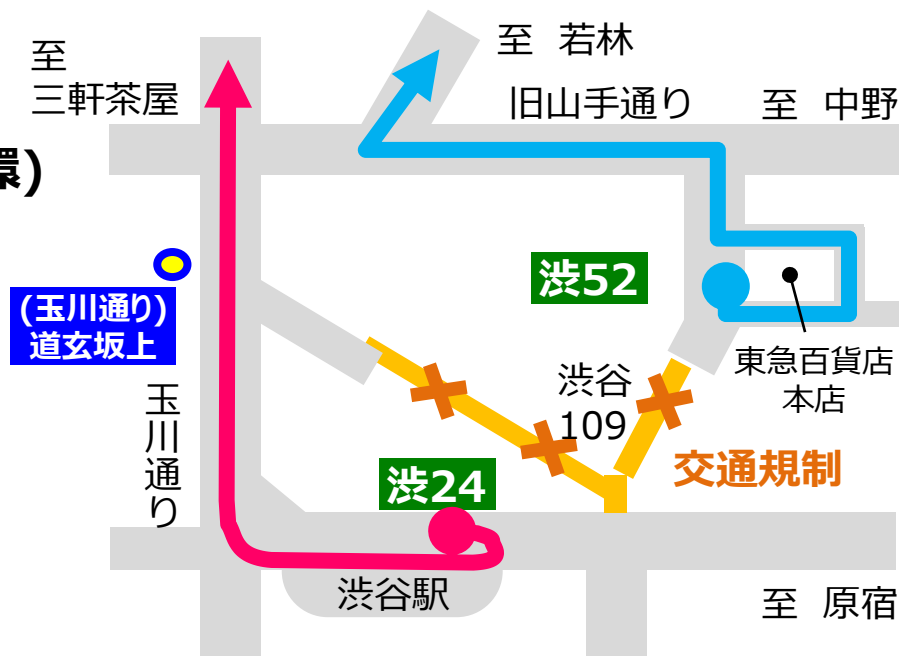

「渋谷盆踊り」開催に伴う渋24・渋52迂回運行のお知らせ

本日も東急バスをご利用いただきましてありがとうございます。

2018年7月21日(土)は、「渋谷盆踊り」開催に伴う交通規制のため、規制時間帯は、以下のとおり**停車するバス停を変更のうえ、迂回運行**いたしますので、ご了承のうえご利用をお願いいたします。

●関係系統

渋24 渋谷駅～成城学園前駅西口
玉川通り経由にて運行いたします。

渋52 世田谷区民会館～東急百貨店本店前(循環)
東急百貨店本店前で折返し運行いたします。

●規制時間帯

16時30分～22時30分頃 (荒天中止)

●交通規制区間

道玄坂通り (渋谷109前～道玄坂上交差点)

●停車バス停の変更

渋24 玉川通りの「道玄坂上」に停車します。

渋52 渋谷駅・道玄坂上には止まりませんのでご注意ください。

尚、当日はその他の路線でも渋谷駅周辺混雑による遅延が予想されますので、ご了承のうえご利用下さい。