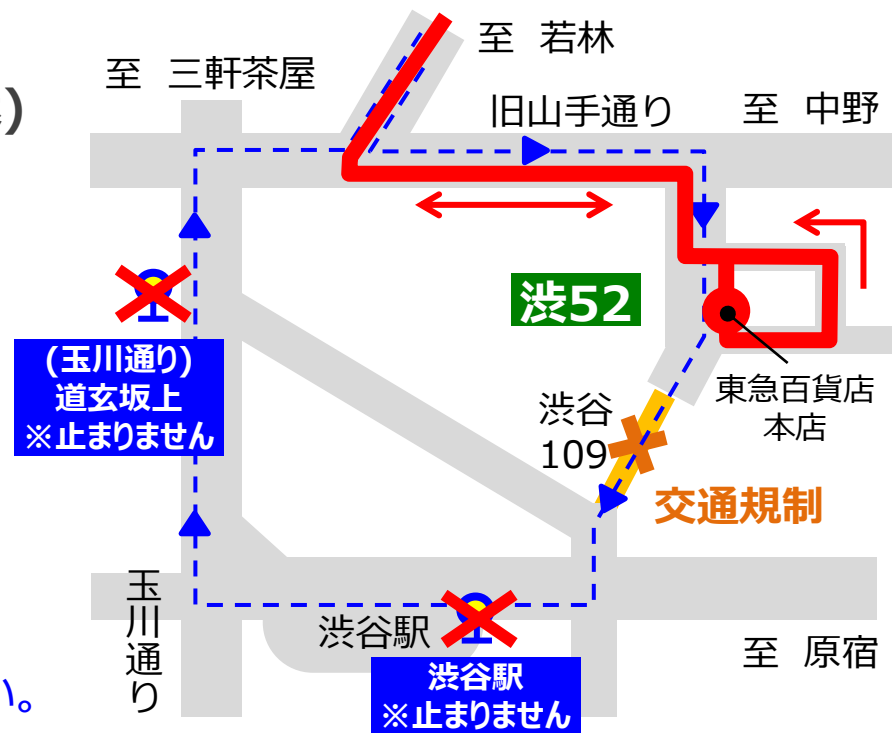

第5回SHIBUYAルネッサンス開催に伴う渋52迂回運行のお知らせ

本日も東急バスをご利用いただきましてありがとうございます。

2018年6月3日(日)は、SHIBUYAルネッサンス開催に伴う交通規制のため、規制時間帯は以下のとおり**停車するバス停を変更**のうえ、**迂回運行**いたしますので、ご了承のうえご利用をお願いいたします。

1. 関係系統

渋52 世田谷区民会館～東急百貨店本店前(循環)
東急百貨店本店前で折返し運行いたします。

2. 規制時間帯

12時00分～17時00分頃 (雨天実施)

当日の状況により、規制時間帯が変更になる場合がありますので、ご了承ください。

3. 交通規制区間

文化村通り (渋谷109前～道玄坂上交差点)

4. 停車バス停の変更

渋谷駅・道玄坂上には止まりませんのでご注意ください。

尚、**当日はその他の路線でも渋谷駅周辺混雑による遅延が予想されます**ので、ご了承のうえご利用下さい。