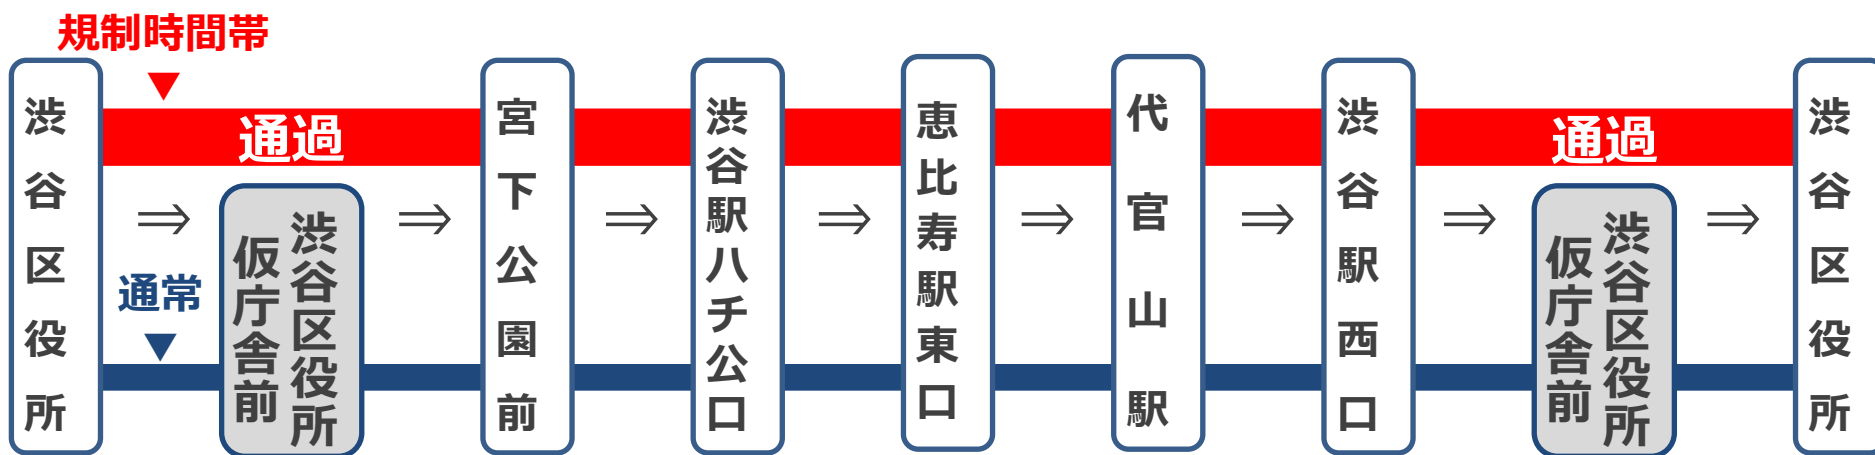

交通規制に伴う『ハチ公バス』渋谷区役所仮庁舎前バス停通過のお知らせ

本日も渋谷区コミュニティバス「ハチ公バス」をご利用いただきましてありがとうございます。

2018年5月1日(火)は、中央メーデー開催に伴う一部交通規制に伴い、ハチ公バス「夕やけこやけルート」の渋谷区役所仮庁舎前バス停は以下のとおり「通過」扱いとなりますので、ご了承のうえご利用をお願いいたします。

1.規制時間帯

2018年5月1日(火) 12時20分頃～15時40分頃

当日の状況により、規制時間帯が変更になる場合がありますので、ご了承ください。

2.規制時間帯の内容

宮下公園周辺の規制により、渋谷区役所仮庁舎前バス停を「通過」いたします。

・詳細につきましては、停留所に記載してございますご案内をご覧ください。