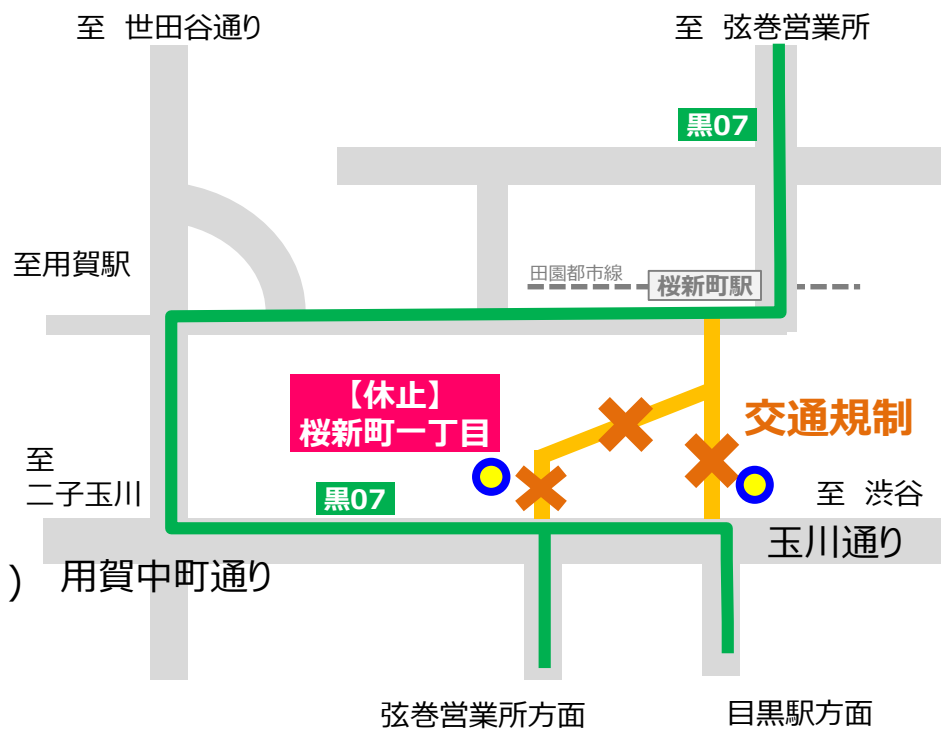

# 「桜新町サザエさん防犯パレード」開催に伴う迂回運行のお知らせ

本日も東急バスをご利用いただきましてありがとうございます。

2022年10月15日(土)は、「桜新町サザエさん防犯パレード」開催(雨天中止)に伴い、サザエさん通りが交通規制になることから、規制時間帯は、以下のとおり迂回運行およびバス停休止をいたしますので、ご了承のうえご利用をお願いいたします。

## 1. 関係系統

**黒07 目黒駅前～弦巻営業所**

- ・玉川通り、用賀中町通りを經由します。
- ・規制時間帯

目黒駅前発 09時26分発～11時00分発

弦巻営業所発 10時05分発～11時30分発

## 2. 休止するバス停

・**桜新町一丁目バス停**

(休止中は桜新町駅または深沢中学入口バス停をご利用ください。)

## 3. 交通規制時間帯 10:00～12:00

雨天によりイベントが中止となった場合は通常経路で運行、交通規制の状況により迂回運行時間が変更になる場合がございます。