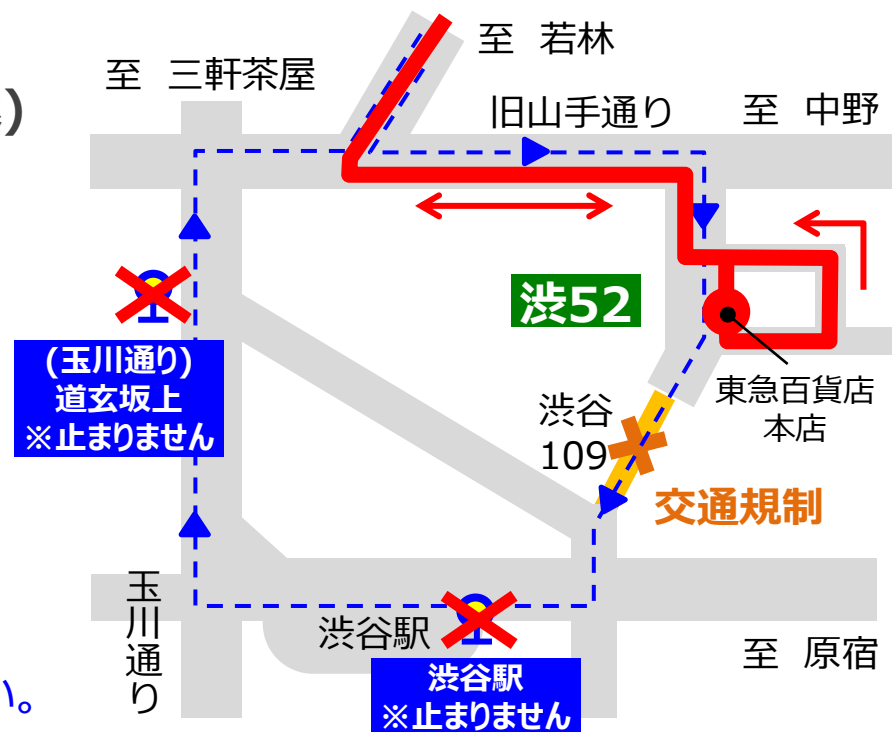

SHIBUYAルネッサンス開催に伴う渋52迂回運行のお知らせ

本日も東急バスをご利用いただきましてありがとうございます。

2019年6月2日(日)は、SHIBUYAルネッサンス開催に伴う交通規制のため、規制時間帯は以下のとおり**停車するバス停を変更**のうえ、**迂回運行**いたしますので、ご了承のうえご利用をお願いいたします。

1. 関係系統

渋52 世田谷区民会館～東急百貨店本店前(循環)
東急百貨店本店前で折返し運行いたします。

2. 規制時間帯

12時00分～17時00分頃 (雨天実施)

当日の状況により、規制時間帯が変更になる場合がありますので、ご了承ください。

3. 交通規制区間

文化村通り (渋谷109前～道玄坂上交差点)

4. 停車バス停の変更

渋谷駅・道玄坂上には止まりませんのでご注意ください。

尚、当日はその他の路線でも渋谷駅周辺混雑による遅延が予想されますので、ご了承のうえご利用下さい。