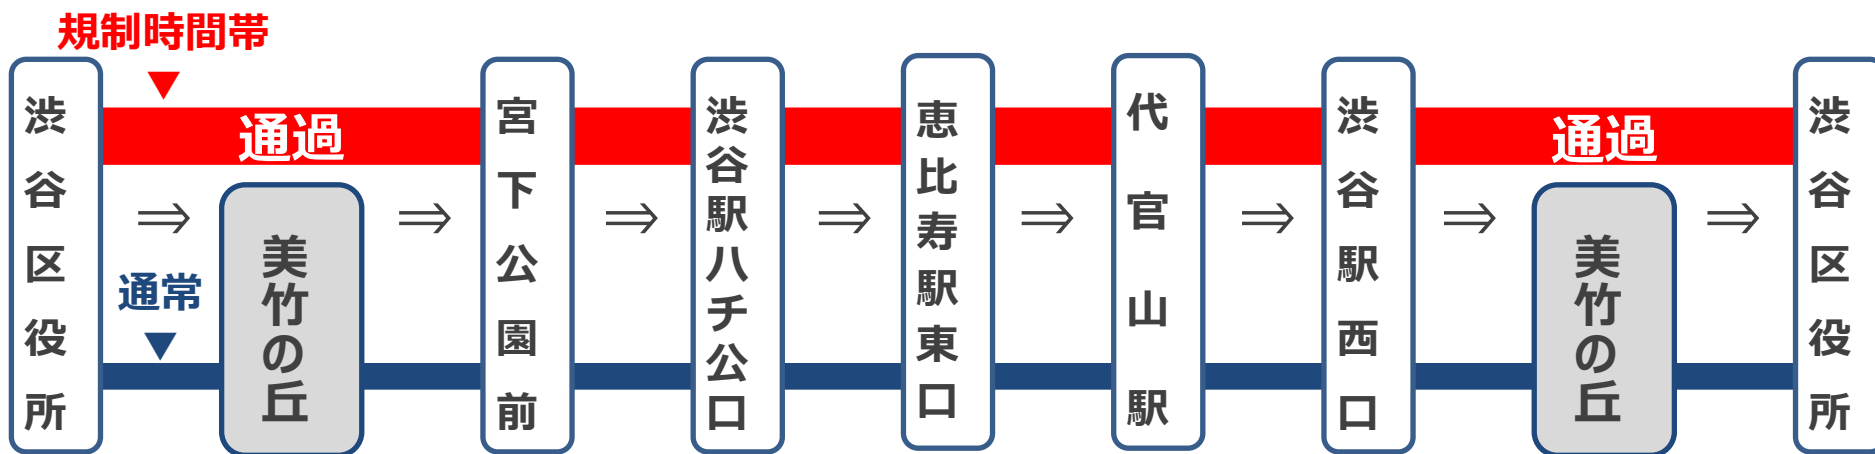

交通規制に伴う『ハチ公バス』美竹の丘バス停通過のお知らせ

本日も渋谷区コミュニティバス「ハチ公バス」をご利用いただきましてありがとうございます。

2019年5月1日(水)は、中央メーデー開催に伴う一部交通規制に伴い、ハチ公バス「夕やけこやけルート」の美竹の丘バス停は以下のとおり「通過」扱いとなりますので、ご了承のうえご利用をお願いいたします。

1.規制時間帯

2019年5月1日(水) 12時20分頃～15時40分頃

当日の状況により、規制時間帯が変更になる場合がありますので、ご了承ください。

2.規制時間帯の内容

宮下公園周辺の規制により、美竹の丘バス停を「通過」いたします。

・詳細につきましては、停留所に記載してございますご案内をご覧ください。