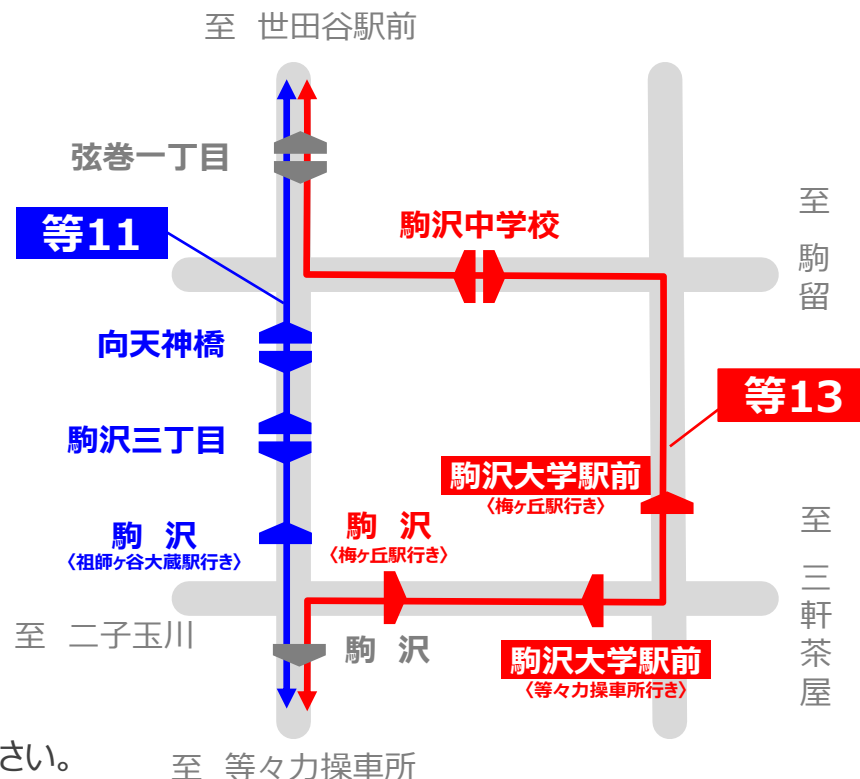

経路変更およびダイヤ改正のお知らせ

本日も東急バスをご利用いただきましてありがとうございます。

2019年4月1日(月)より、等13系統の経路変更および始発時刻の変更ならびに、等11系統のダイヤ改正を実施いたしますので、ご了承のうえご利用いただきますよう、お願い申し上げます。

● 経路変更およびダイヤ改正系統

等13 等々力操車所～ **駒沢大学駅前** (新設) ～梅ヶ丘駅

等々力操車所発

始発：【現行】 8:10 ⇒ **【改正】 7:40**

終発：【現行】 16:45 ⇒ **【改正】 18:30**

※「駒沢三丁目」・「向天神橋」には停車いたしません。

● ダイヤ改正系統

等11 等々力操車所～祖師ヶ谷大蔵駅

等11 等々力操車所～桜小学校

尚、改正後の運行時刻は、停留所または当社ホームページをご覧ください。