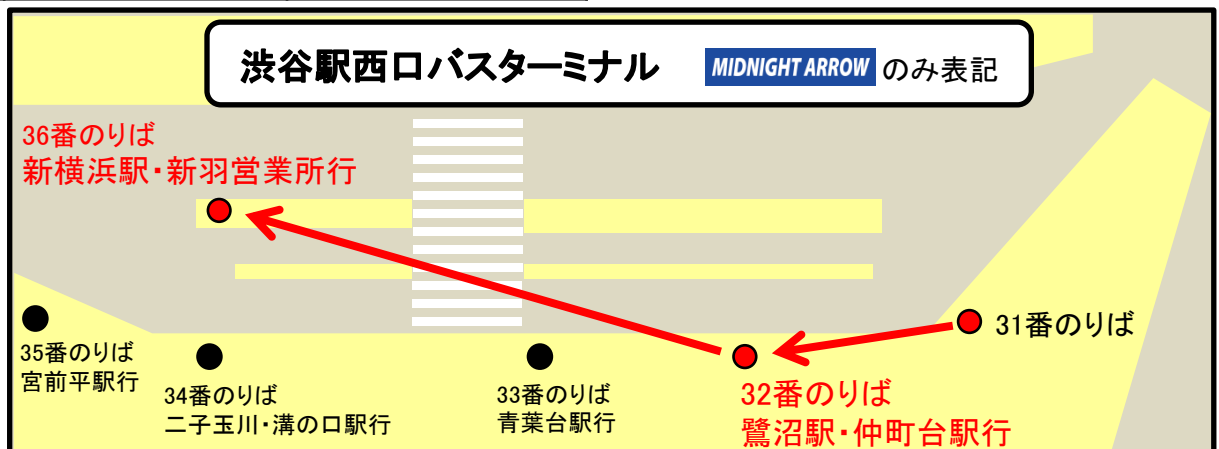

【2019年2月28日まで】		▶	【2019年3月1日以降】		
月曜～金曜	31番のりば		月曜～木曜	金曜・祝前日	32番のりば
25:15		休止	25:20		

【停車停留所】**鷺沼駅(追加)**・すみれが丘・北山田交差点・センター北駅・センター南駅・仲町台駅

● 渋谷駅→【東急東横線方面】→新横浜駅・新羽営業所

・木曜日の運行を**渋谷駅発25:20のみ**といたします。

【2019年2月28日まで】				▶	【2019年3月1日以降】			
25	20	月曜～水曜	32番のりば		25	20	月曜～木曜	36番のりば
	20 30	木・金曜・祝前日		20 30		金曜・祝前日		

● 渋谷駅→【東急田園都市線方面】→青葉台駅

・木曜日の運行を**渋谷駅発25:00・25:30の2便**といたします。

【2019年2月28日まで】				▶	【2019年3月1日以降】			
25	00 30	月曜～水曜	32番のりば		25	00 30	月曜～木曜	36番のりば
	00 20 30	木・金曜・祝前日		00 20 30		金曜・祝前日		

《お問い合わせ》 東急バスお客さまセンター 03-6412-0190