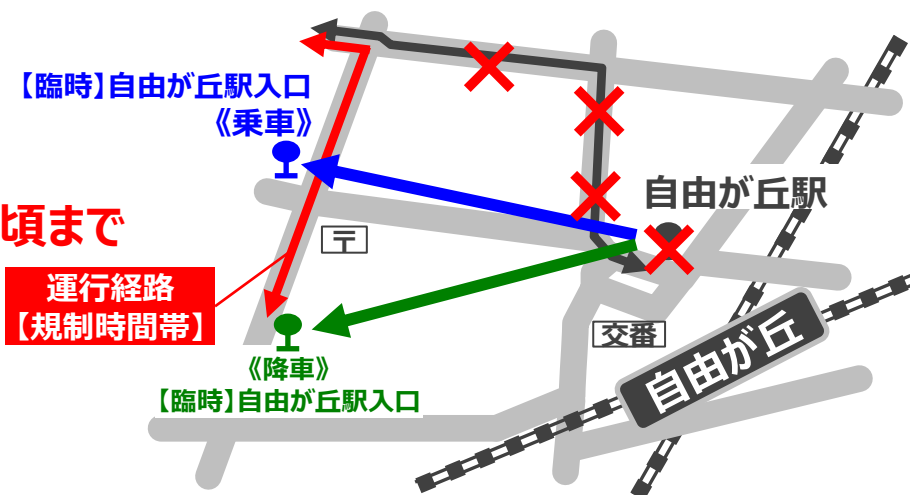

自01 自02 自11 自12 自由が丘駅乗降場所の変更のお知らせ

本日も東急バスをご利用いただきましてありがとうございます。

2018年8月2日(木)から8月5日(日)は、「自由が丘商店街盆踊り大会」開催に伴い自由が丘駅ロータリー内が歩行者天国となることから、**自01 自02 自11 自12** 系統は以下のとおり迂回運行いたしますので、ご了承のうえご利用をお願いいたします。

1. 規制時間帯

2018年8月2日(木)から8月5日(日)

18時頃～21時頃 ※8月5日に限り正午から21時頃まで

当日の状況により、規制時間帯が変更になる場合がありますので、ご了承ください。

2. 関係系統

自01 自02 自由が丘駅～駒大深沢キャンパス前

自11 自12 自由が丘駅～東京医療センター

3. 規制に伴うバス停「変更」及び日程・時刻

乗車・降車は、【臨時】自由が丘駅入口バス停に変更となります。

◇規制中は、【臨時】自由が丘駅入口より発車しますが、その他の時間帯は通常通り「自由が丘駅」から発車いたします。

日付	規制中の【臨時】自由が丘駅入口バス停発時刻
8/2(木),3(金)	17時58分発から21時06分発まで(予定)
8/4(土)	18時01分発から21時10分発まで(予定)
8/5(日)	12時00分発から21時00分発まで(予定)